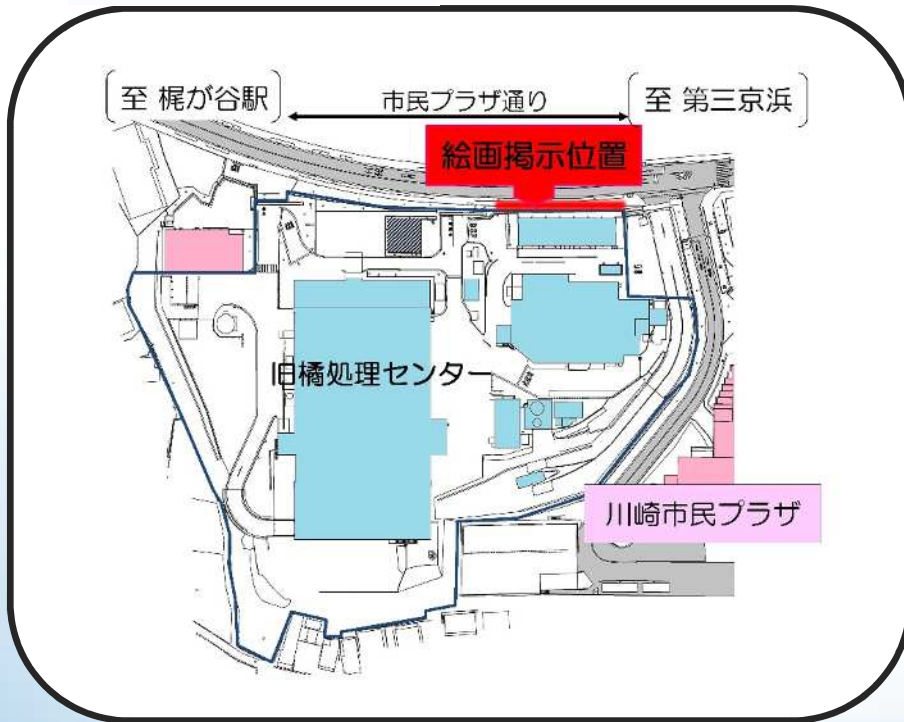

しんさくしょうがっこうじどう かいがてんじこうしん し
新作小学校児童の絵画展示更新について（お知らせ）

たちばなしよりせんたー こうじげんば かりがこ
= 橋 処理センター工事現場の仮囲いにて =

たちばなしよりせんたー たてか きょうりよく
橋 処理センターの建替えに協力してきてありがとうございます。
ことし しんさくしょうがっこう ねんせい ねんせい ねんせい ごうけい めい じどう
今年も新作小学校の2年生、4年生、6年生の合計264名の児童のみなさん
に、かんきょう てーま にした え をかいてもらいました。
環境をテーマにした絵をかいてもらいました。
え しみんぷらざとお せっち かりがこ てんじ
この絵は市民プラザ通りぞいに設置した仮囲いに展示します。
にぎ いろど かこ たちばなしよりせんたー かんきょう
賑やかな彩りに囲われながら、橋 処理センターがみなさんの環境によ
りよい しせつ といっそうどりよく ひ つづ きょうりよく
り良い施設となるよう、より一層努力しますので、引き続き協力してくだ
さい。よろしくお願ひします。

てんじ み ちゅうい
〈展示を見るときの注意〉

- てんじすぺーすまえ ほどう ばしょ
・展示スペース前の歩道はみんなの場所です。
- ほこうしゃ ちゅうい
歩行者のじゃまにならないよう注意してください。
- てんじぶつ
・展示物をさわったり、はがしたりしないでください。

てんじ ばしょ 展 示 場 所

てんじ きかん 展 示 期 間

れいわ ねん がつはじめ
令和3年12月初

∩

れいわ ねん がつまつ
令和4年9月末

よてい
(予定)

あんぜんじょう りゆう
※安全上の理由などにより、
じぜんのおしらせをせずに、
てんじ いちじちゅうし
展示を一時中止することがあ
ります。

あ く せ す ア ク セ ス

<徒歩>

かじ やえき とほ ぶん
梶が谷駅から徒歩15分

<バス>

かじ やえき みそ いだえいぎょうしょい
梶が谷駅から 溝23 井田営業所行き

みそのくちえきみなみぐちい
溝口駅南口行き