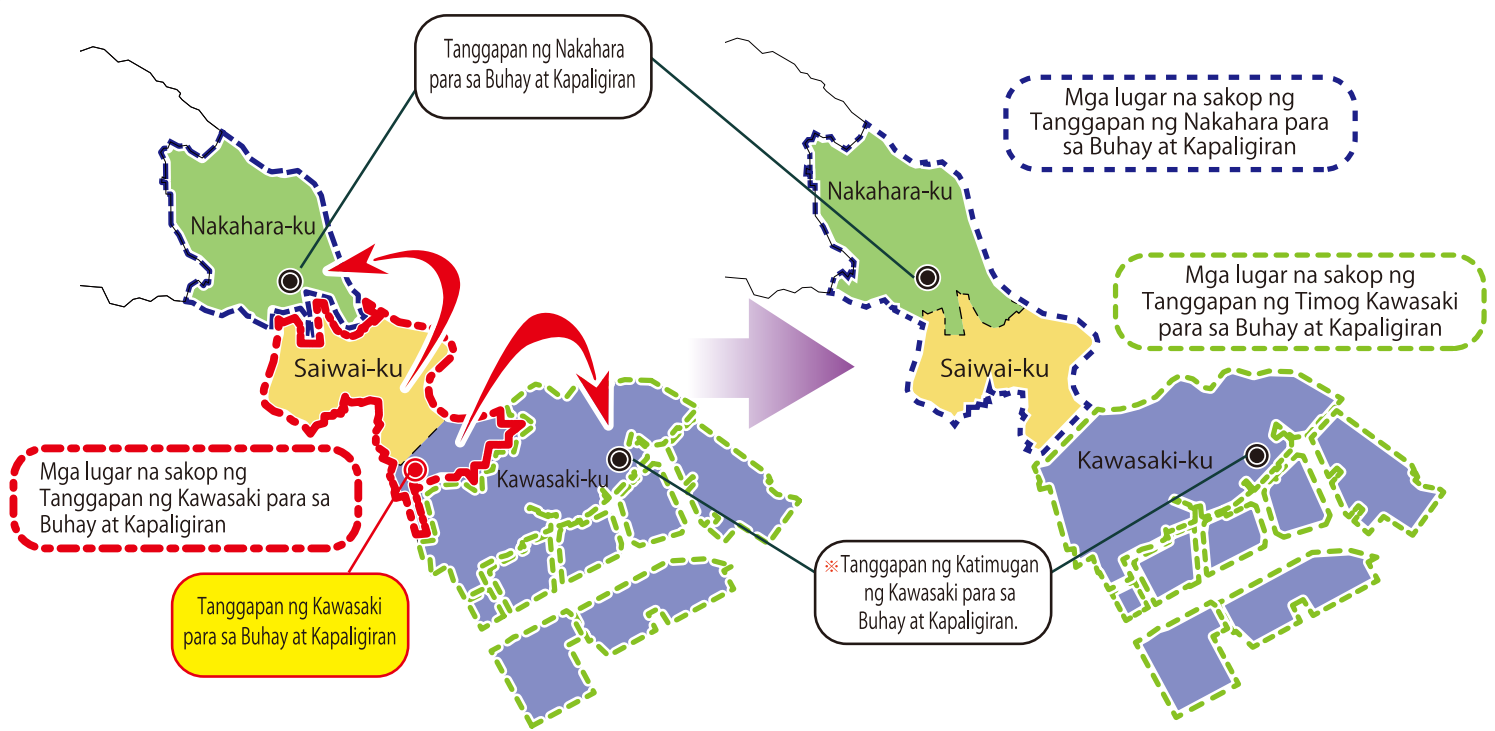

Kawasaki-ku

Saiwai-ku

Mula Abril 2019, ang mga arawng koleksyon ng mga materyales at basura ay magbabago.

Colors, Future!

いろいろって、未来。

川崎市

Sa kasalukuyan, ang Tanggapan ng Kawasaki para sa Buhay at Kapaligiran (Kawasaki Seikatsu Kankyo Jigyosho) na sakop ang distrito ng Saiwai ku at bahagi ng Kawasaki ku ay titigil ng operasyon mula sa araw ng Abril 3, 2019. Ang Tanggapan ng Kawasaki para sa Buhay at Kapaligiran ay kasamang itinayo sa Sentro ng Tsutsumine sa Pagproseso ng Basura at Materyales na naka-skedyul na gigibain. Dahil dito, mula Abril 2019, ang buong distrito ng Kawasaki ku ay masasakop ng Tanggapan ng Timog Kawasaki para sa Buhay at Kapaligiran (Nambu Seikatsu Kankyo Jigyosho), at ang Saiwai ku ay masasakop ng Tanggapan ng Nakahara para sa Buhay at Kapaligiran (Nakahara Seikatsu Kankyo Jigyosho).

Dahil sa pagsanib ng mga tanggapan, ang mga araw ng koleksyon sa Kawasaki ku at Saiwai ku ay magbabago, habang kinokonsidera ang tamang balanse ng dami ng koleksyon kada araw. (Ang mga materyales at uri ng basura na kokolektahin, at ang kadalasan ng pagkolekta ay hindi magbabago.)

(Para sa pagkolekta ng malalaking basura, mangyari lamang magsumite ng aplikasyon 3 araw bago ng araw ng koleksyon (Bukod sa mga Sabado at mga araw mula Disyembre 31 hanggang Enero 3.)

Bawat buwan	Pangalan ng bayan
Ika-1 at ika-3 na linggo	M: Komukaicho, Komukainakanochi, Komukainishimachi, Tote
	T: Konyamachi, Shinmeicho, Minamisaiwaicho, Miyakocho, Yanagicho
	W: Endomachi, Omiyacho, Kawaramachi, Kawaramachidanchi, Saiwaicho, Nakasaiwaicho, Horikawacho
	Th: Ogura 1-5 chome, Shinogura
	F: Minamikase
Bawat buwan	Pangalan ng bayan
Ika-2 at ika-4 na linggo	M: Higashifuruichiba, Furuichiba, Furuichiba 1-2 chome
	T: Shimohirama, Tsukagoshi
	W: Shintsukagoshi, Totehonmachi, Furukawamachi
	Th: Ogura, Kashimada, Higashiogura
	F: Kitakase, Shinkawasaki, Yagami