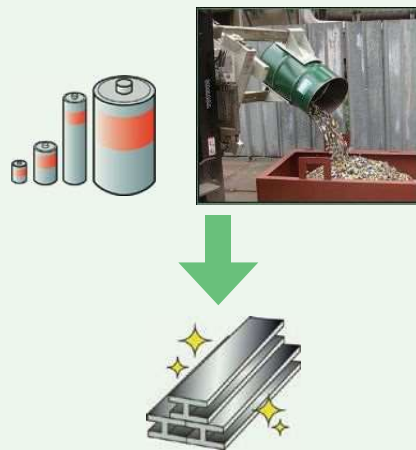

小物金属 / 粗大ごみ

不適物等を取り除き、「燃えるもの」と「金属類」に分け、「金属類」は機械で粉々にし、回収します。

小物金属

粗大ごみ

金属類

燃えるもの

鉄などの金属類は、製鉄工場などで金属製品原料などにリサイクル

処理センターで燃やされる際に発生する熱をプールなどで利用

小型家電

小型家電回収ボックス

※回収ボックスは区役所などにあります。

使用済み乾電池

鉄や亜鉛などの原料に

普通ごみ

集積所で出されたものを集めて処理センターへ