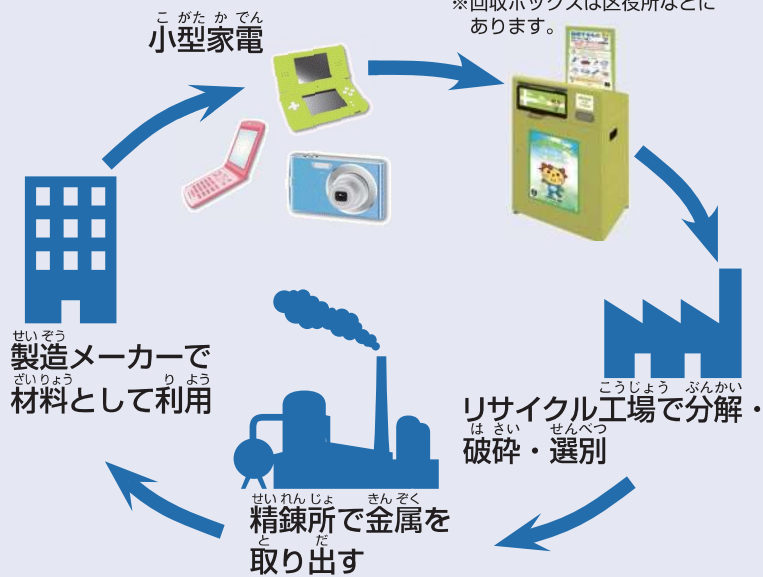

小物金属 / 粗大ごみ

不適物等を取り除き、「燃えるもの」と「金属類」に分け、「金属類」は機械で粉々にし、回収します。

小物金属

粗大ごみ

金属類

燃えるもの

鉄などの金属類は、製鉄工場などで金属製品原料などにリサイクル

処理センターで燃やされる際に発生する熱をプールなどで利用

小型家電

小型家電回収ボックス

※回収ボックスは区役所などにあります。

使用済み乾電池

鉄や亜鉛などの原料に

普通ごみ

集積所で出されたものを集めて処理センターへ