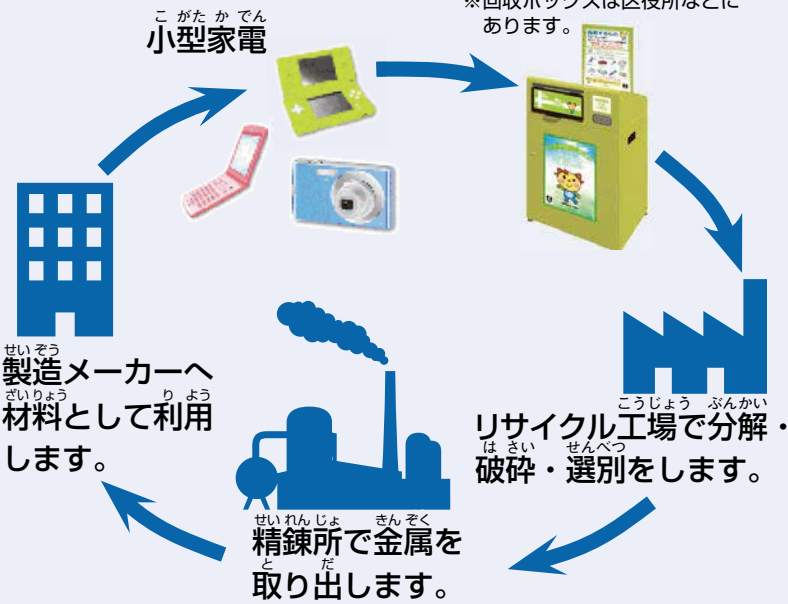

こもの きんぞく そだい  
小物金属 / 粗大ごみ

ふ てき ぶつ など と のぞ も きんぞく るい わ きんぞく るい きかい  
不適物等を取り除き、「燃えるもの」と「金属類」に分け、「金属類」は機械を  
つか こな こな かいしゅう  
使って、粉々にし、回収します。

こもの きんぞく  
小物金属

そだい  
粗大ごみ

きんぞく るい  
金属類

も  
燃えるもの

てつ ふねんぶつ せいてつこうじょう  
鉄などの不燃物は、製鉄工場でアルミ  
ざいりょう  
材料などにリサイクルされます。

もくざい かねんぶつ しよりセンターで燃やされ、  
はっせい じょうき 発生した蒸気が、プールなどに利用されています。

こがたか でん  
小型家電

こがたか でんかいしゅう  
小型家電回収ボックス

※回収ボックスは区役所などに  
あります。

しやうす かんてんち  
使用済み乾電池

てつ あえん げんりょう  
鉄や亜鉛などの原料にリサイ  
クルされます。

ふ つう  
普通ごみ

しゅうせきじょ だ あつ  
集積所で出されたものを集めて  
しよりセンターに運びます。

センター内で利用のほか  
一部を電力会社に売電

はつでん  
発電

余熱利用市民施設  
温水プールなど

じょうき  
蒸気

処理センターで焼却

焼却灰を運搬

うめ たて しよ ぶんじょう  
埋立処分場