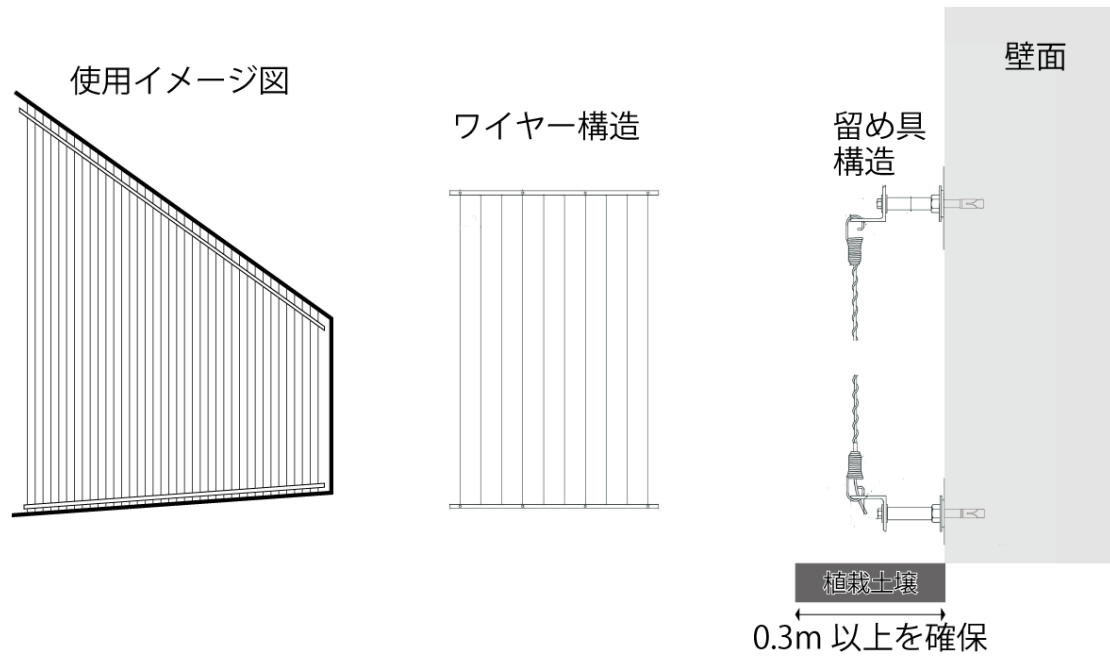

資料編

資料 1 事業計画

資料 1 事業計画

資料 1-1 壁面緑化構造図

壁面緑化の構造図は図 1.1-1 示すとおりである。

図 1.1-1 壁面緑化の構造図