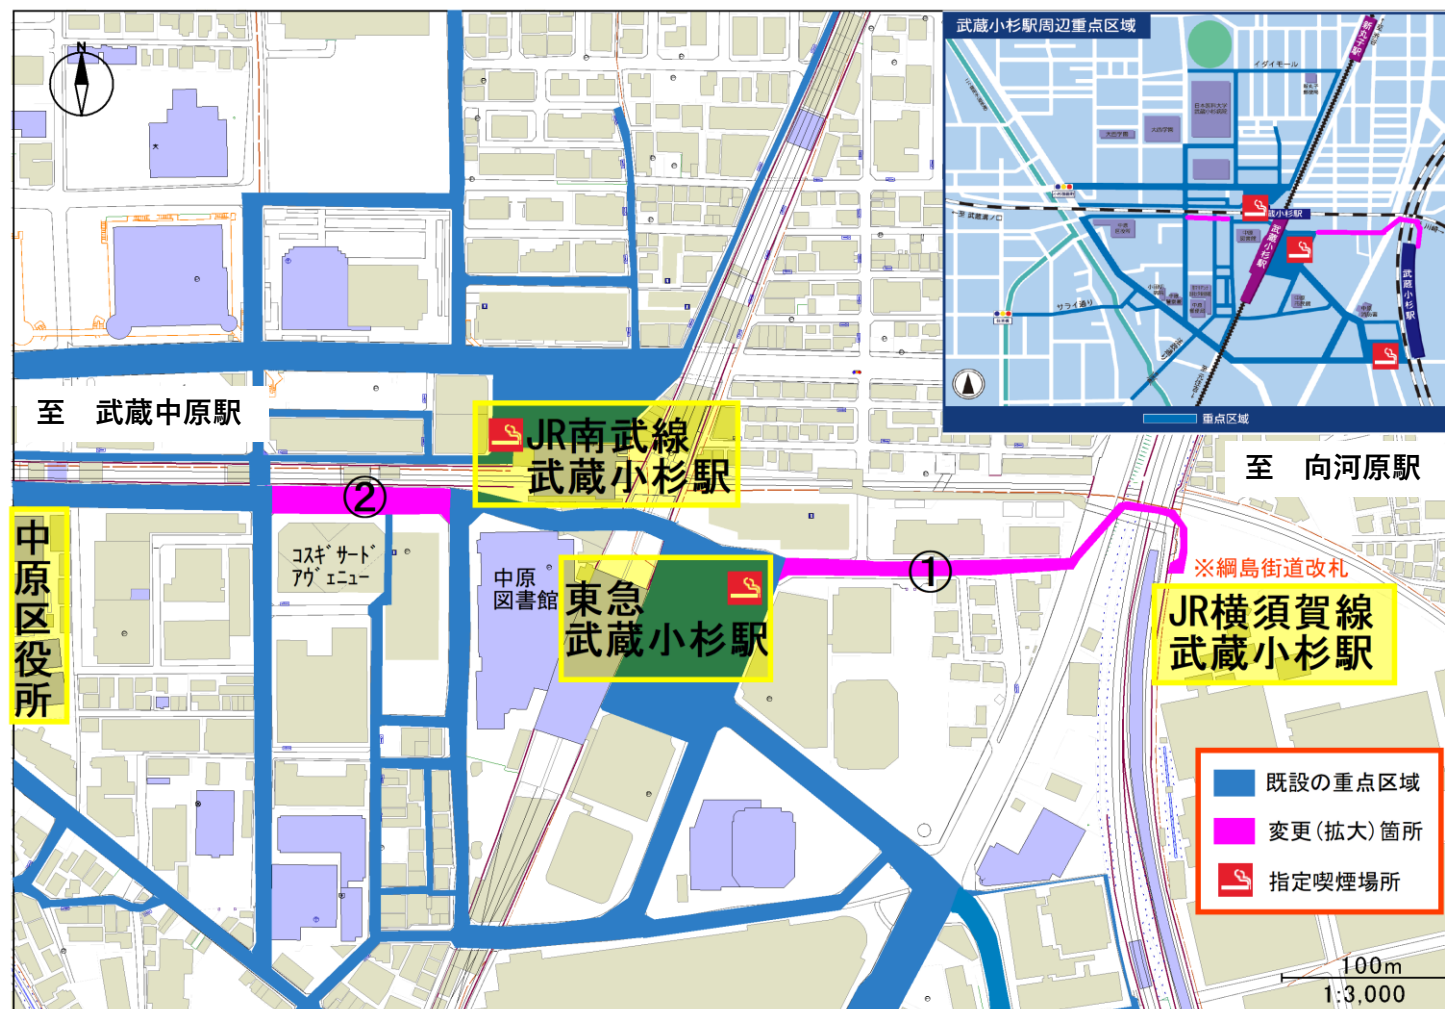

武蔵小杉駅周辺の散乱防止及び路上喫煙防止重点区域の変更について

川崎市環境局

武蔵小杉駅周辺の散乱防止及び路上喫煙防止重点区域の変更

現在の重点区域（下図 **■** 部分）に加え、人の往来が特に増えている区域（下図 **■** 部分）について、**重点区域の変更（拡大）** を行い当該地域における**散乱防止・路上喫煙防止を推進**

今後のスケジュール

令和6年12月20日
重点区域変更(拡大)の告示

令和7年 1月20日
重点区域変更(拡大)の施行

周知

- ・ 市政だより 1月号
- ・ 公共施設等でのポスター掲出
- ・ 市バス車内広告
- ・ 駅など関係者からの広報
- ・ キャンペーン（週1回程度）
- ・ 指導員による巡回・指導