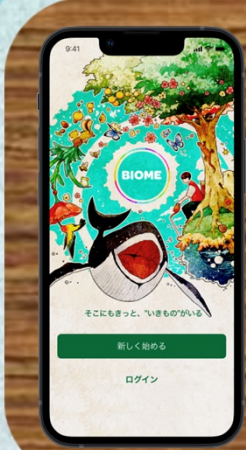

スマホアプリ <バイオーム(BIOME)>から
川崎市内の生き物写真を投稿しよう!

Colors, Future!
いろいろって、未来。
川崎市

アプリで生き物探し!

みんなで作ろう かわさき生き物マップ!

～特別クエストinかわさき2026～

**メイン
ミッション**

川崎市内の
生き物の写真を10種類投稿しよう!

動物・植物
どっちもOK!

**エクストラ
ミッション**

川崎市内の
①夏の生き物※1を5種類投稿しよう!
②セミの仲間を3種類投稿しよう!

AIで生き物の
名前がわかる!

イベント期間

7月1日(水)～8月31日(月)

投稿された生き物情報の一部※2は
「かわさき生き物マップ※3」に掲載予定!

- ※1 かわさき生き物マップで夏に募集している14種の生き物。詳細は裏面に記載。
- ※2 かわさき生き物マップへの情報提供に同意された投稿情報のうち、市で掲載困難と判断した情報（希少種情報、不明種情報、写真情報等）以外から抜粋
- ※3 川崎市が運営する生き物情報マップ。詳細は裏面に記載。

ミッションをクリアした方の中から抽選でプレゼントが当たる!

3名

本格虫取り網
(志賀昆虫)

8名

ハンディ顕微鏡DX
持ち運び可能な顕微鏡
スマホカメラも接続できる!

8名

さかなかるた
まるで魚?
水に浮かぶかるた

16名

ナツメ社
身近な生き物図鑑

5組10名

カワスイ(川崎水族館)
ペアチケット

エクストラミッションを
クリアした方は
←さらにチャンス! →

バイオームアプリ
インストールは
↑こちら↑

川崎市公式WEBサイトは
こちら⇒

詳しくは裏面をチェック!

アプリで生き物探し！ みんなでつくろう かわさき生き物マップ！