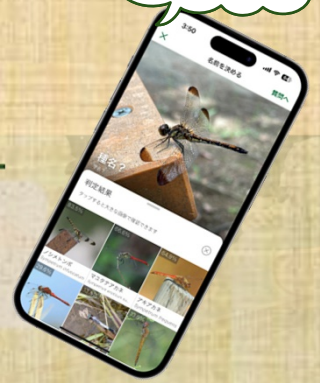

スマホアプリ <バイオーム(BIOME)>から
川崎市内の生き物写真を投稿しよう!

Colors, Future!
いろいろって、未来。
川崎市

アプリで生き物探し!

みんなで作ろう かわさき生き物マップ!

～特別クエストinかわさき2026～

**メイン
ミッション**

川崎市内の
生き物の写真を10種類投稿しよう!

動物・植物
どっちもOK!

**エクストラ
ミッション**

川崎市内の
①夏の生き物※1を5種類投稿しよう!
②セミの仲間を3種類投稿しよう!

AIで生き物の
名前がわかる!

イベント期間

7月1日(水)～8月31日(月)

投稿された生き物情報の一部※2は
「かわさき生き物マップ※3」に掲載予定!

- ※1 かわさき生き物マップで夏に募集している14種の生き物。詳細は裏面に記載。
- ※2 かわさき生き物マップへの情報提供に同意された投稿情報のうち、市で掲載困難と判断した情報（希少種情報、不明種情報、写真情報等）以外から抜粋
- ※3 川崎市が運営する生き物情報マップ。詳細は裏面に記載。

ミッションをクリアした方の中から抽選でプレゼントが当たる!

3名

本格虫取り網
(志賀昆虫)

8名

ハンディ顕微鏡DX
持ち運び可能な顕微鏡
スマホカメラも接続できる!

8名

さかなかるた
まるで魚?
水に浮かぶかるた

16名

ナツメ社
身近な生き物図鑑

5組10名

カワスイ(川崎水族館)
ペアチケット

エクストラミッションを
クリアした方は
←さらにチャンス! →

バイオームアプリ
インストールは
↑こちら↑

川崎市公式WEBサイトは
こちら⇒

詳しくは裏面をチェック!

アプリで生き物探し！ みんなでつくろう かわさき生き物マップ！