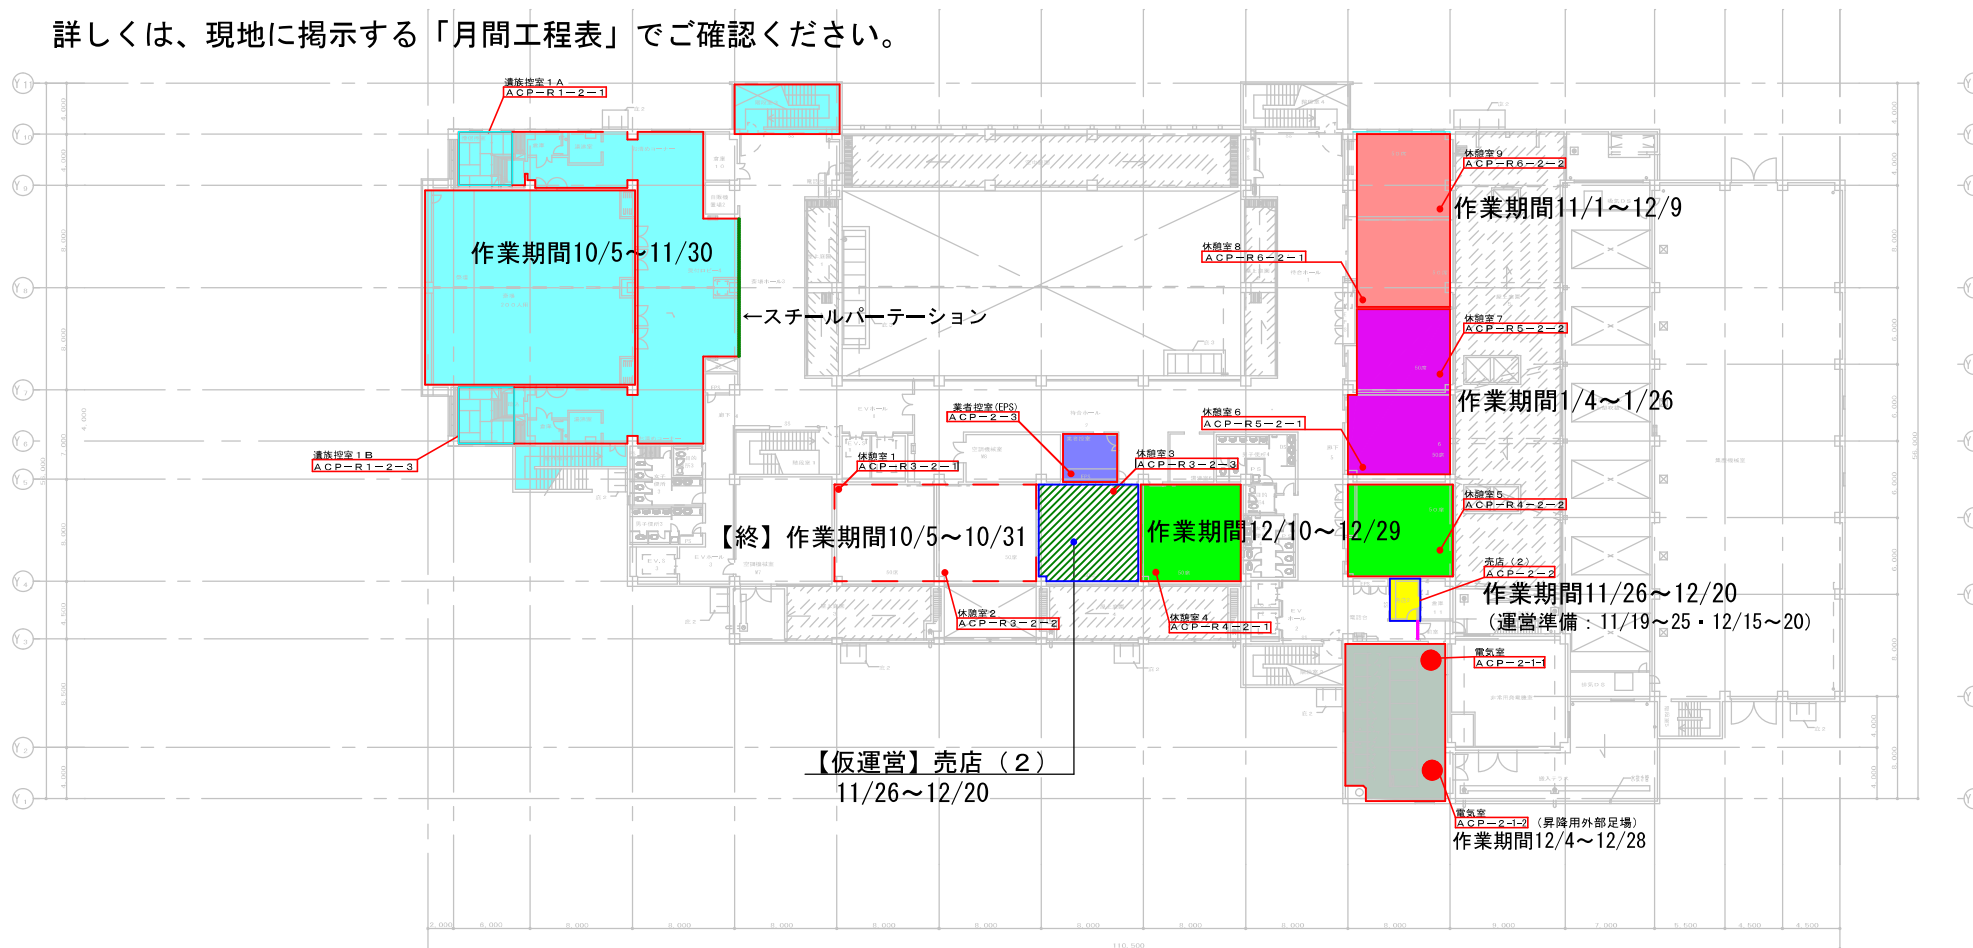

かわさき南部斎苑

2階平面図 冷暖房・LED照明更新スケジュール（予定）

※工事期間が全体的に短縮される場合があります。

詳しくは、現地に掲示する「月間工程表」でご確認ください。

区画期間10/5～11/30 【関係者以外の立入り禁止】

作業期間 11/21～12/14 【関係者以外の立入り禁止】

区画期間11/1～11/20 【関係者以外の立入り禁止】

作業期間 12/10～12/29

区画期間12/20～1/20 【関係者以外の立入り禁止】

売店（2）仮運営期間 11/26～12/20

作業期間11/1～12/9

作業期間11/4～1/26

作業期間11/26～12/20
(運営準備：11/19～25・12/15～20)

作業期間12/4～12/28