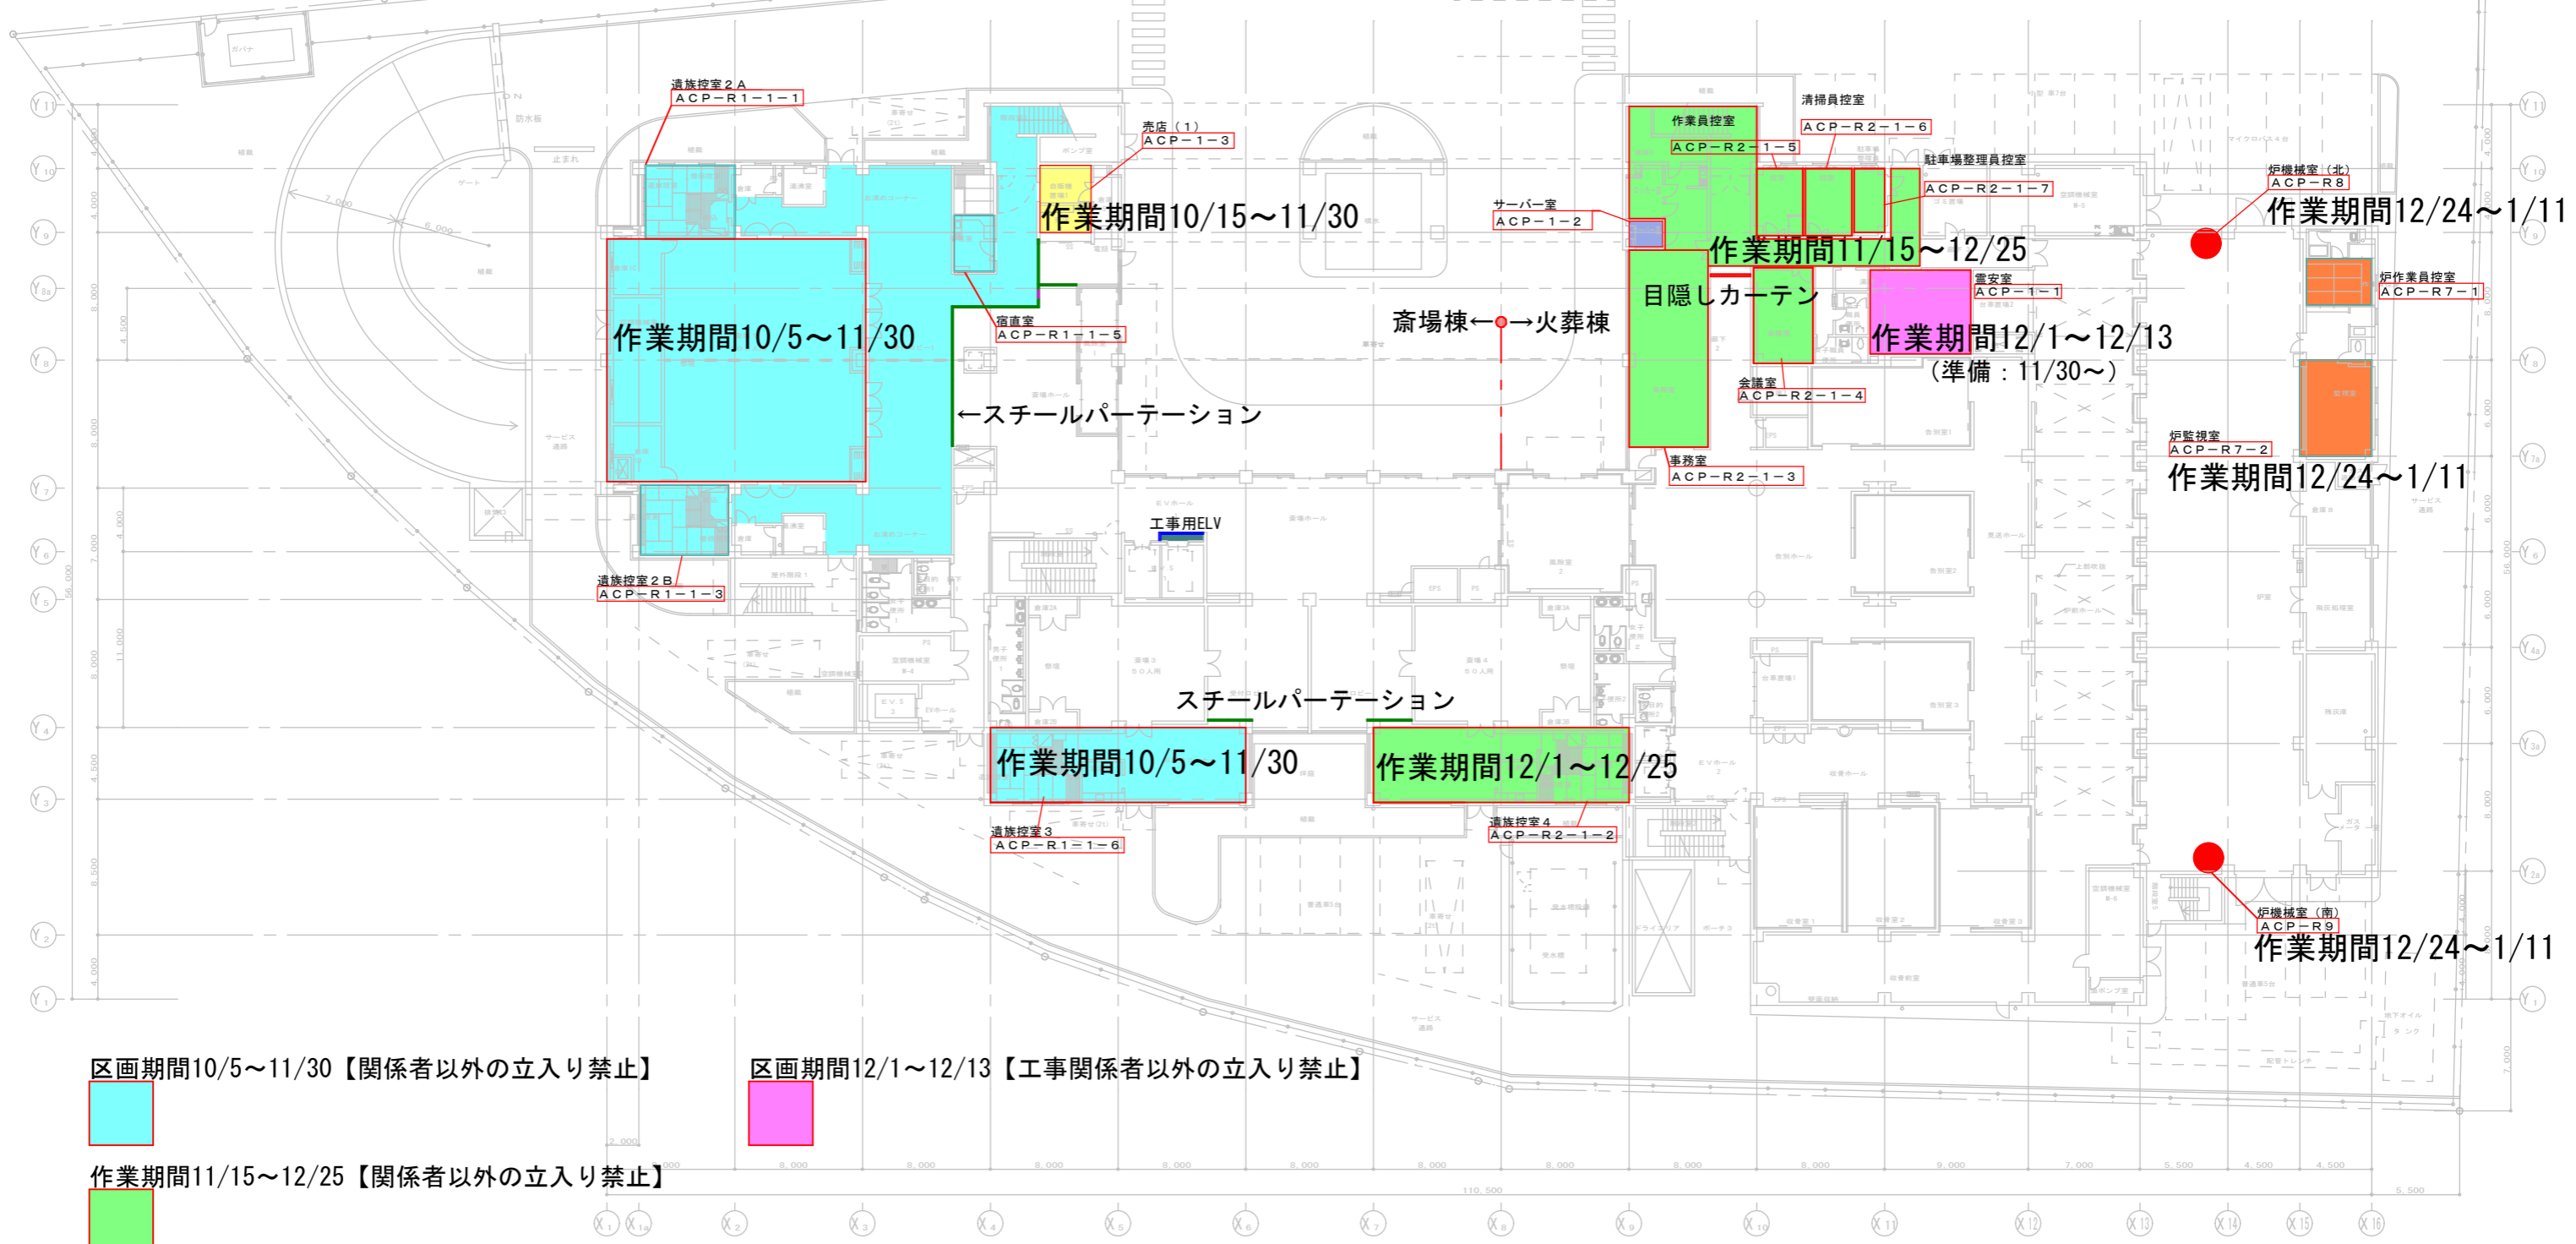

# かわさき南部斎苑

## 1階平面図 冷暖房・LED照明更新スケジュール（予定）

※工事期間が全体的に短縮される場合があります。  
詳しくは、現地に掲示する「月間工程表」でご確認ください。

区画期間10/5～11/30 【関係者以外の立入り禁止】

区画期間12/1～12/13 【工事関係者以外の立入り禁止】

作業期間11/15～12/25 【関係者以外の立入り禁止】

区画期間12/24～1/11 【関係者以外の立入り禁止】