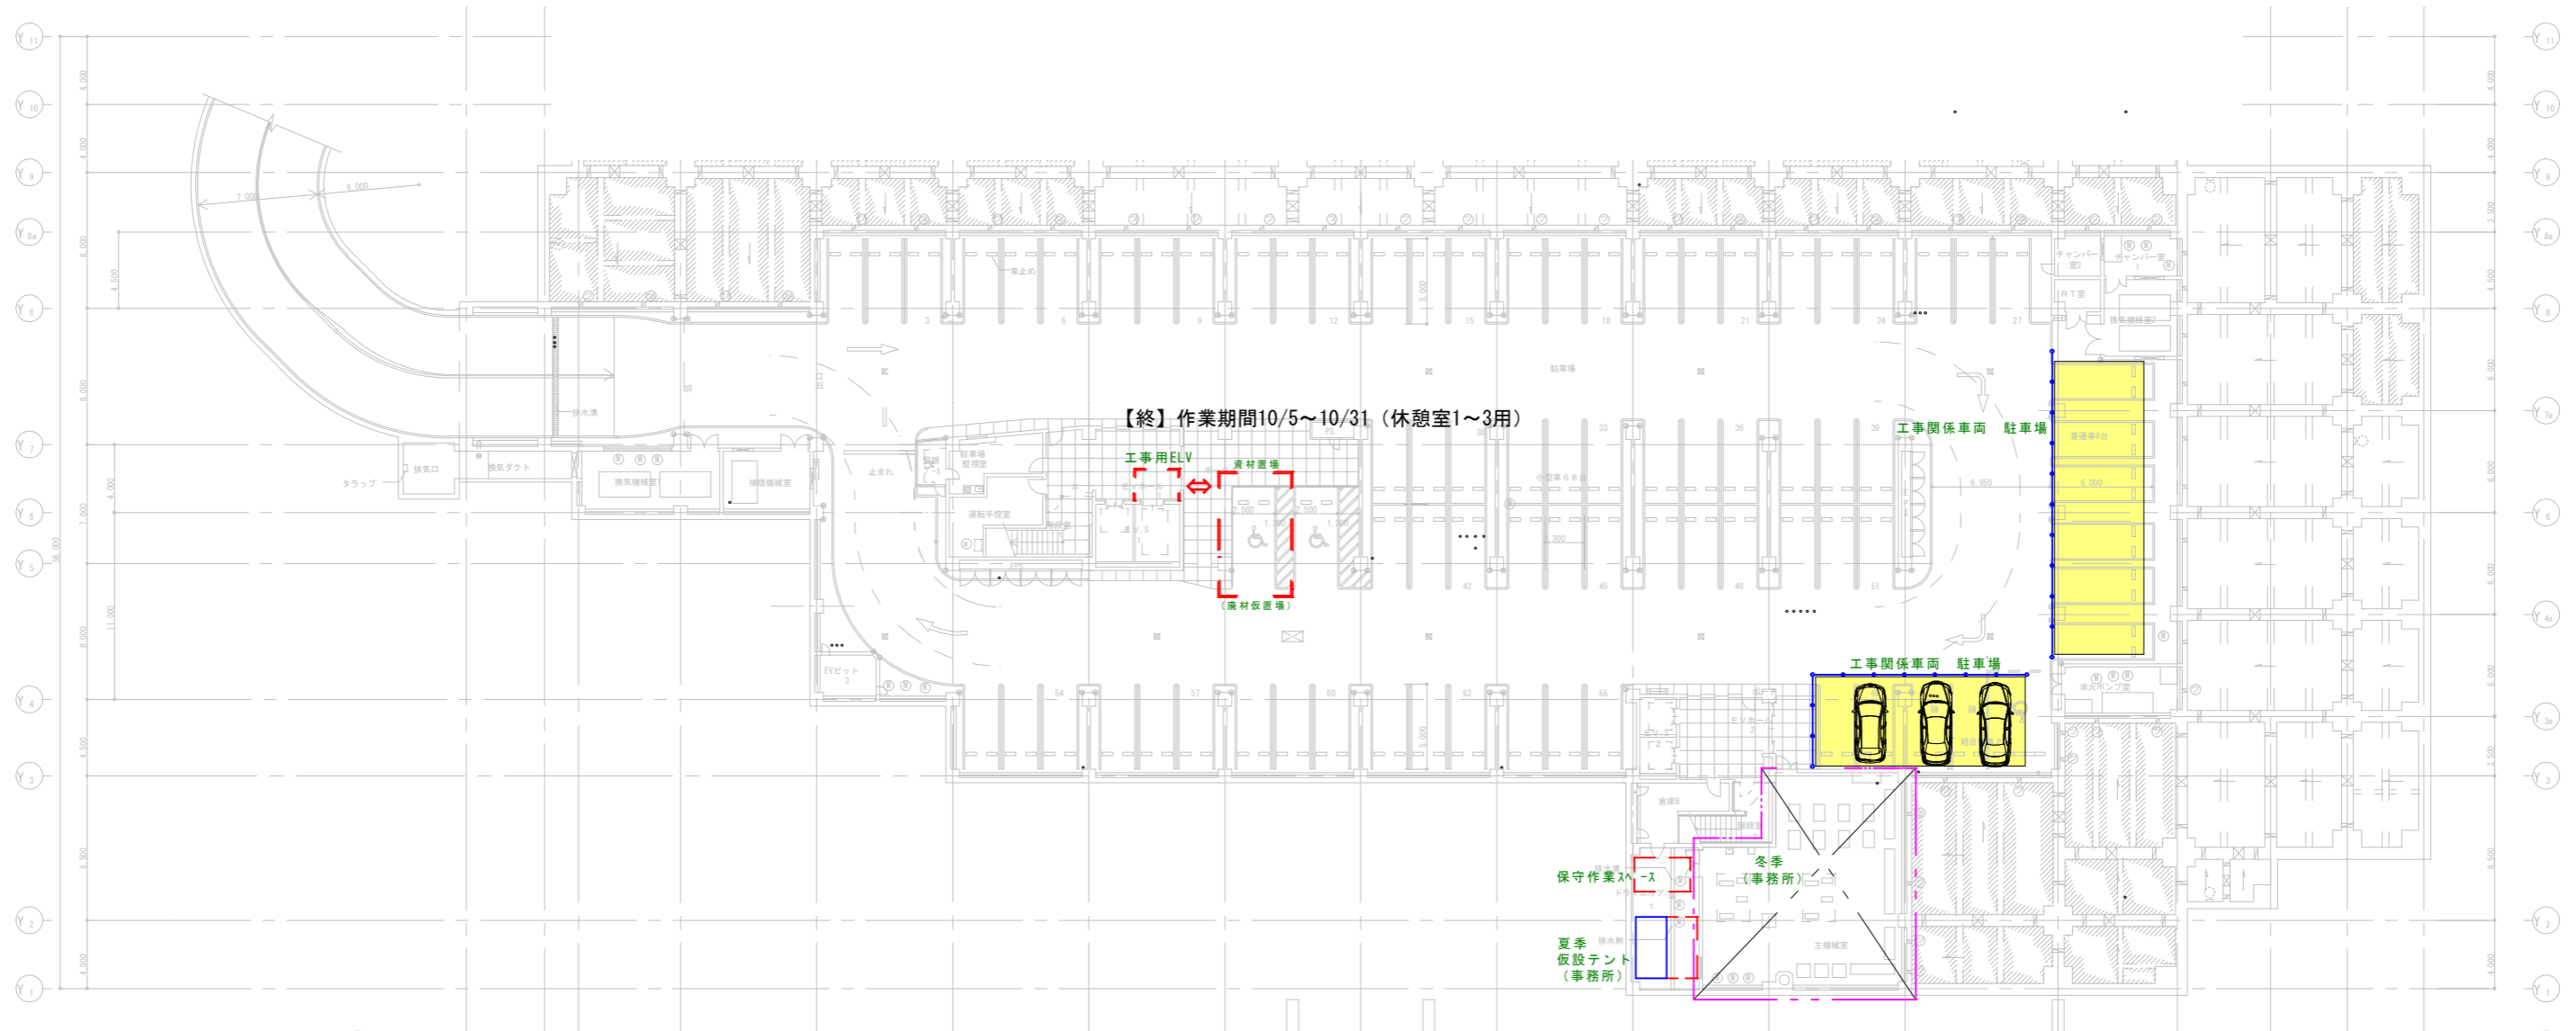

# かわさき南部斎苑 地下階平面図 冷暖房更新スケジュール（案）

見直し 2020年10月30日

【終】区画期間10/5~10/31【立入禁止】

※区画期間10/5~3/16【立入禁止】