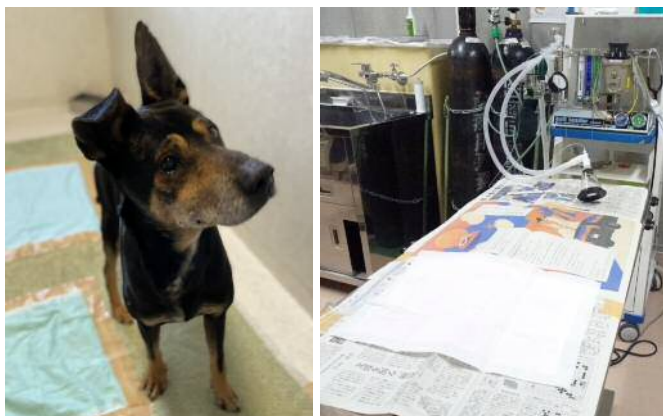

ペットシートは、動物愛護センターに收容されて
いる動物たちのほとんどのお部屋で使います。また
手術やけがの消毒の際にも使用するなど、様々な
場面で役立っています。

物品や金銭のご寄附だけでなく、たくさんのお手紙もいただいています。
みなさまのあたたかいメッセージは動物も職員も大きな励みになっています。