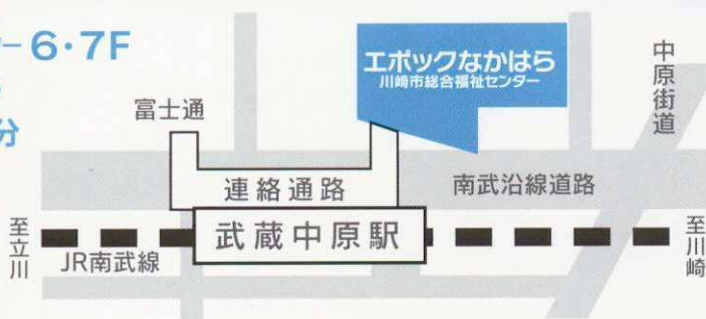

福祉のお仕事 就職・転職フェア in 川崎

Work of welfare in Kawasaki

シ
ア
ワ
セ
を
届
け
る
シ
ゴ
ト
が
あ
り
ま
す

内 容

●施設、事務所との個別面談

川崎市内で採用予定のある法人、事業所と個別に相談ができます。

●当日の流れ

来場 ▶

求職カード記入 ▶

受付 ▶

面談ブースへGO!

●福祉の仕事総合相談

職種や資格の取得など、福祉の仕事への就職に関すること全般の相談ができます。

●就職活動やキャリアに関する一般相談

就職活動(例えば、履歴書の書き方、面接のマナーなど)に関する疑問、キャリア計画に関する相談ができます。

同日開催

●(株)リクルートキャリアによる

知らないままではもったいない!「福祉のお仕事働き方講座」 会場:6F研修室 12:30~13:30
~あなたにあった働き方、見つけてみませんか?~

●福祉のお仕事なるほどセミナー

就職に向け、スキルアップを目的とした福祉の講座及び 会場:7F会場 13:30~
資格取得のご案内など

●介護の仕事・DVD上映会(主催:川崎北公共職業安定所) 会場:7F会場 13:30~

会場アクセス

エポックなかはら川崎市総合福祉センター 6・7F

〒211-0053 川崎市中原区上小田中 6-22-5

JR南武線「武蔵中原駅」より徒歩1分

改札口を出て右方向に進み
駅から続く連絡通路をご利用ください。

詳細はHPをご覧ください!

川崎市福祉人材バンク

検索

<http://www.csw-kawasaki.or.jp/jinzai/>

facebook
やっています!