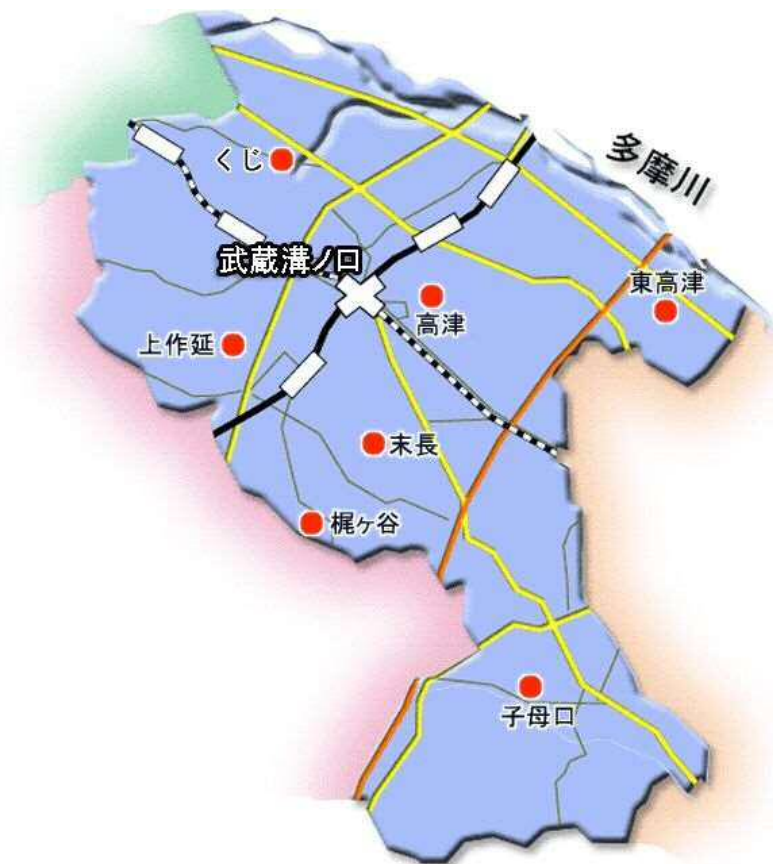

川崎市いこいの家・各施設地区割り表

	いこいの家・ 各施設数	地区割り		
川崎区	10	① 3箇所	② 4箇所	③ 3箇所
幸区	7	④ 4箇所	⑤ 3箇所	
中原区	9	⑥ 4箇所	⑦ 2箇所	⑧ 3箇所
高津区	7	⑨ 3箇所	⑩ 4箇所	
宮前区	6	⑪ 3箇所	⑫ 3箇所	
多摩区	7	⑬ 2箇所	⑭ 2箇所	⑮ 3箇所
麻生区	7	⑯ 4箇所	⑰ 3箇所	

川崎市内いこいの家分布図

☆ 川崎区いこいの家

- ・ 田島いこいの家
- ・ 小田いこいの家
- ・ 桜本いこいの家

☆ 幸区いこいの家

幸区④地区

- ・ 御幸いこいの家
- ・ 南河原いこいの家
- ・ 日吉いこいの家
- ・ 小倉いこいの家

幸区⑤地区

- ・ 下平間いこいの家
- ・ 古市場いこいの家
- ・ 河原町の陽だまり

☆ 中原区いこいの家

中原区⑥地区

- ・中丸子いこいの家
- ・丸子多摩川いこいの家
- ・西加瀬いこいの家
- ・井田いこいの家

中原区⑦地区

- ・ごうじいこいの家
- ・新城いこいの家

中原区⑧地区

- ・等々力いこいの家
- ・KOSUGIiHUG
- ・生涯学習プラザ

☆ 高津区いこいの家

高津区⑨地区

- ・子母口いこいの家
- ・末長いこいの家
- ・梶ヶ谷いこいの家

高津区⑩地区

- ・高津いこいの家
- ・上作延いこいの家
- ・東高津いこいの家
- ・くじいこいの家

☆ 宮前区いこいの家

☆ 多摩区いこいの家

☆ 麻生区いこいの家

麻生区⑩地区

- ・麻生いこいの家
- ・王禅寺いこいの家
- ・白山いこいの家
- ・岡上いこいの家

麻生区⑪地区