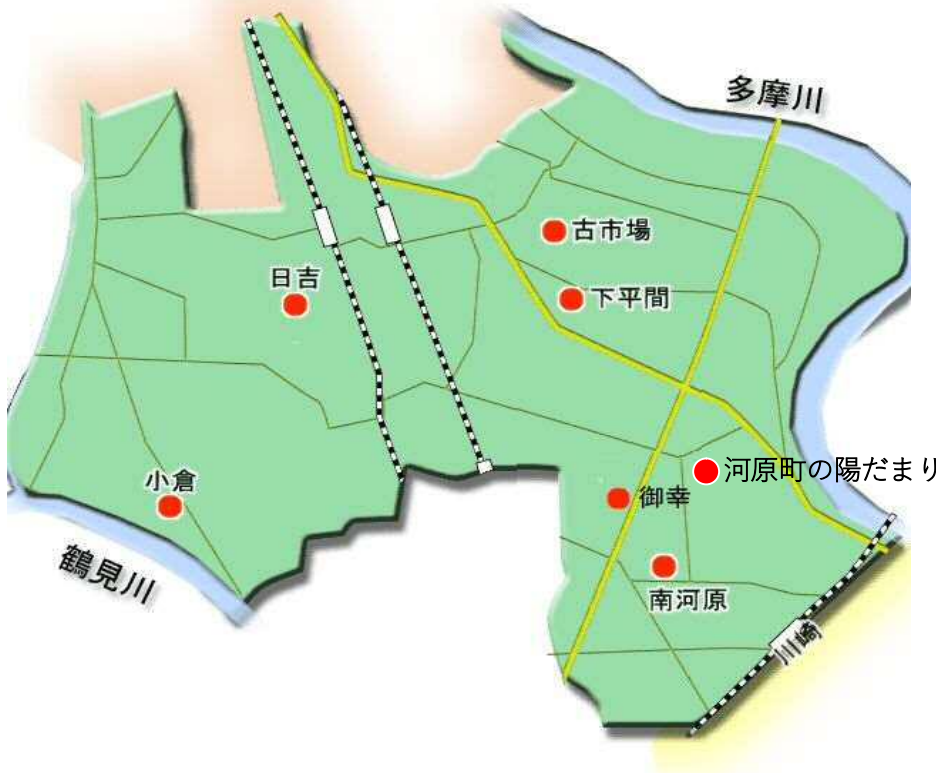

川崎市いこいの家・各施設地区割り表

	いこいの家・ 各施設数	地区割り		
川崎区	10	① 3箇所	② 4箇所	③ 3箇所
幸区	7	④ 4箇所	⑤ 3箇所	
中原区	9	⑥ 4箇所	⑦ 2箇所	⑧ 3箇所
高津区	7	⑨ 3箇所	⑩ 4箇所	
宮前区	6	⑪ 3箇所	⑫ 3箇所	
多摩区	7	⑬ 2箇所	⑭ 2箇所	⑮ 3箇所
麻生区	7	⑯ 4箇所	⑰ 3箇所	

川崎市内いこいの家分布図

☆ 川崎区いこいの家

川崎区①地区

└ 大師支所管轄

- ・ 大師いこいの家
- ・ 藤崎いこいの家
- ・ 殿町いこいの家

川崎区②地区

└ 川崎区役所管轄

- ・ 大島いこいの家
- ・ 京町いこいの家
- ・ 渡田いこいの家
- ・ 川崎老人福祉センター

川崎区③地区

└ 田島支所管轄

- ・ 田島いこいの家
- ・ 小田いこいの家
- ・ 桜本いこいの家

☆ 幸区いこいの家

幸区④地区

- ・ 御幸いこいの家
- ・ 南河原いこいの家
- ・ 日吉いこいの家
- ・ 小倉いこいの家

幸区⑤地区

- ・ 下平間いこいの家
- ・ 古市場いこいの家
- ・ 河原町の陽だまり

☆ 中原区いこいの家

中原区⑥地区

高津区⑩地区

- ・高津いこいの家
- ・上作延いこいの家
- ・東高津いこいの家
- ・くじいこいの家

☆ 宮前区いこいの家

☆ 多摩区いこいの家

☆ 麻生区いこいの家

麻生区⑩地区

- ・麻生いこいの家
- ・王禅寺いこいの家
- ・白山いこいの家
- ・岡上いこいの家

麻生区⑪地区