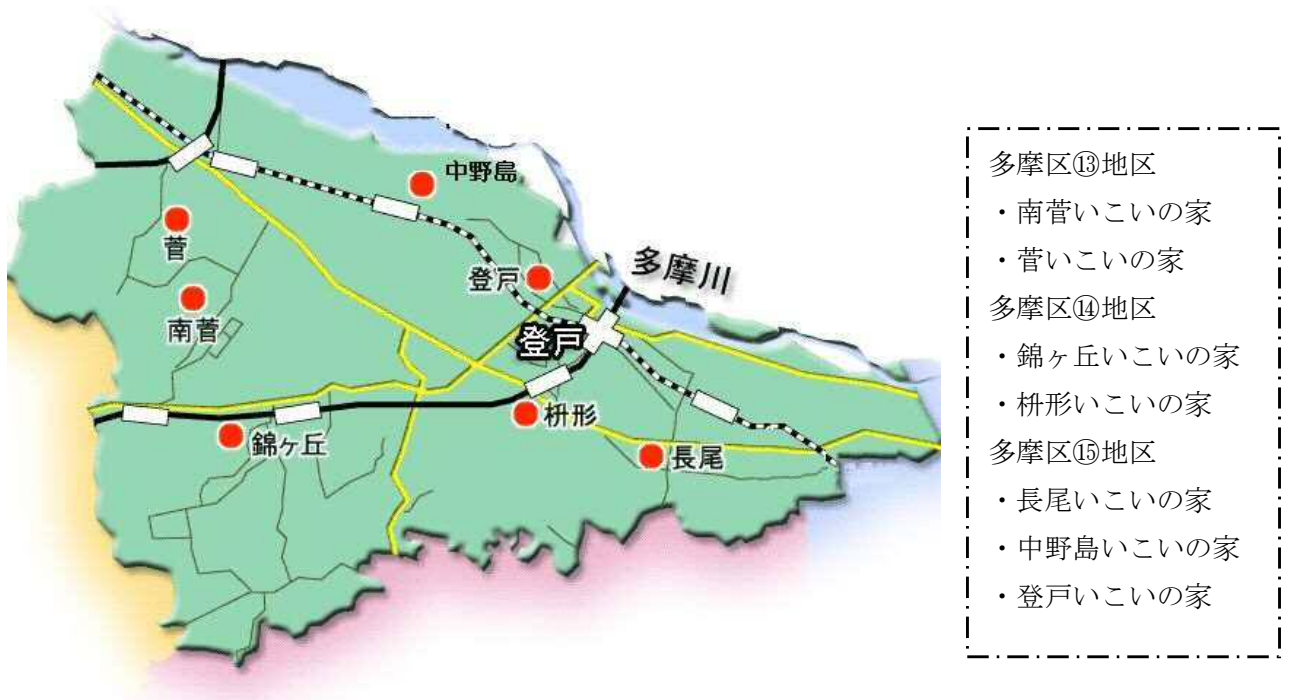

川崎市いこいの家・各施設地区割り表

	いこいの家・ 各施設数	地区割り		
川崎区	10	① 3箇所	② 4箇所	③ 3箇所
幸区	7	④ 4箇所	⑤ 3箇所	
中原区	9	⑥ 4箇所	⑦ 2箇所	⑧ 3箇所
高津区	7	⑨ 3箇所	⑩ 4箇所	
宮前区	6	⑪ 3箇所	⑫ 3箇所	
多摩区	7	⑬ 2箇所	⑭ 2箇所	⑮ 3箇所
麻生区	7	⑯ 4箇所	⑰ 3箇所	

川崎市内いこいの家分布図

☆ 川崎区いこいの家

- ・ 田島いこいの家
- ・ 小田いこいの家
- ・ 桜本いこいの家

☆ 幸区いこいの家

幸区④地区

- ・ 御幸いこいの家
- ・ 南河原いこいの家
- ・ 日吉いこいの家
- ・ 小倉いこいの家

幸区⑤地区

- ・ 下平間いこいの家
- ・ 古市場いこいの家
- ・ 河原町の陽だまり

☆ 中原区いこいの家

中原区⑥地区

- ・中丸子いこいの家
- ・丸子多摩川いこいの家
- ・西加瀬いこいの家
- ・井田いこいの家

中原区⑦地区

- ・ごうじいこいの家
- ・新城いこいの家

中原区⑧地区

- ・等々力いこいの家
- ・KOSUGIiHUG
- ・生涯学習プラザ

☆ 高津区いこいの家

高津区⑨地区

- ・子母口いこいの家
- ・末長いこいの家
- ・梶ヶ谷いこいの家

高津区⑩地区

- ・高津いこいの家
- ・上作延いこいの家
- ・東高津いこいの家
- ・くじいこいの家

☆ 宮前区いこいの家

☆ 多摩区いこいの家

☆ 麻生区いこいの家

麻生区⑩地区

- ・麻生いこいの家
- ・王禅寺いこいの家
- ・白山いこいの家
- ・岡上いこいの家

麻生区⑪地区