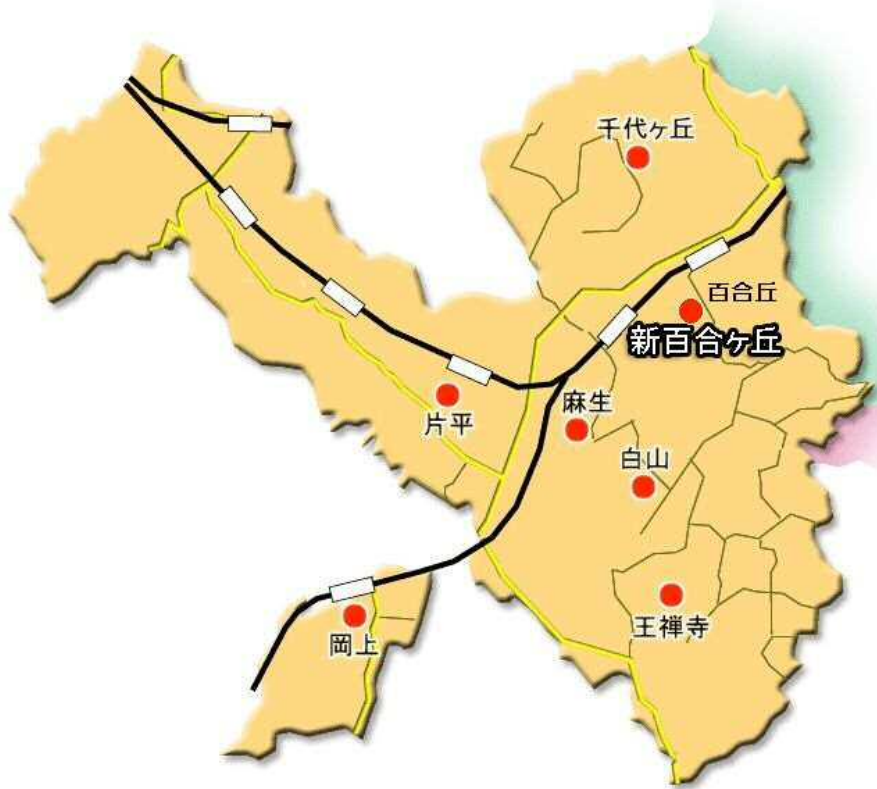

川崎市いこいの家・各施設地区割り表

	いこいの家・ 各施設数	地区割り		
川崎区	10	① 3箇所	② 4箇所	③ 3箇所
幸区	7	④ 4箇所	⑤ 3箇所	
中原区	9	⑥ 4箇所	⑦ 2箇所	⑧ 3箇所
高津区	7	⑨ 3箇所	⑩ 4箇所	
宮前区	6	⑪ 3箇所	⑫ 3箇所	
多摩区	7	⑬ 2箇所	⑭ 2箇所	⑮ 3箇所
麻生区	7	⑯ 4箇所	⑰ 3箇所	

川崎市内いこいの家分布図

☆ 川崎区いこいの家

- ・ 田島いこいの家
- ・ 小田いこいの家
- ・ 桜本いこいの家

☆ 幸区いこいの家

幸区④地区

- ・ 御幸いこいの家
- ・ 南河原いこいの家
- ・ 日吉いこいの家
- ・ 小倉いこいの家

幸区⑤地区

- ・ 下平間いこいの家
- ・ 古市場いこいの家
- ・ 河原町の陽だまり

☆ 中原区いこいの家

中原区⑥地区

- ・中丸子いこいの家
- ・丸子多摩川いこいの家
- ・西加瀬いこいの家
- ・井田いこいの家

中原区⑦地区

- ・ごうじいこいの家
- ・新城いこいの家

中原区⑧地区

- ・等々力いこいの家
- ・KOSUGIiHUG
- ・生涯学習プラザ

☆ 高津区いこいの家

高津区⑨地区

- ・子母口いこいの家
- ・末長いこいの家
- ・梶ヶ谷いこいの家

高津区⑩地区

- ・高津いこいの家
- ・上作延いこいの家
- ・東高津いこいの家
- ・くじいこいの家

☆ 宮前区いこいの家

☆ 多摩区いこいの家

☆ 麻生区いこいの家

麻生区⑩地区

- ・麻生いこいの家
- ・王禅寺いこいの家
- ・白山いこいの家
- ・岡上いこいの家

麻生区⑪地区