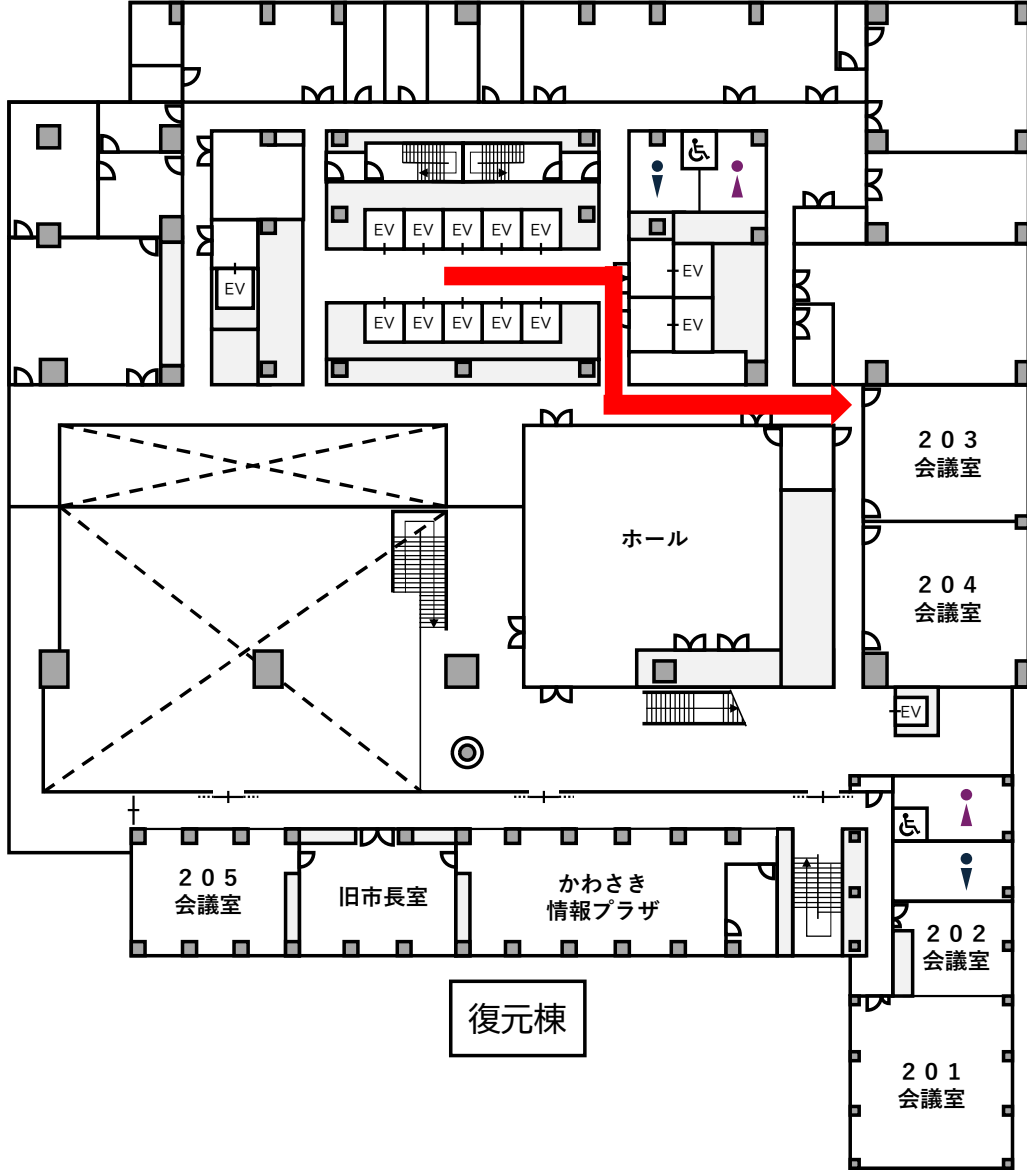

# 会場案内図

川崎市役所本庁舎（川崎市川崎区宮本町1番地）203, 204会議室

※JR川崎駅、京急川崎駅から徒歩で約7分です。

※お車の場合は、川崎市役所本庁舎地下駐車場を御利用ください。

2F

高層棟

復元棟