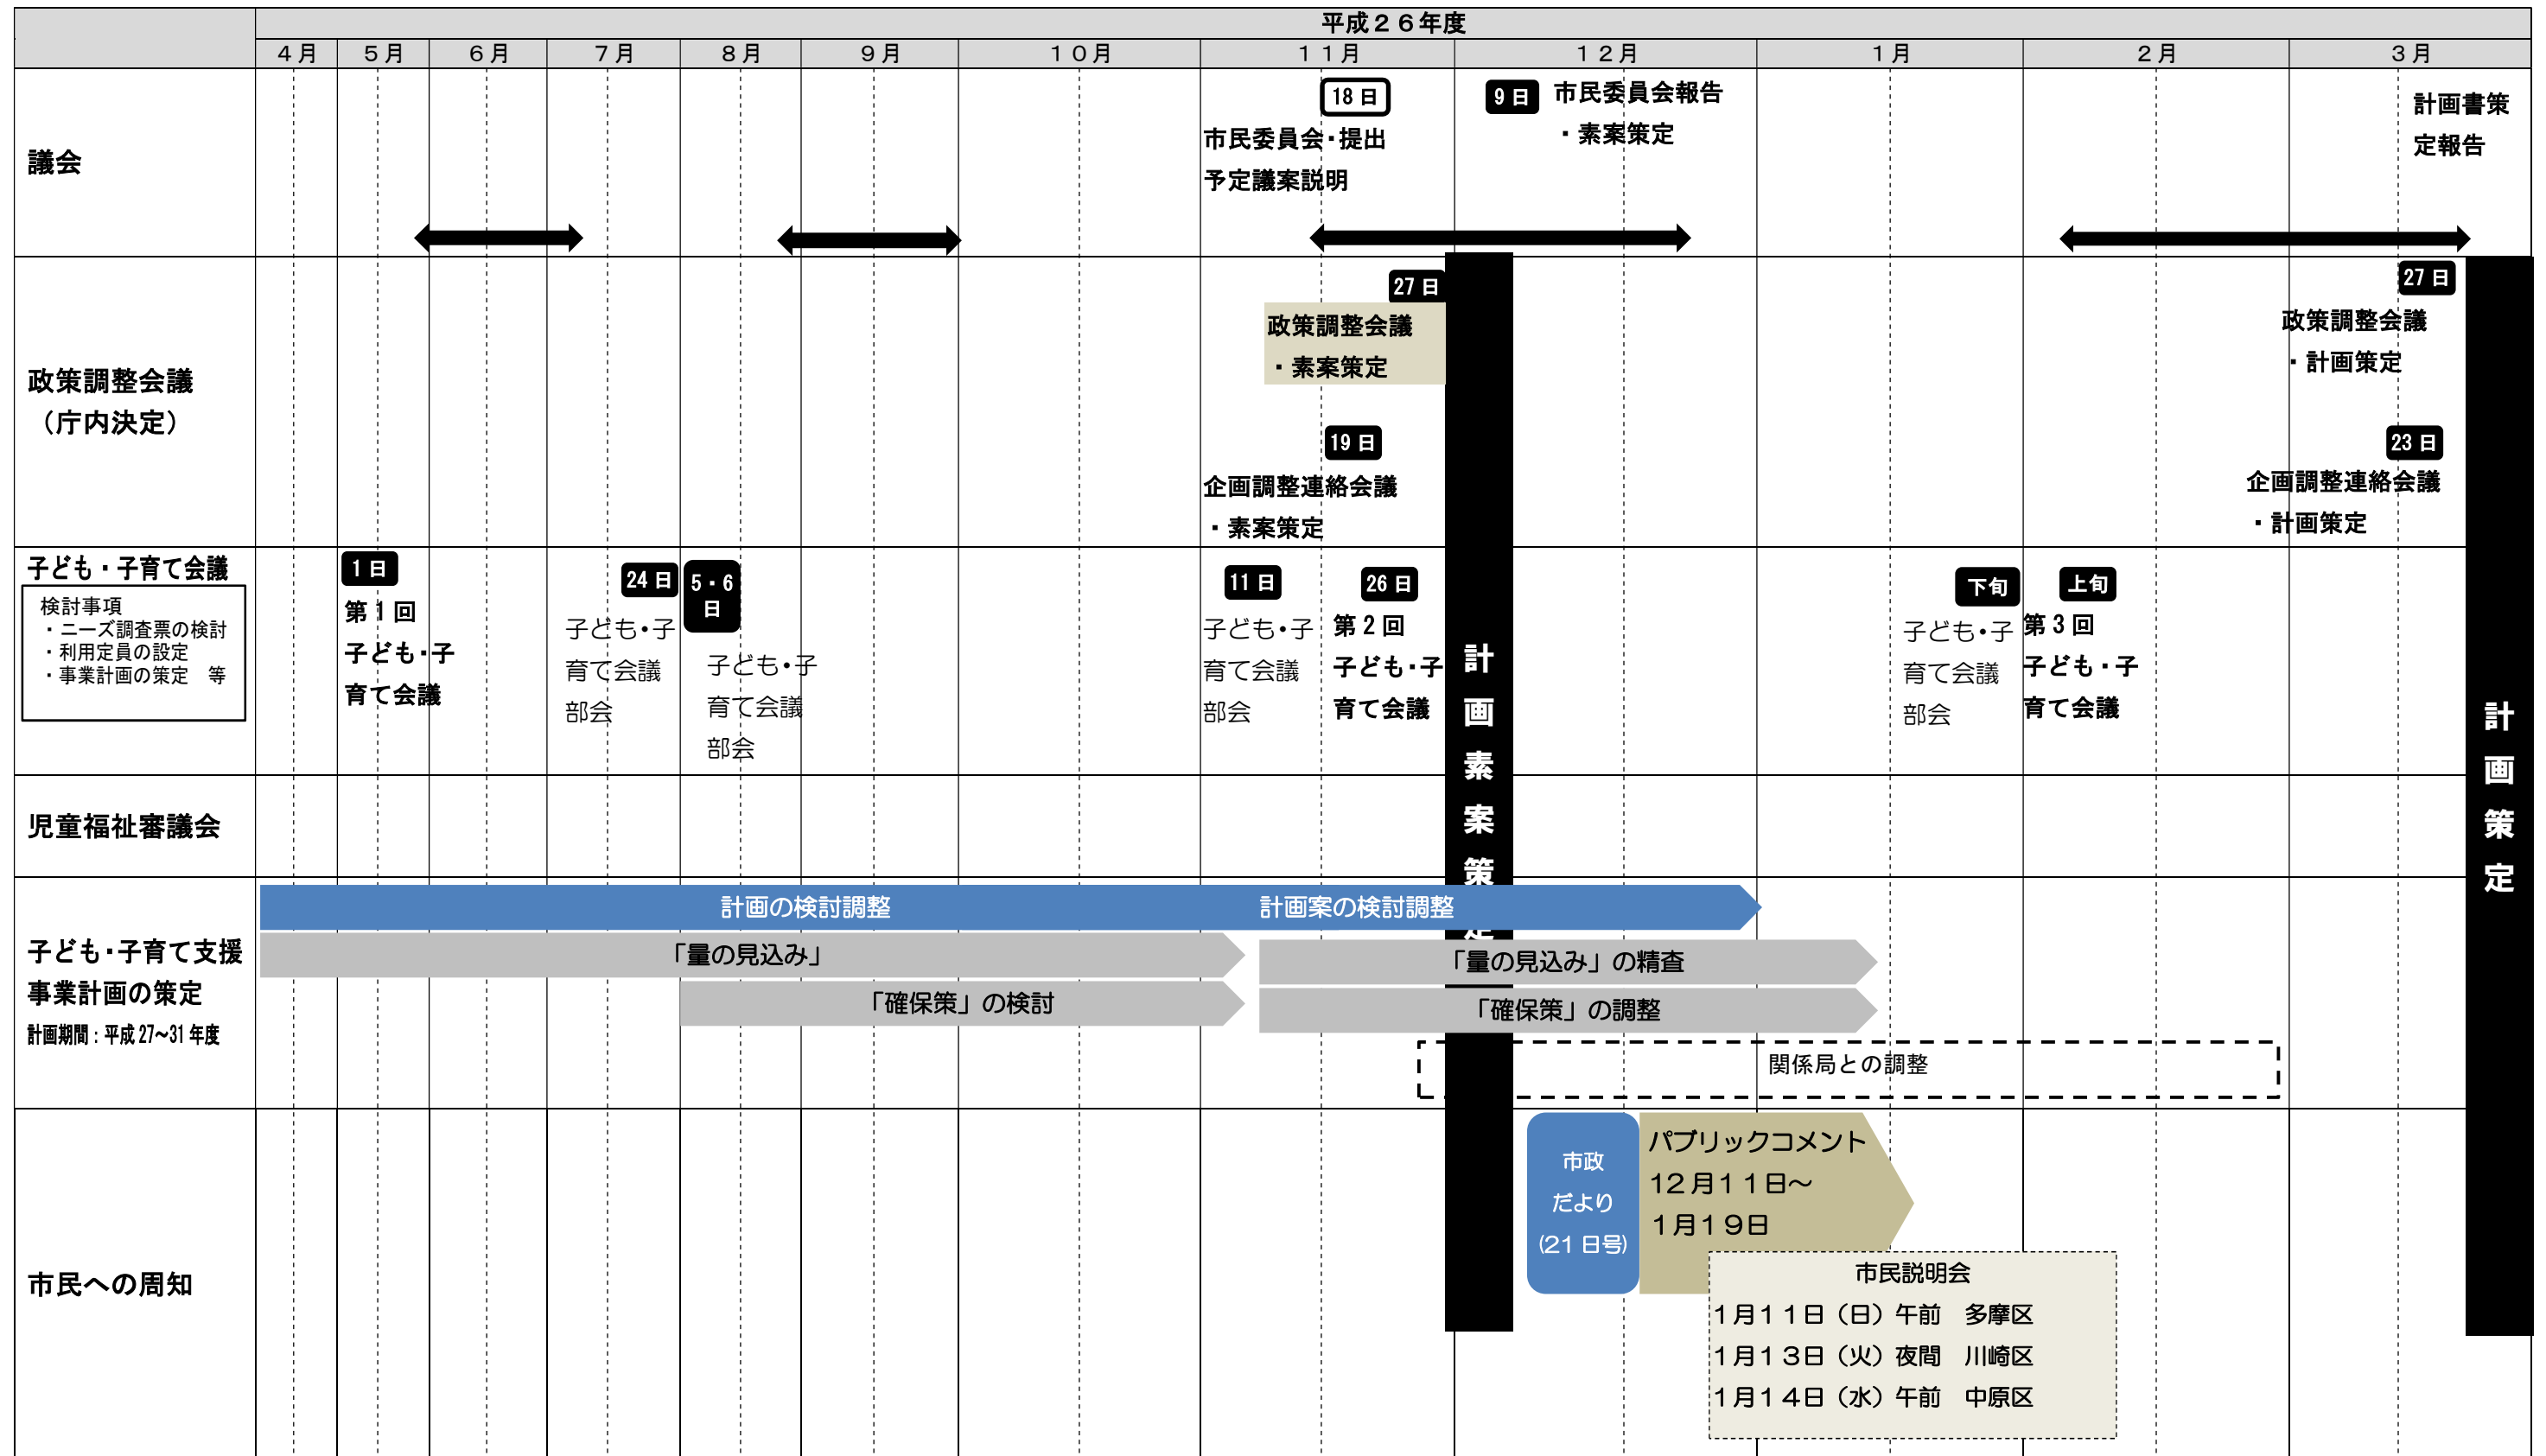

子ども・子育て支援新制度の本格施行に向けたスケジュール(計画策定関係)

計画策定