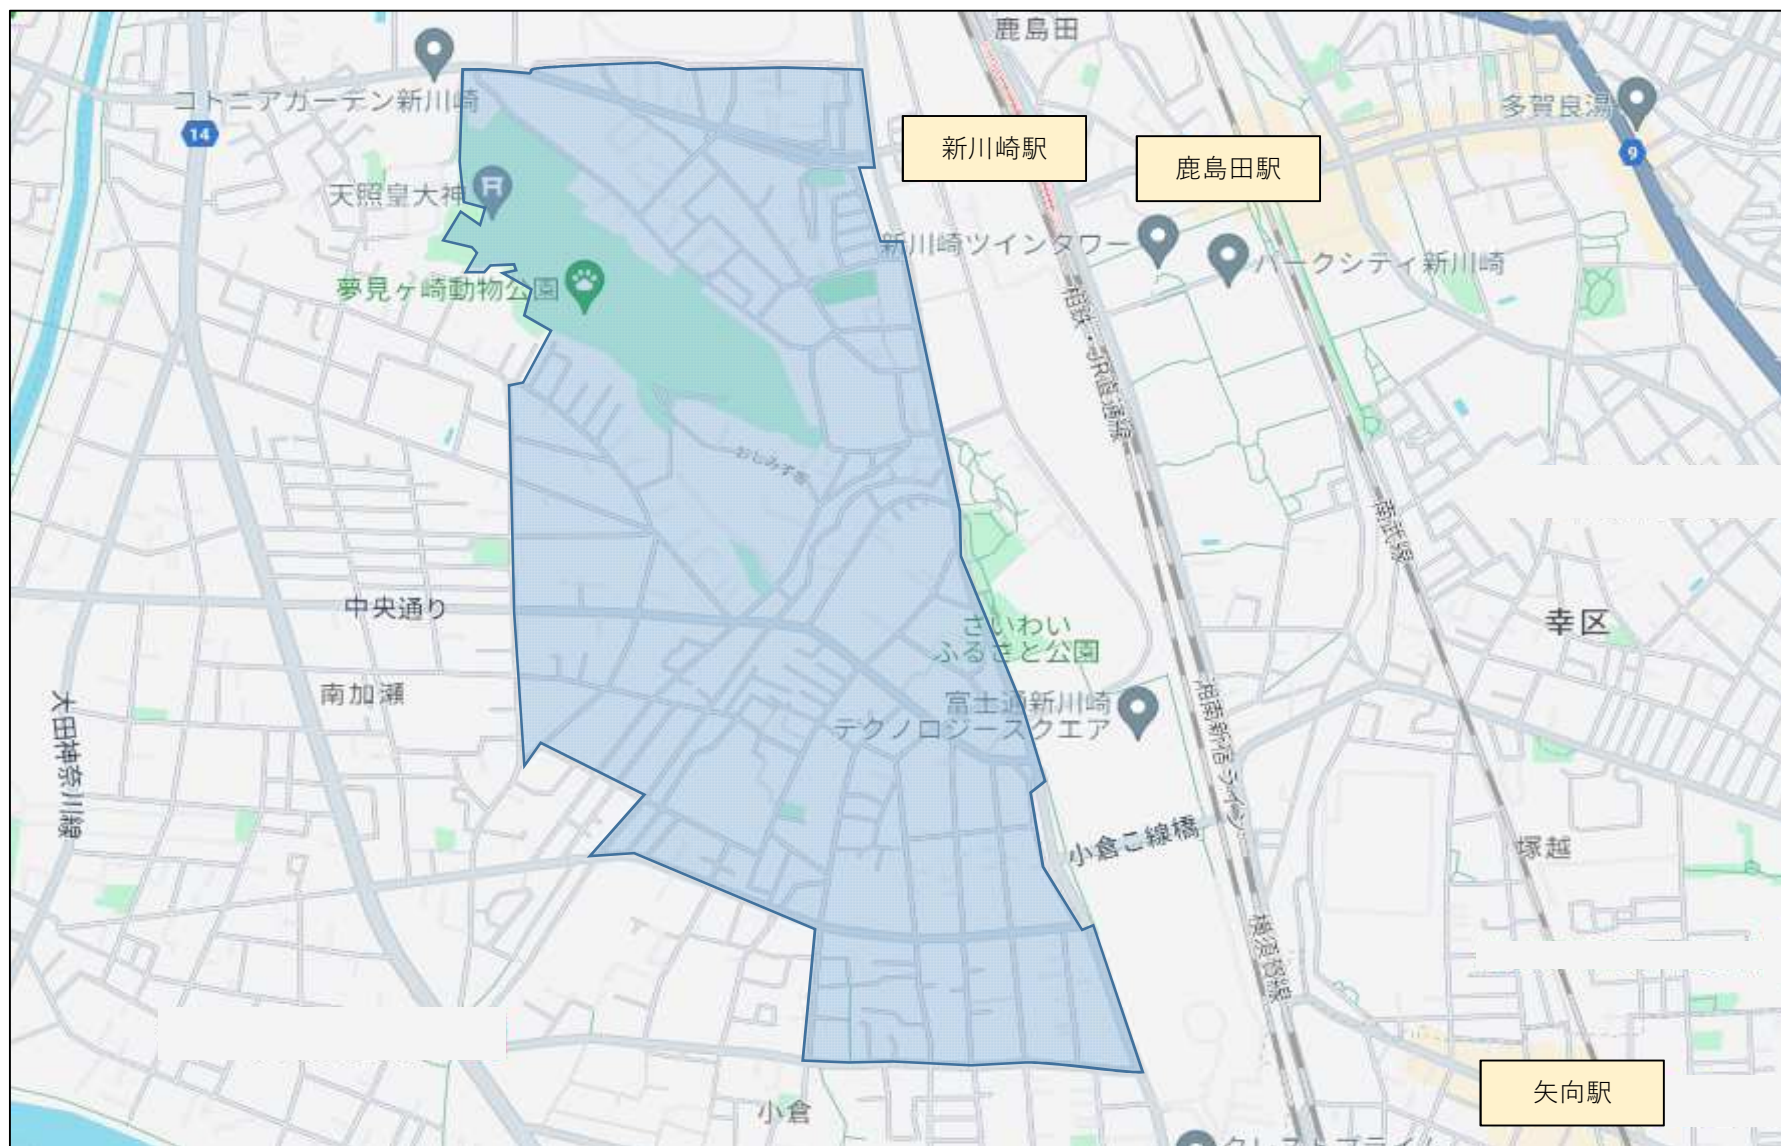

整備指定地域範囲図(幸区) 町名:小倉1~3丁目、北加瀬1丁目、南加瀬1, 2丁目、(小倉2丁目、南加瀬3丁目は一部地域)

整備指定地域範囲図(幸区) 町名:小倉1~3丁目、北加瀬1丁目、南加瀬1, 3丁目、(小倉2丁目、南加瀬3丁目は一部地域)