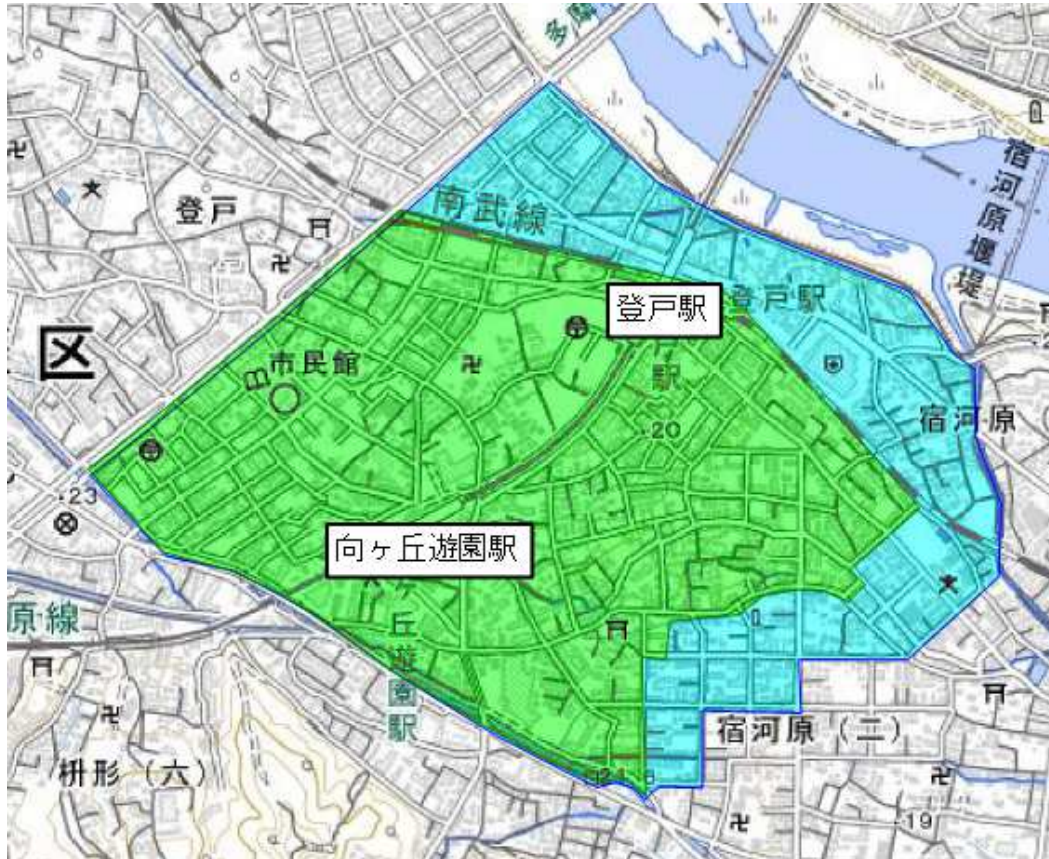

整備指定地域範囲図（多摩区・2次募集） ※加点地域：緑色、加点地域以外：水色

町名： 登戸（一部）、登戸新町（一部）、宿河原1丁目（一部）、  
宿河原2丁目（一部）、菅1丁目、菅北浦1～3丁目、  
菅馬場1丁目、菅馬場2丁目（一部）、生田1丁目（一部）

出典：国土地理院ウェブサイト (<https://maps.gsi.go.jp/#16/35.620762/139.563789/&base=pale&ls=pale&disp=1&vs=c1g1j0h0k0l0u0t0z0r0s0m0f0>) 標準地図を加工して作成