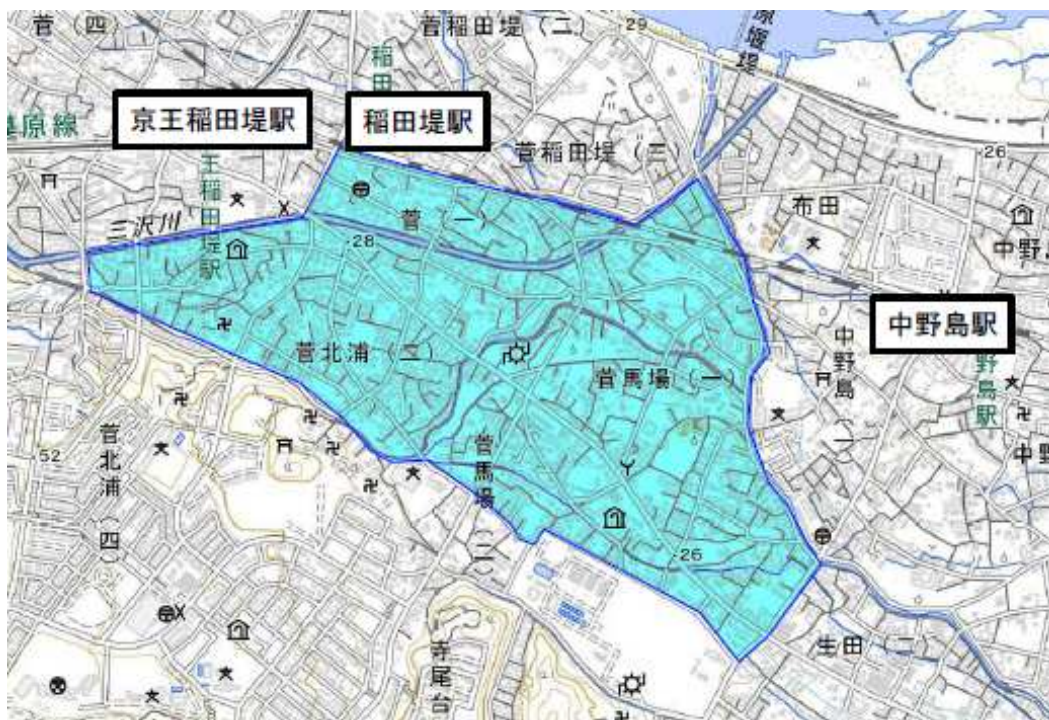

整備指定地域範囲図（多摩区・2次募集） ※加点地域：緑色、加点地域以外：水色

町名： 登戸（一部）、登戸新町（一部）、宿河原1丁目（一部）、  
宿河原2丁目（一部）、菅1丁目、菅北浦1～3丁目、  
菅馬場1丁目、菅馬場2丁目（一部）、生田1丁目（一部）

出典：国土地理院ウェブサイト (<https://maps.gsi.go.jp/#16/35.620762/139.563789/&base=pale&ls=pale&disp=1&vs=c1g1j0h0k0l0u0t0z0r0s0m0f0>) 標準地図を加工して作成