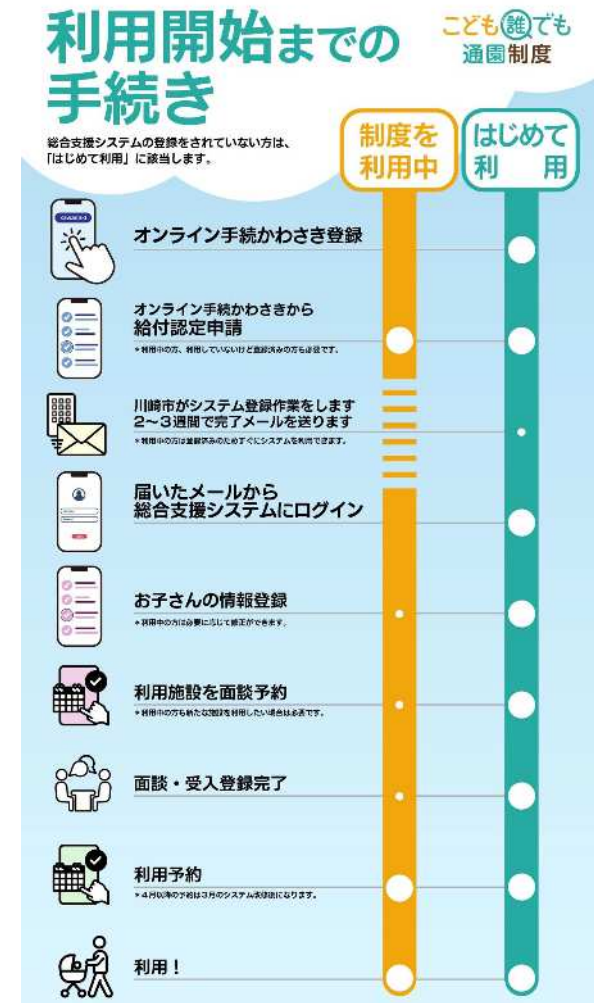

(2) 一般型

既存事業の保育体制とは別に、職員配置や居室面積の基準を満たす範囲内で、定員数を設定できます。

乳児等通園支援事業（こども誰でも通園制度）の制度概要

乳児等通園支援事業（こども誰でも通園制度）は、全てのこどもの育ちを応援し、こどもの良質な成育環境を整備するとともに、全ての子育て家庭に対して、多様な働き方やライフスタイルにかかわらず形での支援を強化するため、月一定時間までの利用可能枠の中で、就労要件を問わず時間単位等で柔軟に利用できる制度です。

1 対象のこども

- ①～③のすべてに該当するこどもが利用できます。
- ① 居住自治体で給付認定を受けている
（保護者が川崎市に居住しているこどもについては、川崎市が認定します。）
 - ② 0歳6か月～満3歳未満のこども
 - ③ 保育所・幼稚園・認定こども園・地域型保育事業・企業主導型保育事業所に在籍していないこと

2 利用可能時間

こども1人につき月10時間まで
※ 複数の施設を利用した場合は、各施設の利用時間の合計が月10時間までとなります。

3 利用料金

1時間300円程度
※ 施設により異なります。給食やおやつ等がある場合は、実費負担が別途必要です。
※ 生活保護世帯等については減免があります。

4 利用の流れ

乳児等通園支援事業の利用定員の設定状況について

区別

提供区域	利用定員数合計
川崎区	44
幸区	26
中原区	28
高津区	55
宮前区	31
多摩区	40
麻生区	22
合計	246

実施方法別

実施方法	利用定員数合計
余裕活用型	40
一般型	206
合計	246