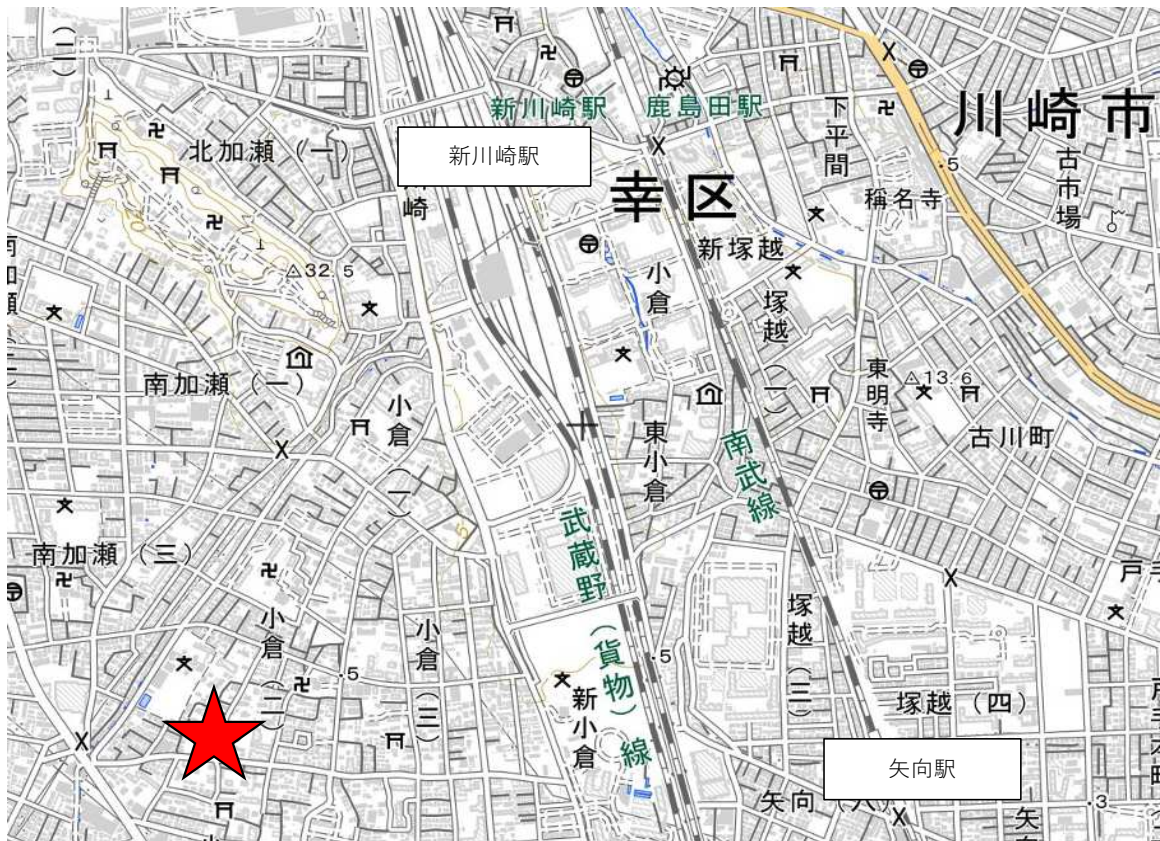

【案内図①】

キッズブリア株式会社

物件所在地：幸区小倉2丁目31-10（矢向駅）

定員60人

出典：国土地理院ウェブサイト(<https://maps.gsi.go.jp/#16/35.545078/139.670151/&base=pale&ls=pale&disp=1&vs=c1g1j0h0k0l0u0t0z0r0s0m0f0>)標準地図を加工して作成

【連絡先】

名称：キッズブリア株式会社

電話：03-6412-8620