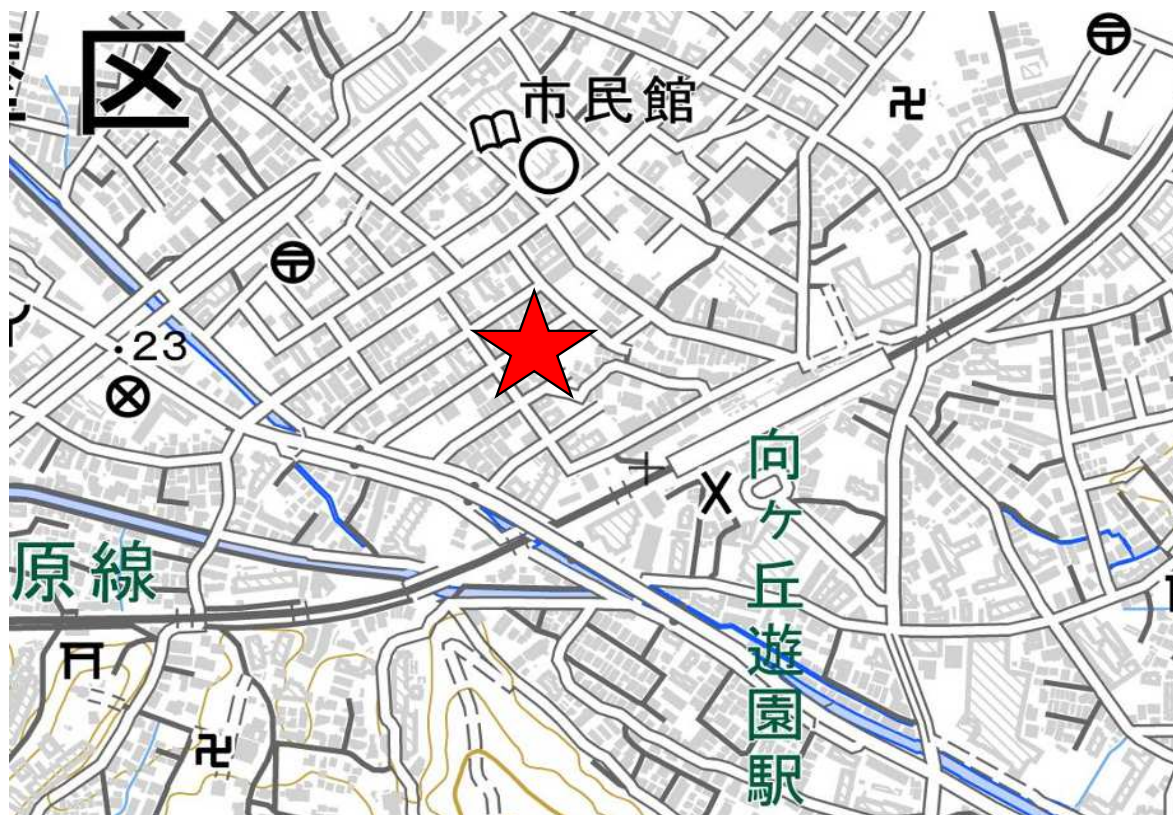

【案内図②】

ミアヘルサ株式会社

物件所在地：登戸1923-2（向ヶ丘遊園駅）

定員60人

出典：国土地理院ウェブサイト(<https://maps.gsi.go.jp/#16/35.620762/139.563789/&base=pale&ls=pale&disp=1&vs=c1g1j0h0k0l0u0t0z0r0s0m0f0>)標準地図を加工して作成

【連絡先】

名称：ミアヘルサ株式会社 子育て支援事業本部  
電話：03-3341-8021