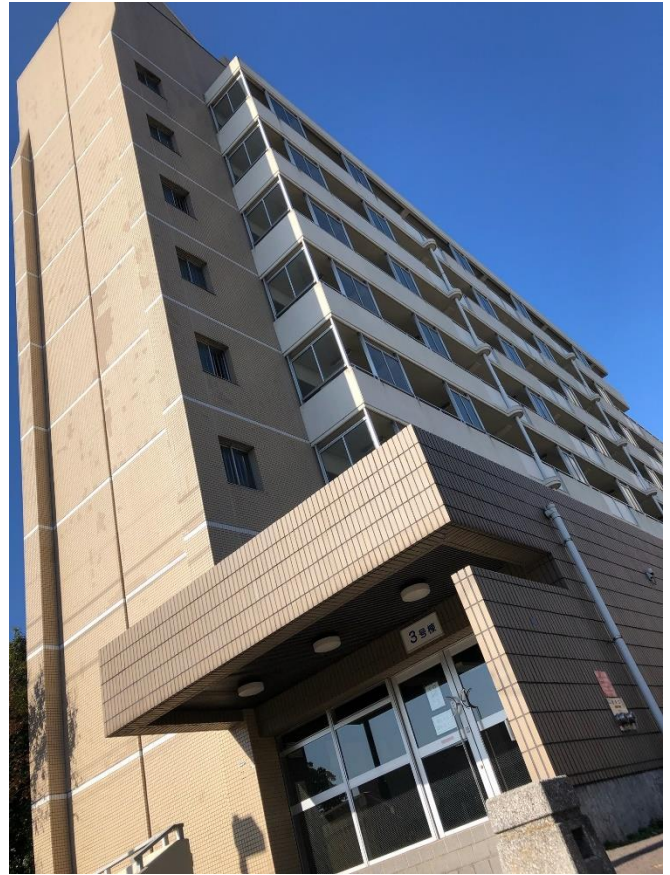

川崎市特定公共賃貸住宅 中野島多摩川住宅の写真

外観（2号棟）

外観（3号棟）

玄関扉

玄関から見た室内

LDK

和室

キッチン

洋室の収納

LDK の収納

和室の収納

洗面台

風呂

バルコニー

天気の良い日は富士山が見えます。

共用廊下からは多摩川が見えます。

外観（3号棟バルコニー側）

外観（3号棟共用廊下側）

2号棟ポスト

3号棟ポスト

2号棟、3号棟ともに令和4年2月にダイヤル式ポストを新設しました。

住宅近くの多摩川の河川敷

間取り (2号棟)

間取り (3号棟)