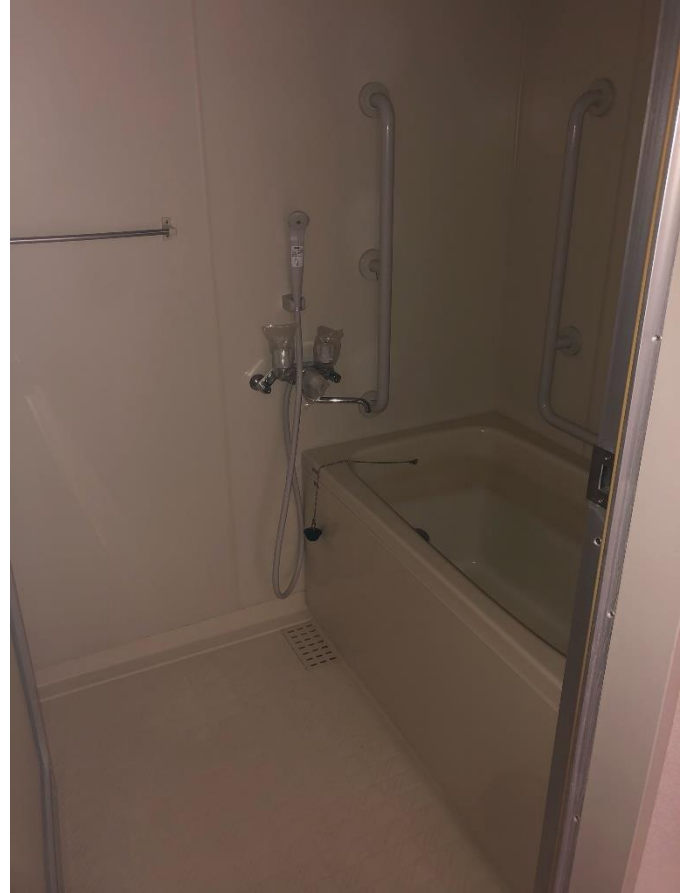

洋室の収納

LDK の収納

和室の収納

洗面台

風呂

バルコニー

天気の良い日は富士山が見えます。

共用廊下からは多摩川が見えます。

外観（3号棟バルコニー側）

外観（3号棟共用廊下側）

2号棟ポスト

3号棟ポスト

2号棟、3号棟ともに令和4年2月にダイヤル式ポストを新設しました。

住宅近くの多摩川の河川敷

間取り (2号棟)

間取り (3号棟)