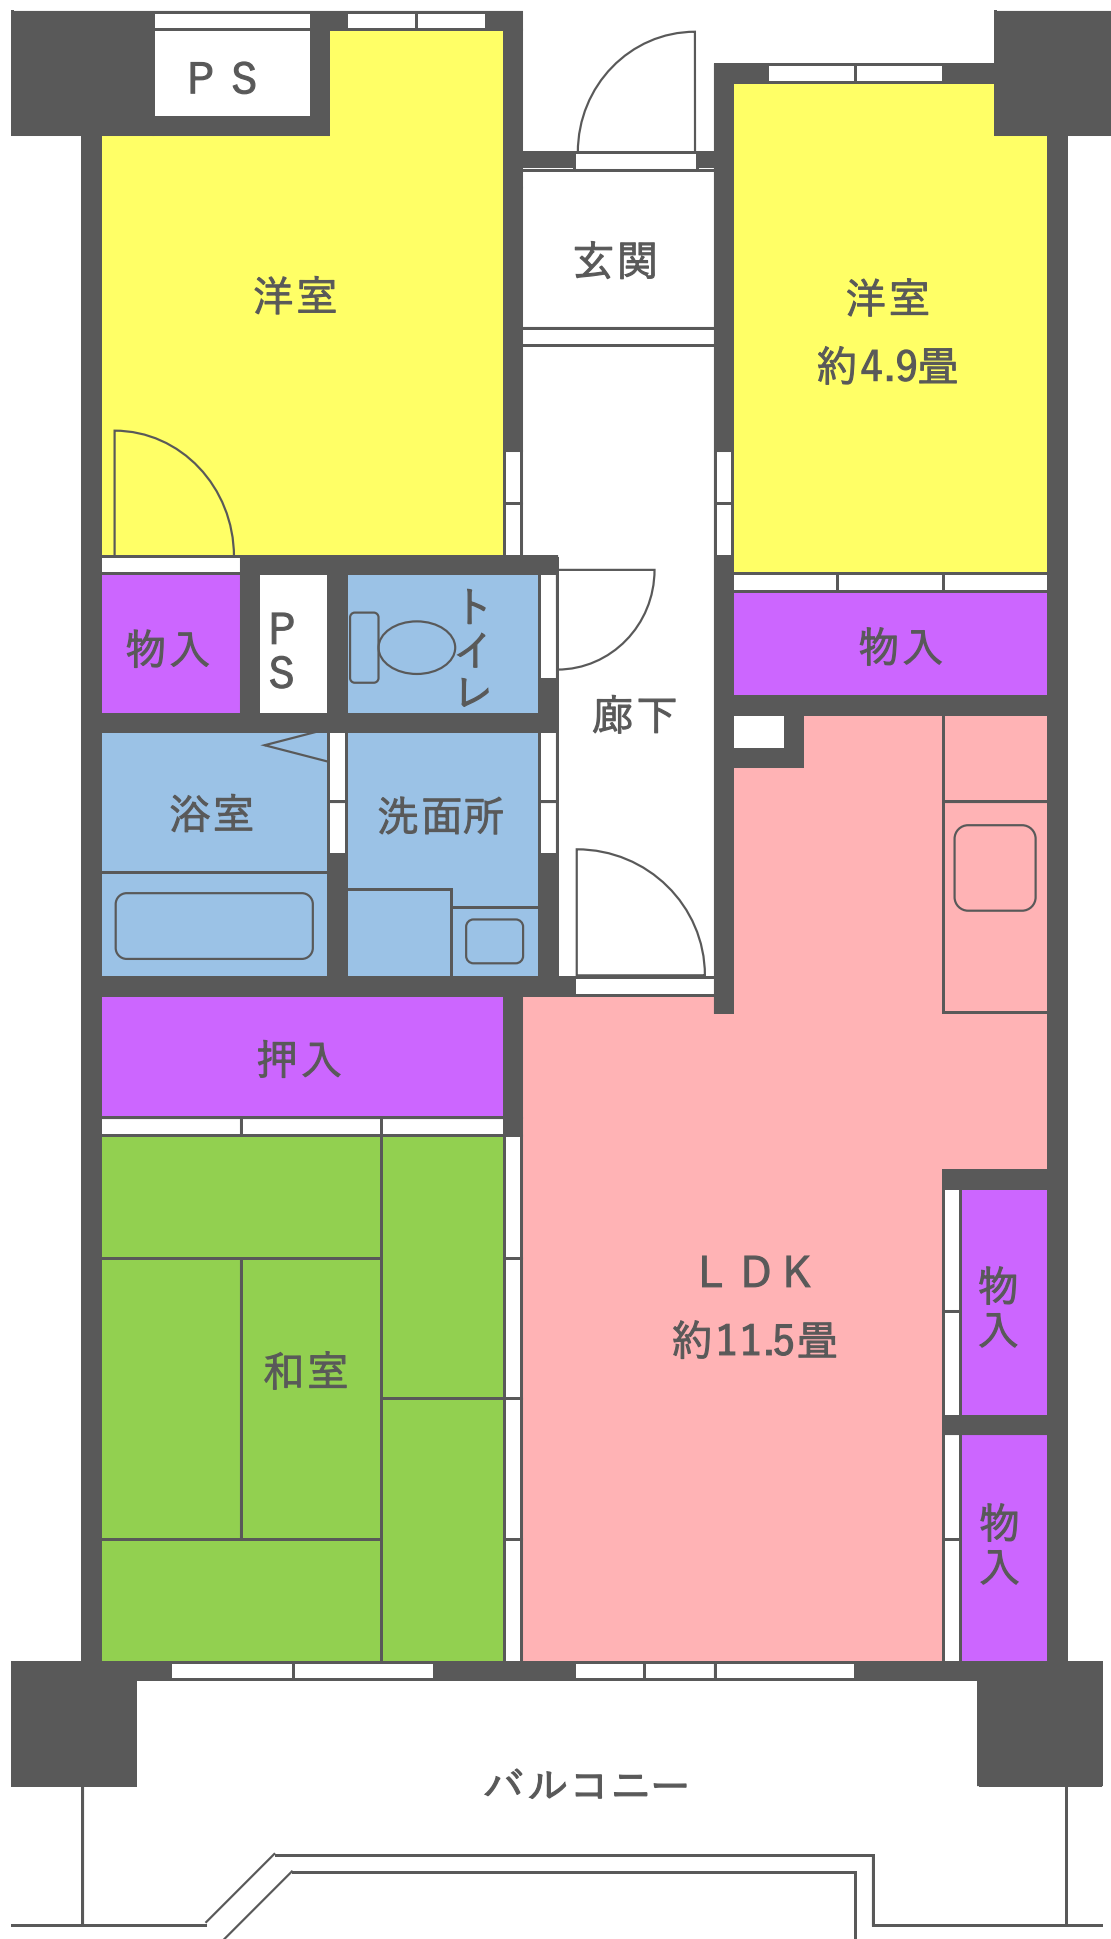

川崎市特定公共賃貸住宅 中野島多摩川住宅の写真

外観（2号棟）

外観（3号棟）

玄関扉

玄関から見た室内

LDK

和室

キッチン

洋室の収納

LDK の収納

和室の収納

洗面台

風呂

バルコニー

天気の良い日は富士山が見えます。

共用廊下からは多摩川が見えます。

外観（3号棟バルコニー側）

外観（3号棟共用廊下側）

2号棟ポスト

3号棟ポスト

2号棟、3号棟ともに令和4年2月にダイヤル式ポストを新設しました。

住宅近くの多摩川の河川敷

間取り (2号棟)

間取り (3号棟)