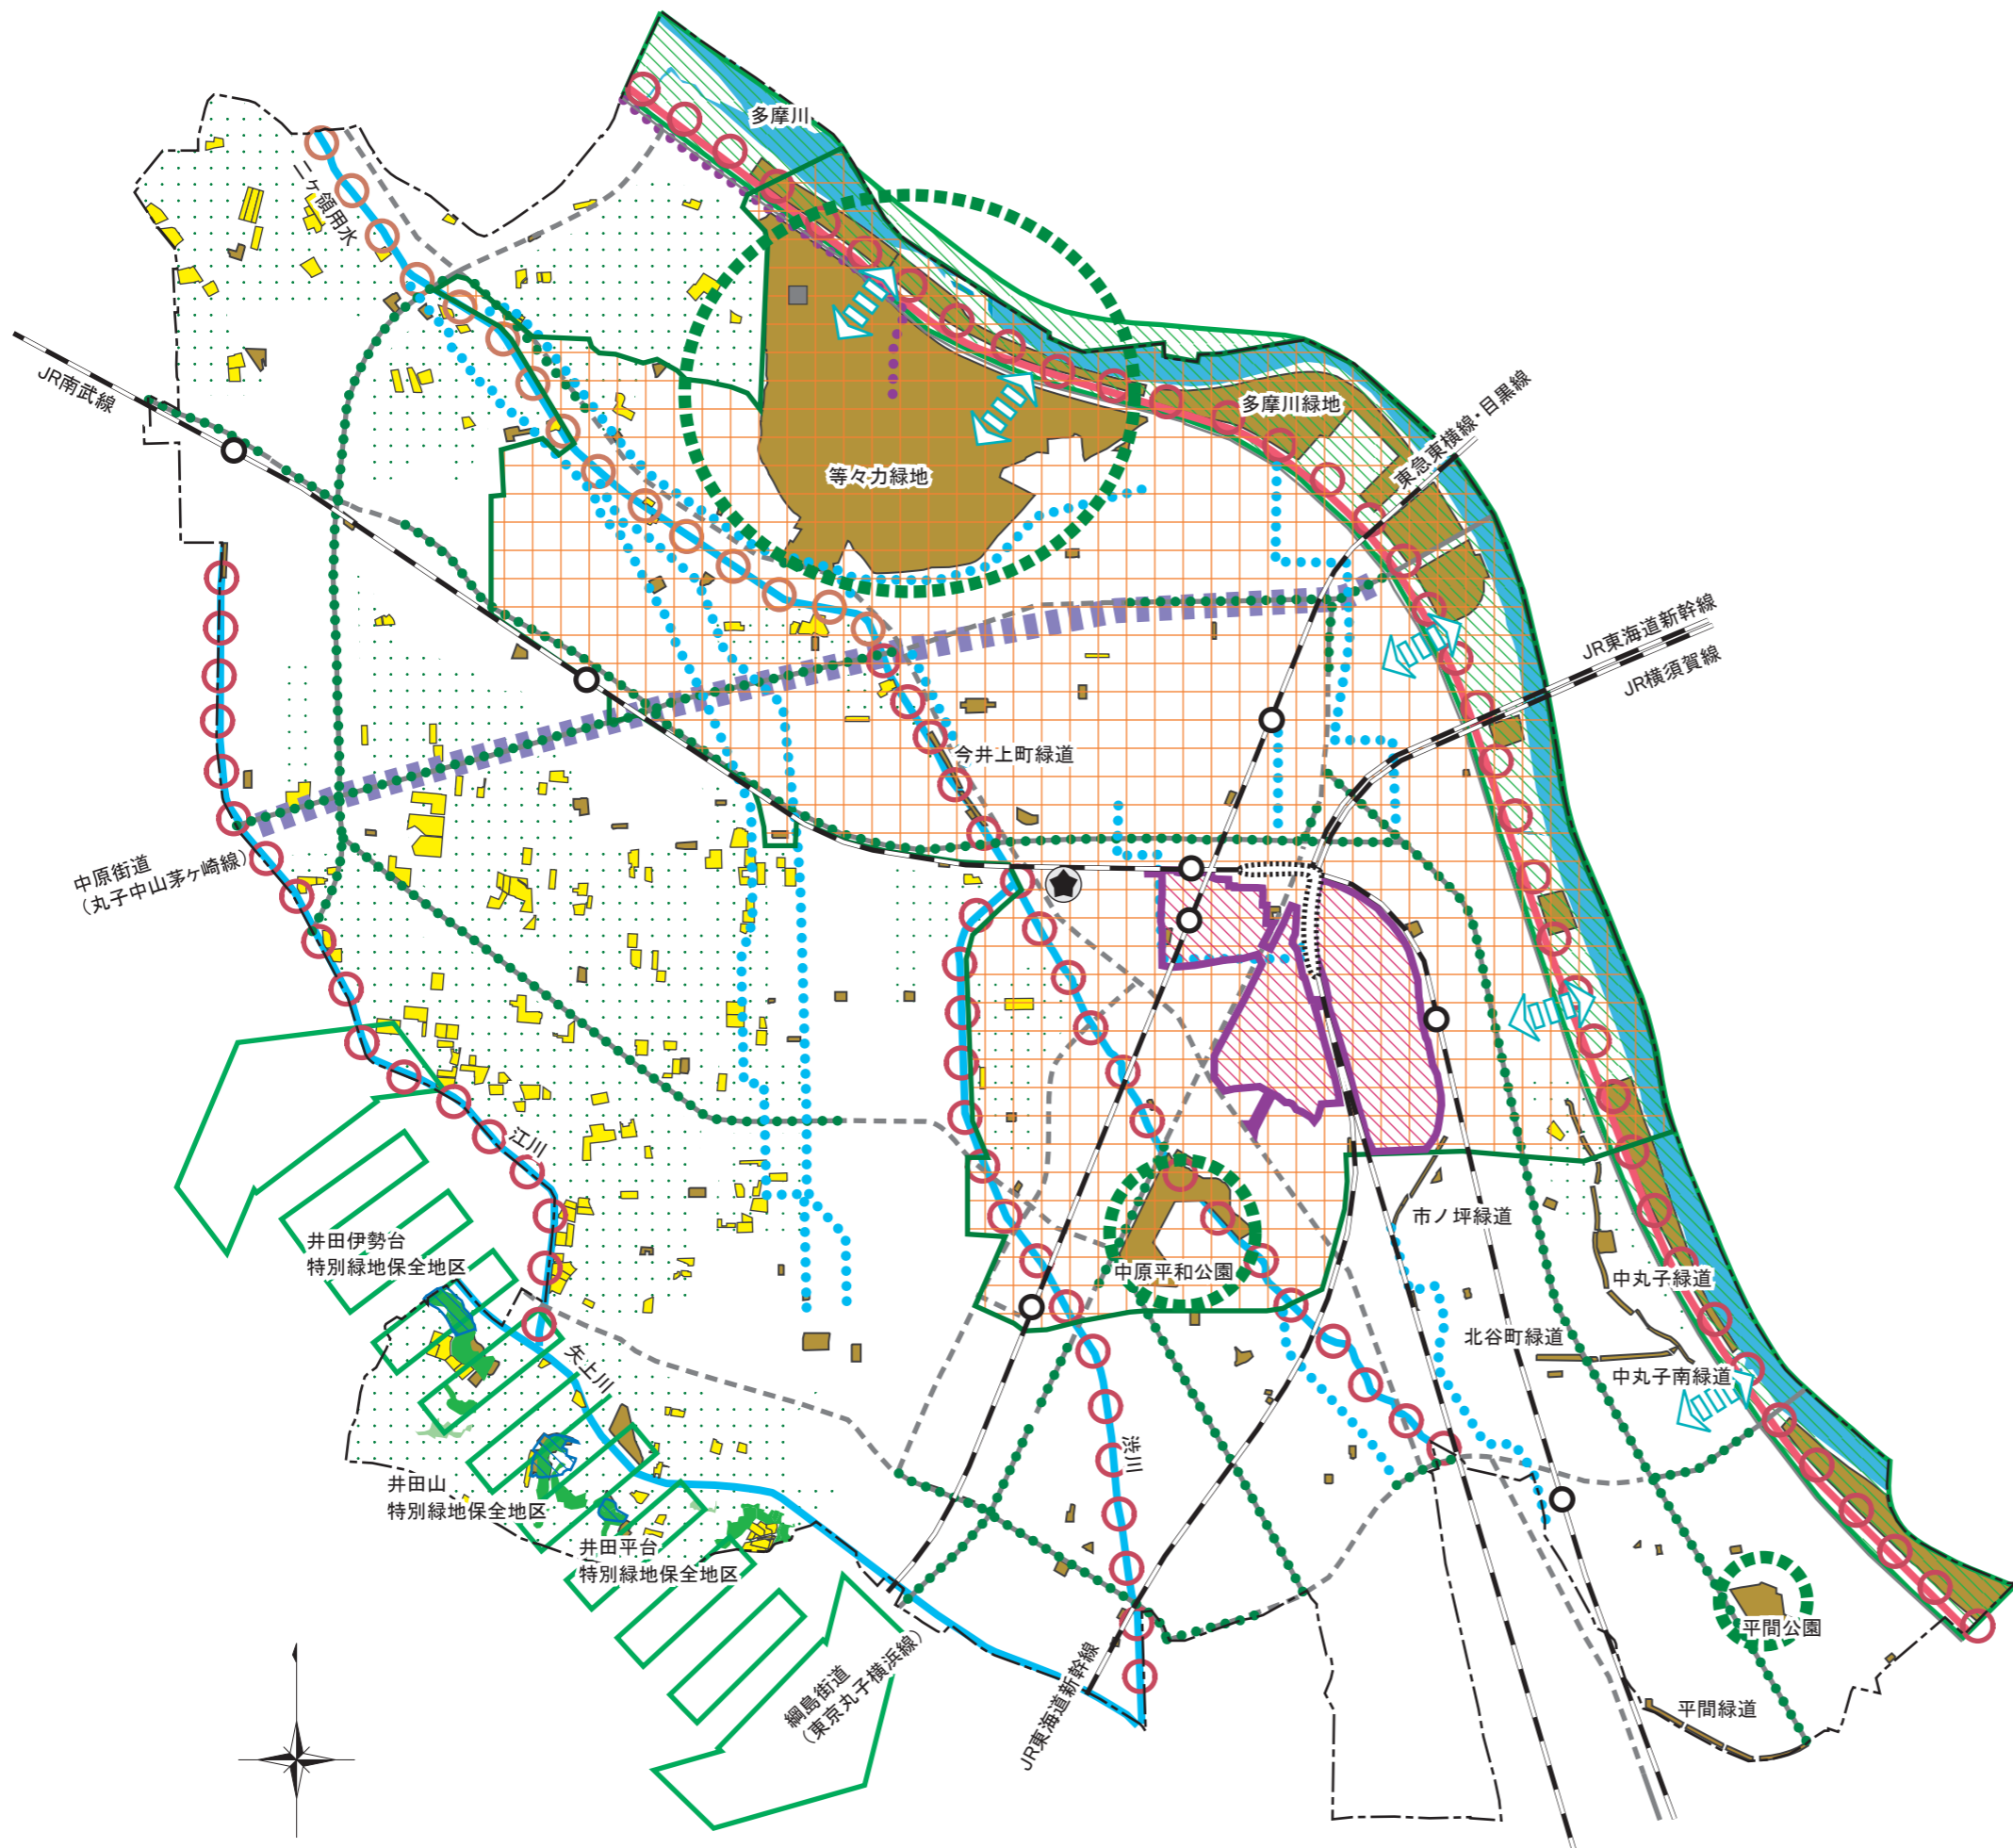

# 中原区 都市環境方針図 素案

## 一方針

- 緑の拠点
- 桜並木を活かした緑のネットワーク
- 桃並木を活かした緑のネットワーク
- (仮称)多摩川崖線軸
- 多摩川へのアクセス改善(※1)
- 歴史・文化軸
- 小杉地区  
緑化推進重点地区
- 優先的に保全すべき緑地
- 保全すべき緑地
- 農地と住宅地の調和

(※1) 特定の場所を示すものではありません。

## 基本凡例

- 区役所
- 下水処理場
- 鉄道駅
- JR横須賀線・武蔵小杉新駅
- 都市計画道路  
(完成・80%整備済区間)
- 都市計画道路  
(事業中・計画)
- その他の主な道路
- サイクリングコース
- 主な街路樹ネットワーク
- 遊歩道
- ニヶ領用水水路網
- 主な河川
- 武蔵小杉周辺  
都市景観形成地区
- 特別緑地保全地区
- 多摩川緑地
- 生産緑地
- 主な公園・緑地等