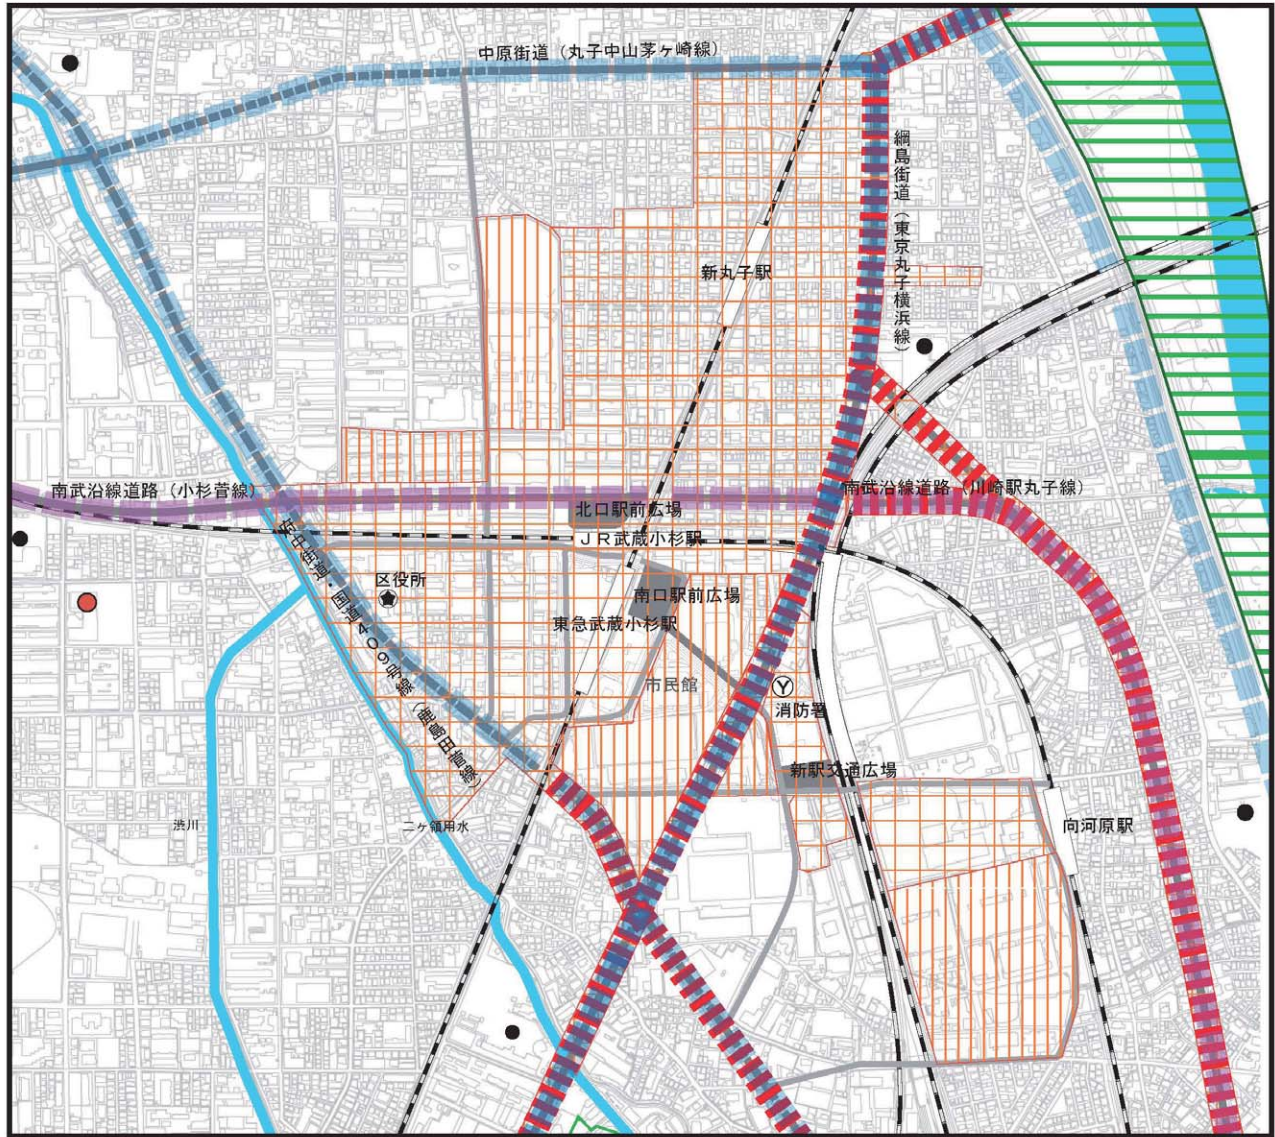

都市防災方針図

-  緊急交通路指定想定路線、緊急輸送路
-  緊急輸送路
-  防火区画を形成する道路
-  防火地域
-  防火地域(計画・構想)
-  広域避難場所

-  地域防災拠点・震災時の避難所 (市立中学校)
-  震災時の避難所 (市立小学校・高校)
-  主要な幹線道路 (整備済み)
-  主要な幹線道路 (事業中)
-  主要な幹線道路 (整備予定区間)
-  補助幹線道路