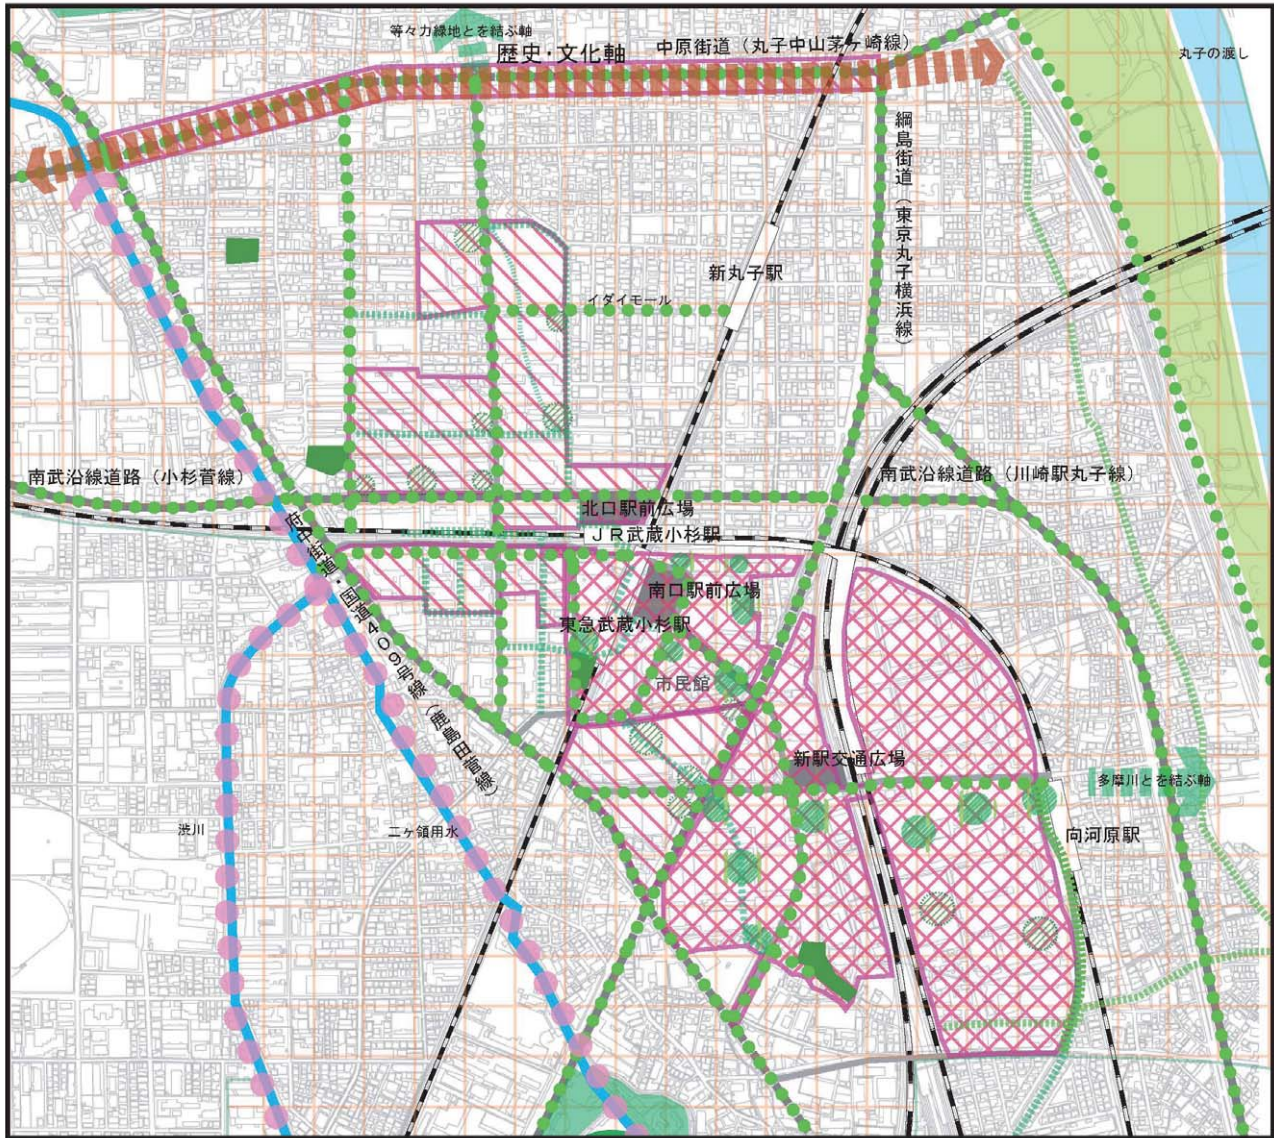

都市環境方針図

- 都市計画公園 (既決定)
- 広場 (既決定)
- 広場 (計画・構想)
- 主要な緑のネットワーク
- 回遊空間 (敷地内を含む)
- 桜並木を活かした水と緑のネットワーク
- 小杉地区
- 緑化推進重点地区
- 武蔵小杉周辺
- 都市景観形成地区
- 都市景観形成地区 (計画・構想)
- 歴史・文化軸
- 主要な幹線道路 (整備済み)
- 主要な幹線道路 (事業中)
- 主要な幹線道路 (整備予定区間)
- 補助幹線道路