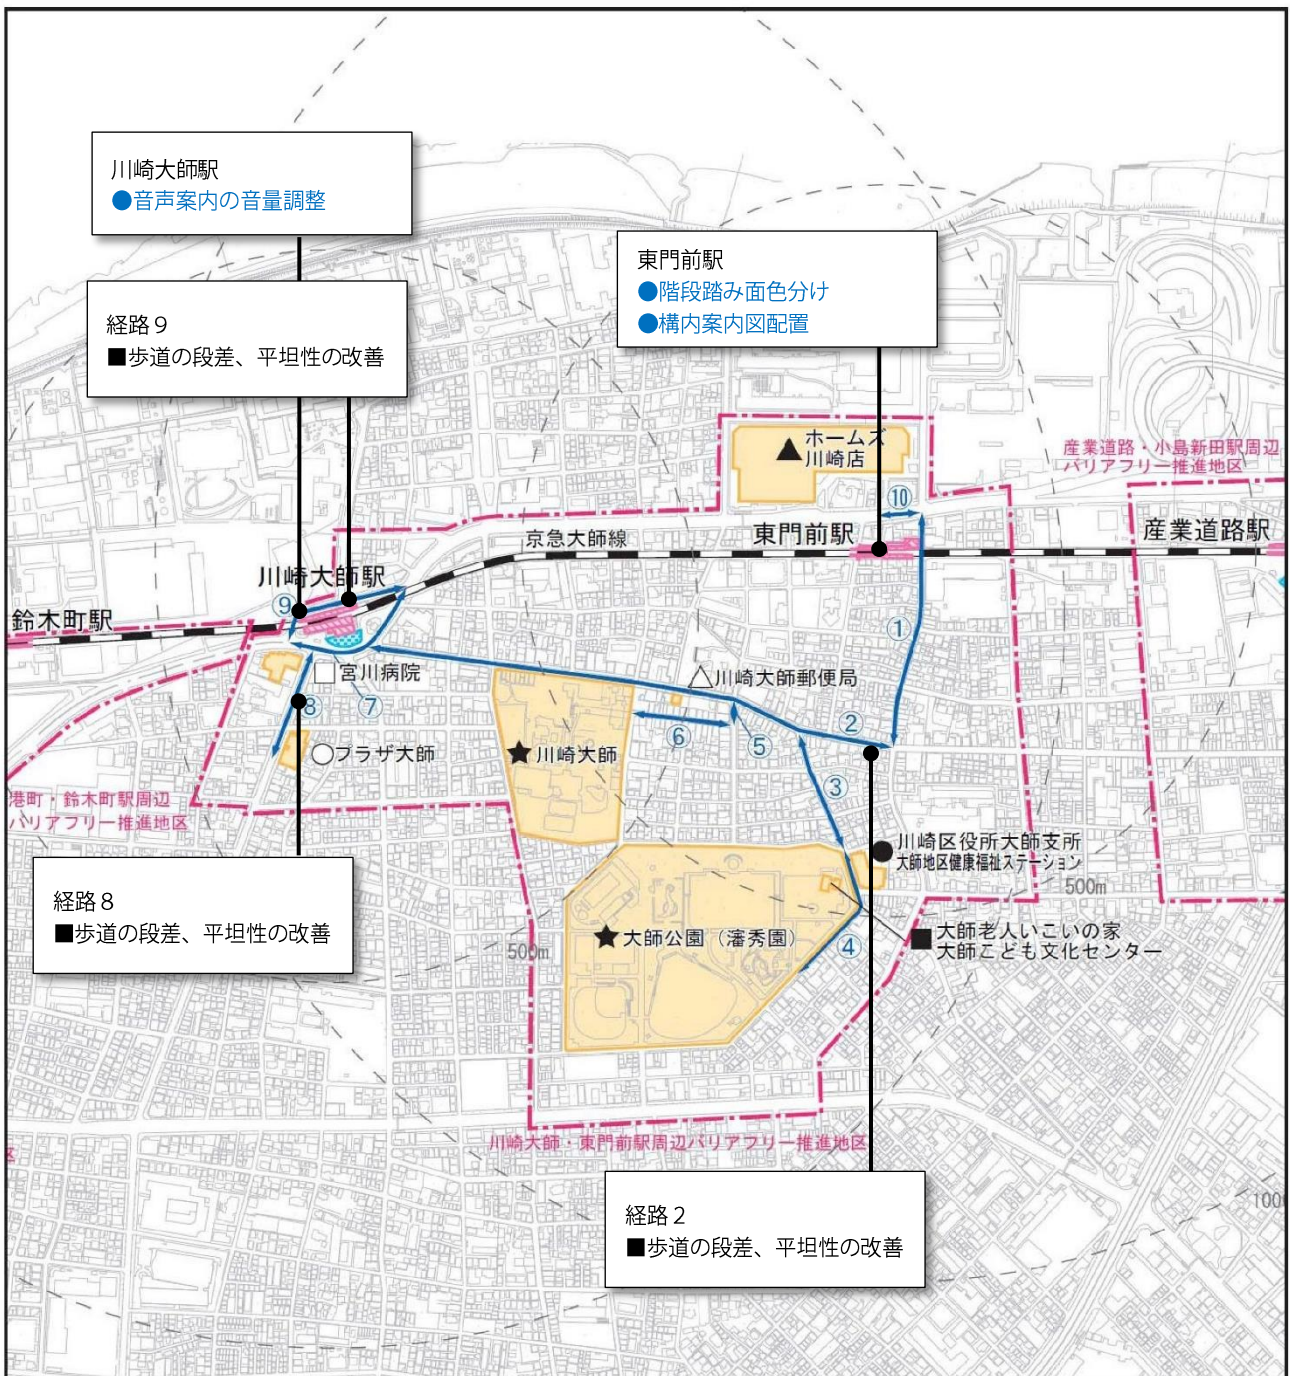

バリアフリー推進構想事業実施状況図【川崎大師・東門前駅周辺】

- 旅客施設
- 目的施設
- 駅前広場
- バリアフリー推進地区
- バリアフリー経路

- 【目的施設】
- 官公庁施設
 - 文化施設
 - 福祉施設
 - 医療施設
 - ▲ 商業施設
 - △ その他公共的施設
 - ★ 公園

- ◆：実施済
- ◆：継続実施中
- 公共交通に関する事業
- 道路に関する事業
- ◆ 交通安全・その他事業