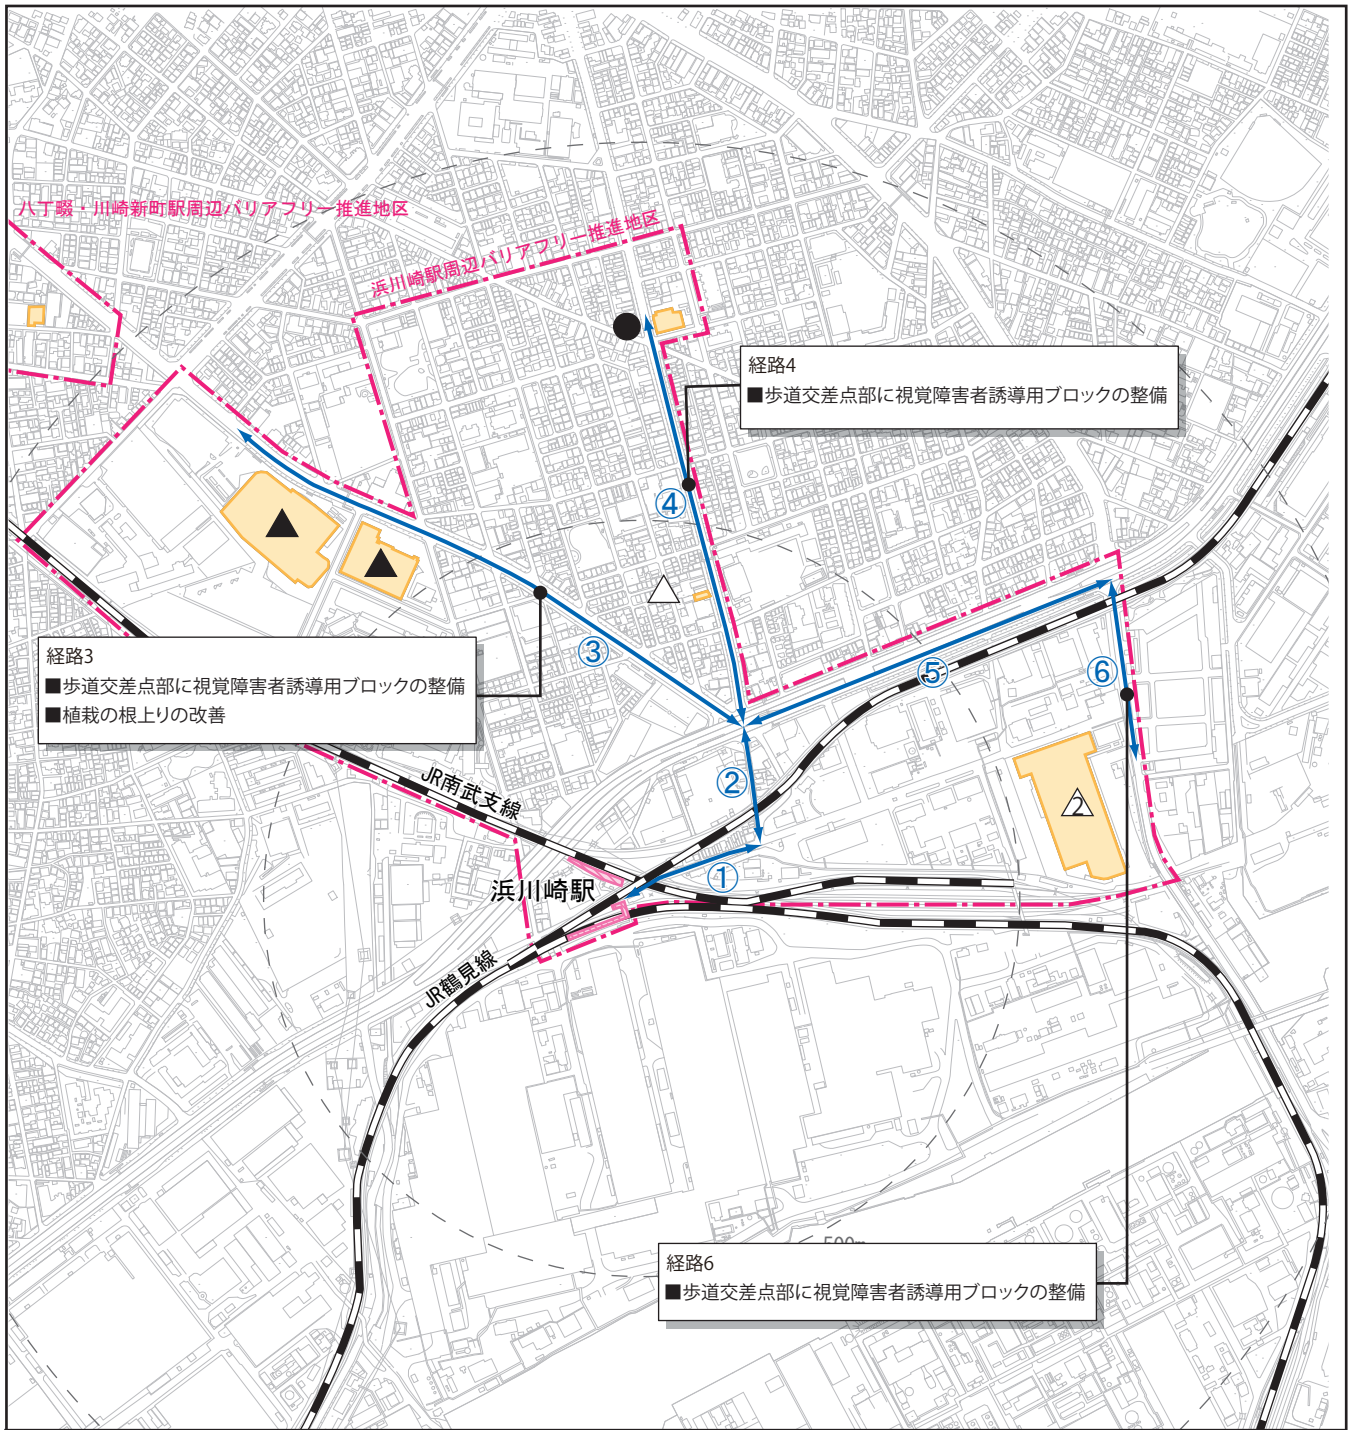

バリアフリー推進構想事業実施状況図 【浜川崎駅周辺】

【目的施設】

-  旅客施設
-  目的施設
-  バリアフリー推進地区
-  バリアフリー経路

-  官公庁施設
- 1. 田島支所
-  商業施設
- 1. イトーヨーカドー川崎店
- 2. スポーツ・デポ川崎店
- ゴルフ5川崎店
-  その他公共的施設
- 1. 川崎渡田郵便局
- 2. 川崎港郵便局

-  : 実施済
-  : 継続実施中
-  公共交通に関する事業
-  道路に関する事業
-  交通安全・その他事業