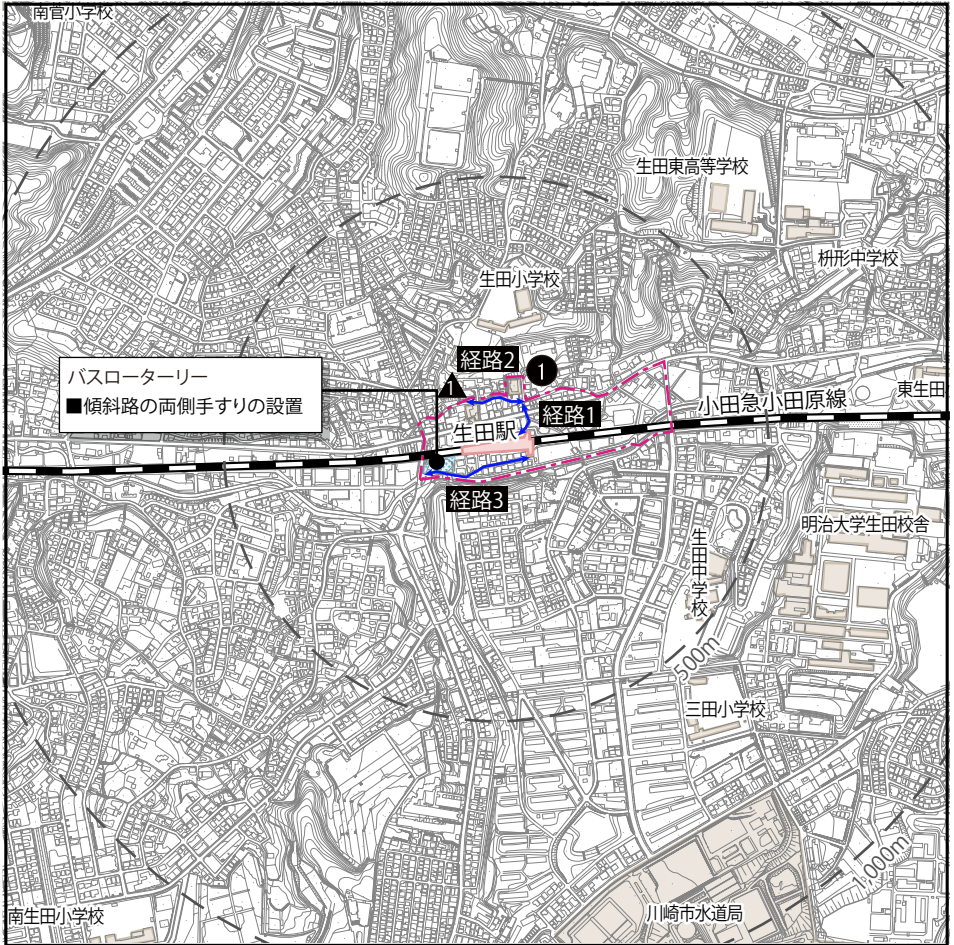

バリアフリー推進構想事業実施状況図 【生田駅周辺】

- 旅客施設
- 目的施設
- バスロータリー

- バリアフリー推進地区
- バリアフリー経路

- 【目的施設】
- 官公庁施設
1. 多摩区役所生田出張所
 - 商業施設
1. ゆりストア

- 実施済
- 継続実施中
- 道路に関する事業
- 交通安全・その他事業