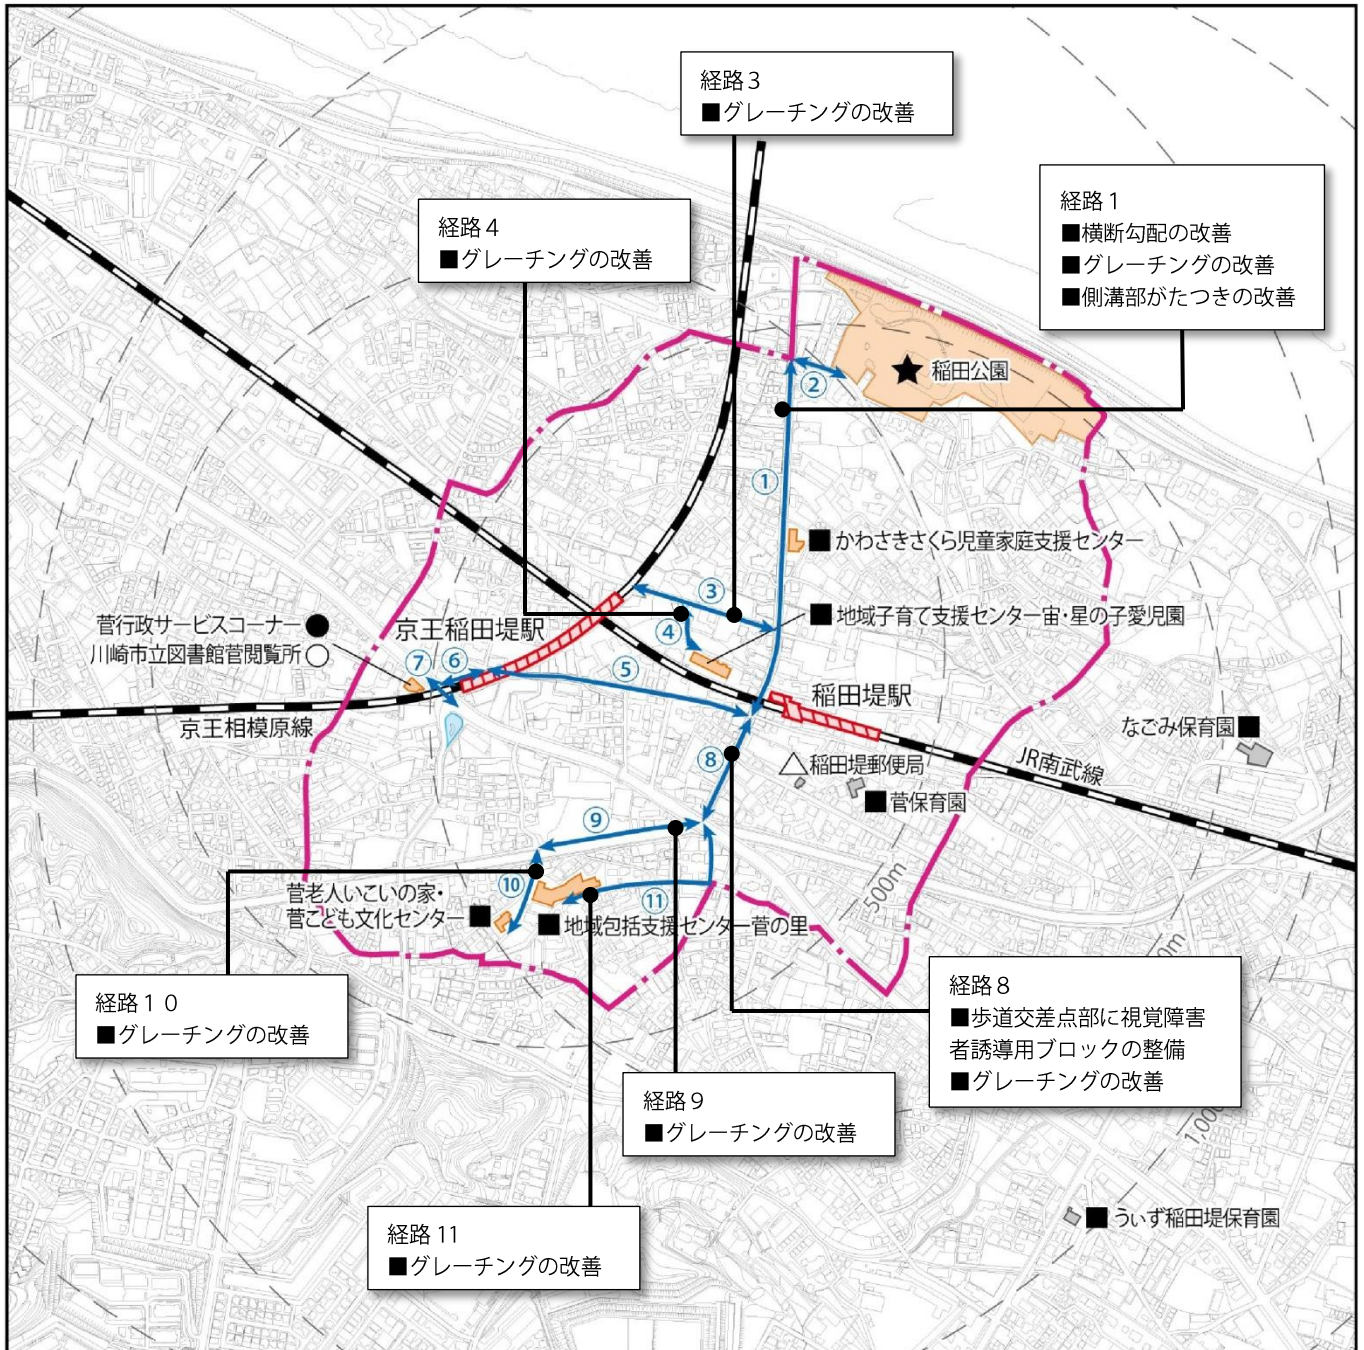

バリアフリー推進構想事業実施状況図【稲田堤駅周辺】

【主要な施設】

旅客施設

目的施設

駅前広場

バリアフリー推進地区

バリアフリー経路

● 官公庁施設

○ 文化施設

■ 福祉施設

□ 医療施設

▲ 商業施設

△ その他公共的施設

★ 公園

●■◆：実施済

●■◆：継続実施中

● 公共交通に関する事業

■ 道路に関する事業

◆ 交通安全・その他事業