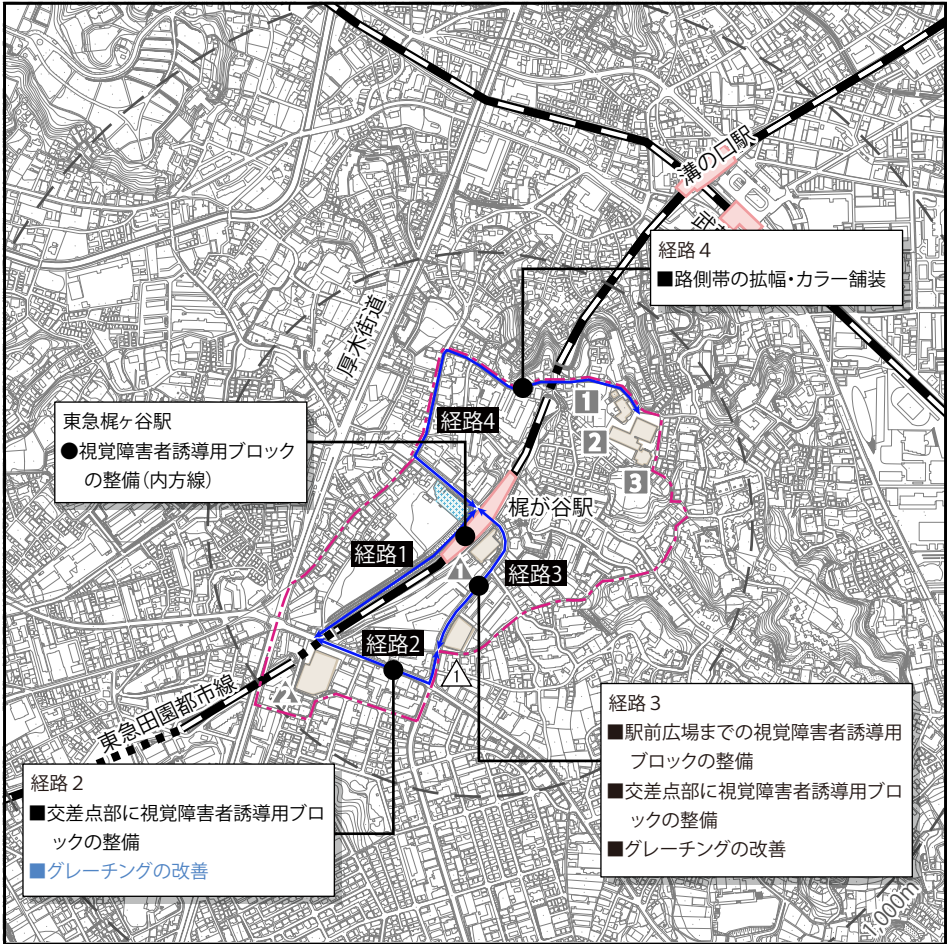

# バリアフリー推進構想事業実施状況図【梶ヶ谷駅周辺】

- 旅客施設
- 目的施設
- 駅前広場

- バリアフリー推進地区
- バリアフリー経路