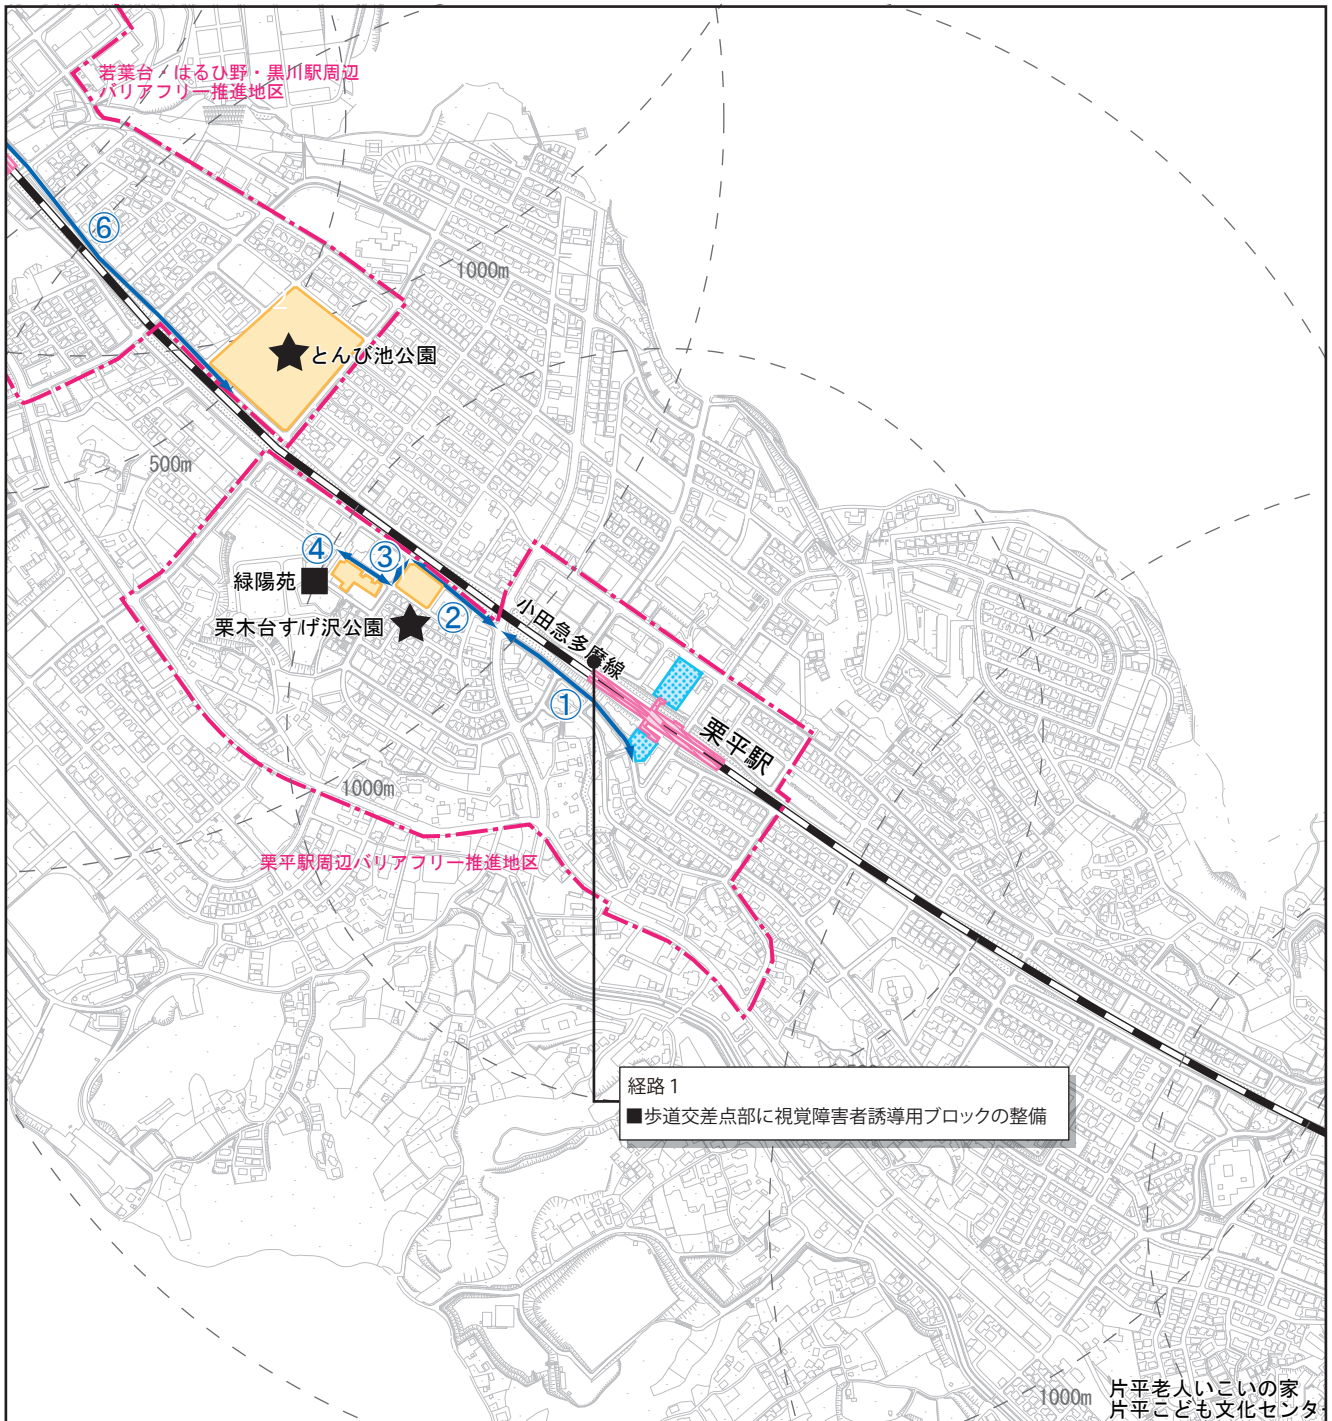

バリアフリー推進構想事業実施状況図 【栗平駅周辺】

-  旅客施設
-  目的施設
-  駅前広場

-  バリアフリー推進地区
-  バリアフリー経路

【目的施設】

-  福祉施設
- 1. 緑陽苑
-  公園
- 1. 栗木台すげ沢公園
- 2. とんび池公園

- ◆: 実施済
- ◆: 継続実施中
- : 公共交通に関する事業
- : 道路に関する事業
- ◆: 交通安全・その他事業