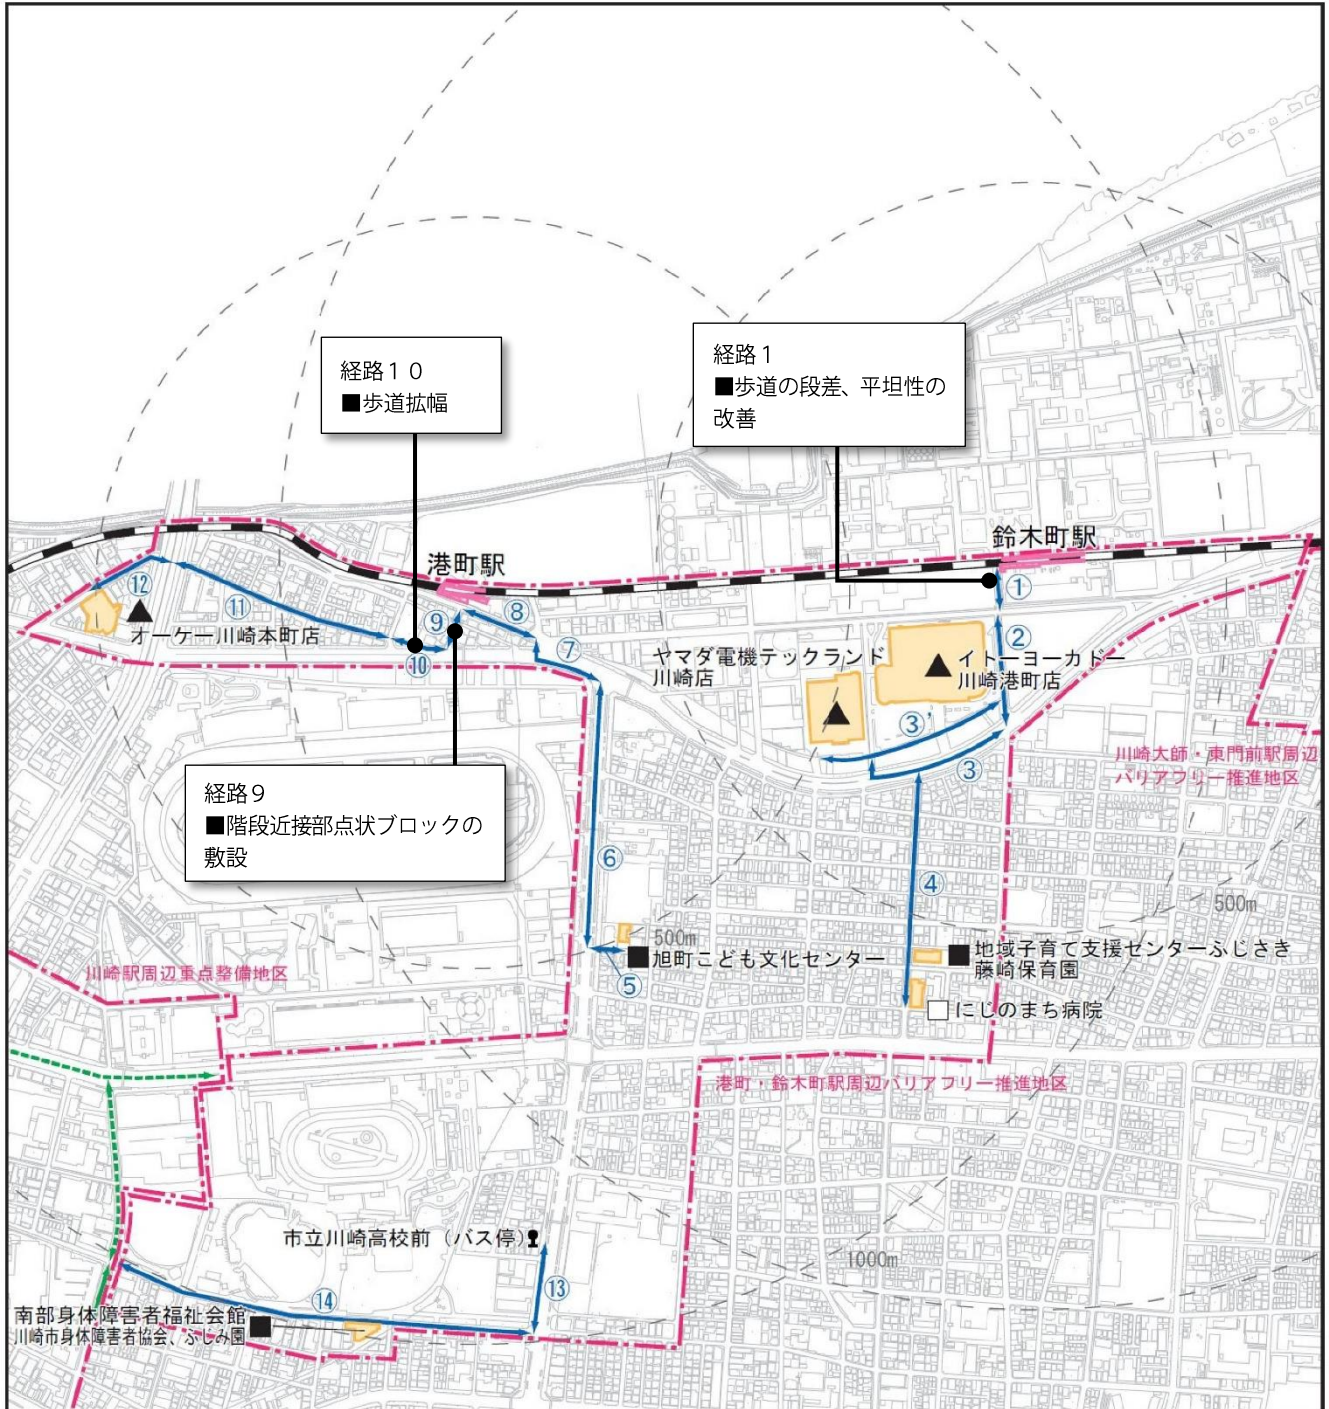

バリアフリー推進構想事業実施状況図【港町・鈴木町駅周辺】

旅客施設

目的施設

バリアフリー推進地区

バリアフリー経路

バリアフリー経路 (川崎駅重点整備地区)

生活関連経路 (川崎駅重点整備地区)

【目的施設】

● 官公庁施設

○ 文化施設

■ 福祉施設

□ 医療施設

▲ 商業施設

△ その他公共的施設

★ 公園

●■◆：実施済