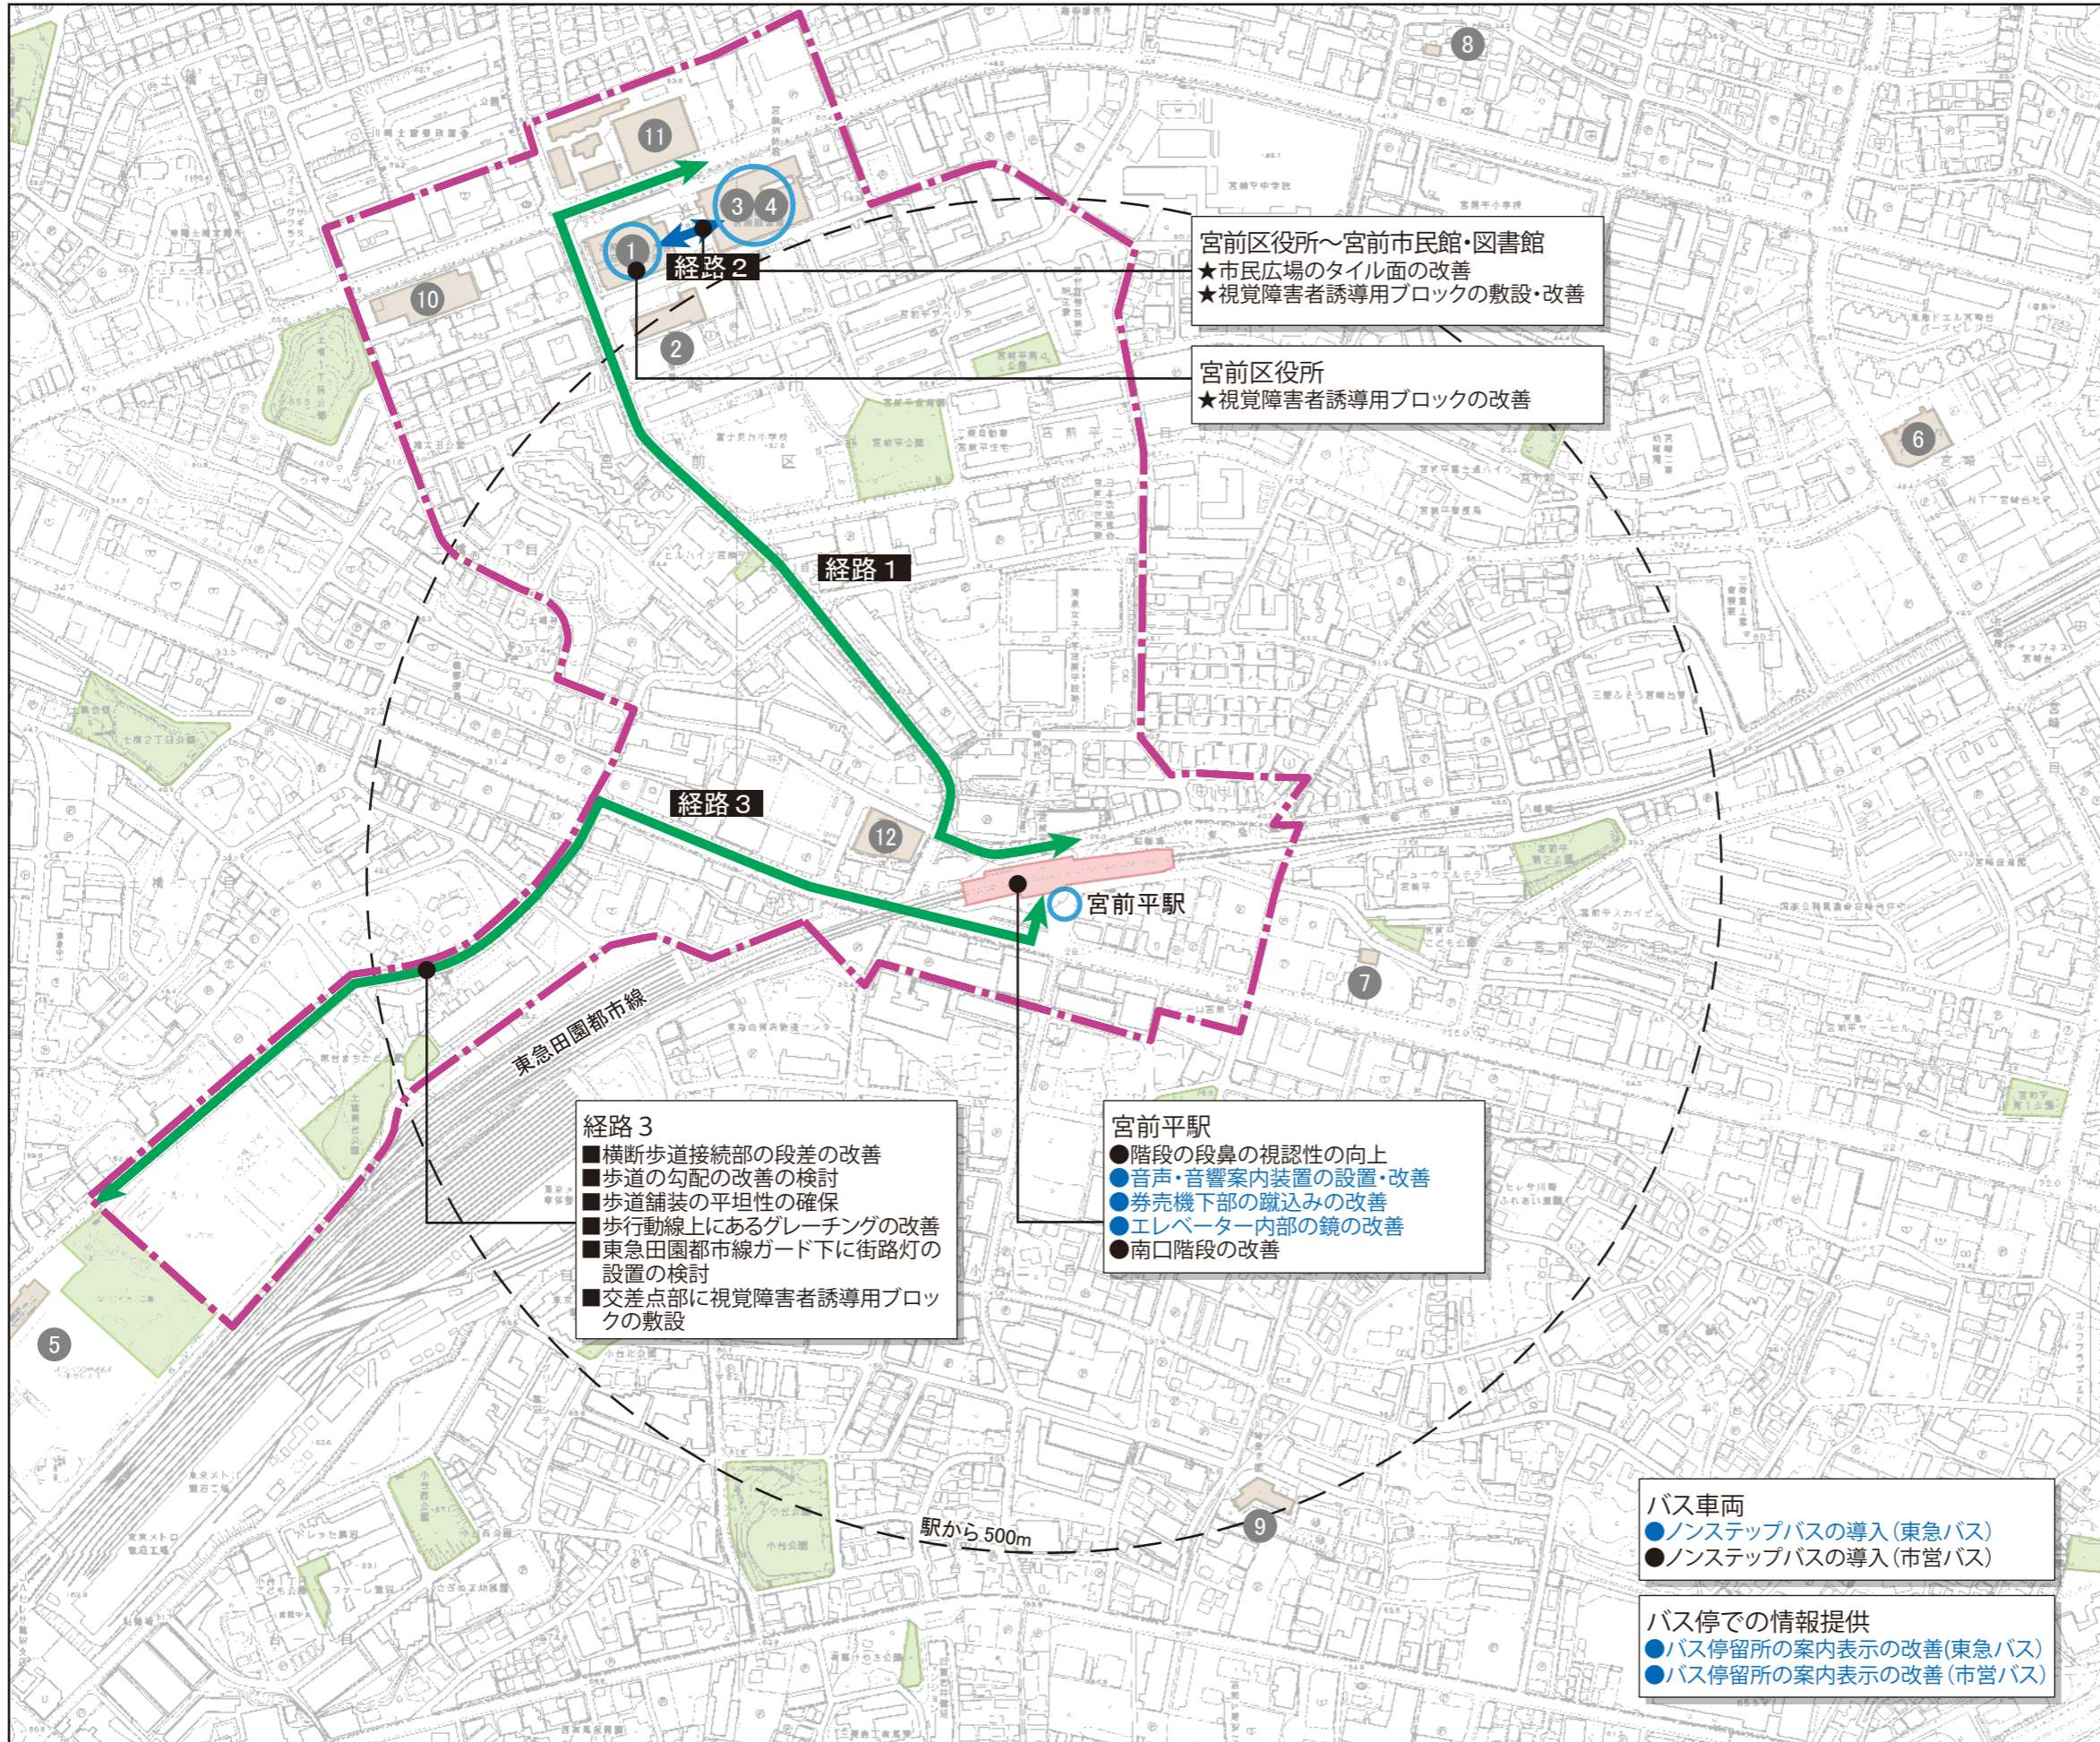

バリアフリー基本構想特定事業実施状況図【宮前平駅周辺地区】

- 重点整備地区の区域
 - 特定旅客施設
 - 目的施設
- 【バリアフリー経路】
- ↔ 生活関連経路
 - ↔ バリアフリー経路
- 【目的施設】
- 官公庁等行政施設
 - 1. 宮前区役所
 - 2. 宮前警察署
 - 文化施設
 - 3. 宮前市民館
 - 4. 宮前図書館
 - 5. カッパーク鷺沼
 - 福祉施設
 - 6. 福祉パルみやまえ
 - 7. セルフ宮前こぼとの家
 - 8. トゥーランプラン宮前
 - 9. 川崎愛児園
 - 商業施設
 - 10. 鯉島ビル
 - 11. 東急宮前平ショッピングパーク
 - 12. ロイヤルホームセンター宮前平
 - 生活関連施設
 - 都市公園

- 【特定事業の事業内容】
- 位置
- 公共交通特定事業
 - 道路特定事業
 - ★ 建築物特定事業
 - ◆ 交通安全特定事業

- ■ ★ ◆ : 事業実施済
- □ ☆ ◇ : 継続実施中

- バス車両
- ノンステップバスの導入(東急バス)
 - ノンステップバスの導入(市営バス)

- バス停での情報提供
- バス停留所の案内表示の改善(東急バス)
 - バス停留所の案内表示の改善(市営バス)