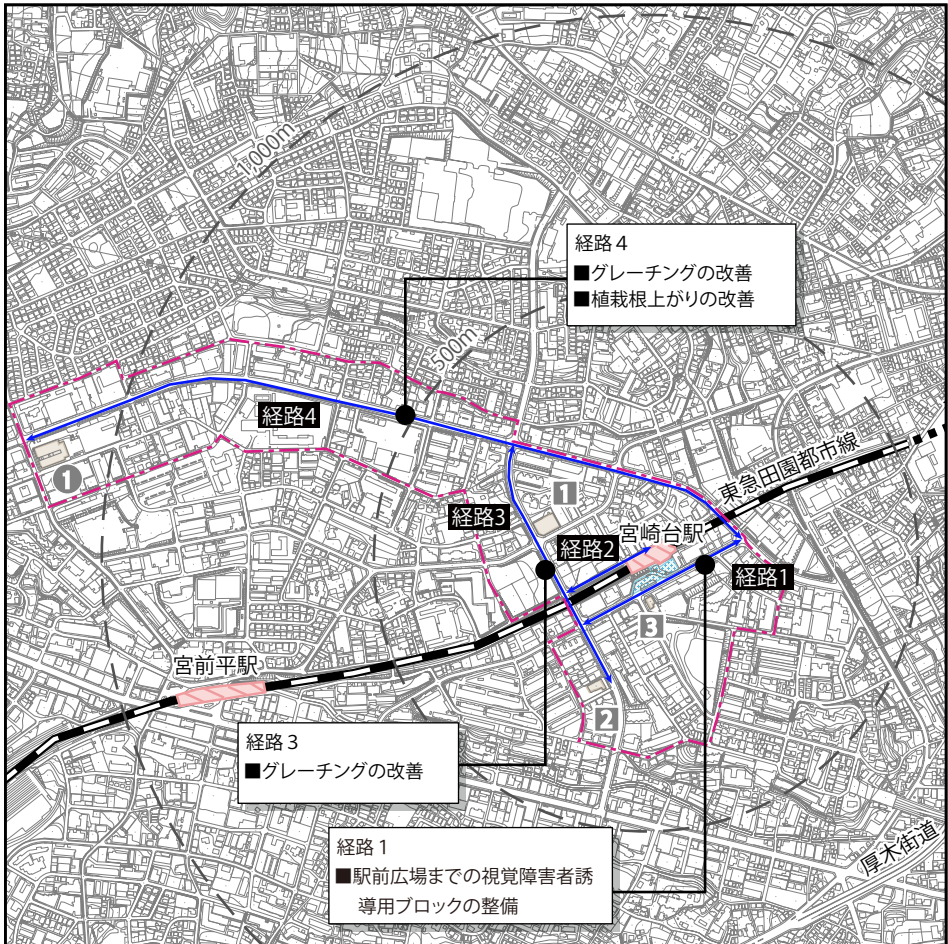

# バリアフリー推進構想事業実施状況図 【宮崎台駅周辺】

- 旅客施設
- 目的施設
- 駅前広場

- バリアフリー推進地区
- バリアフリー経路

### 【目的施設】

- 官公庁施設
  1. 宮前区役所
- 福祉施設
  1. 福祉パル
  2. 宮崎保育園
  3. 川崎市宮前老人福祉センター

- ◆: 実施済
- ◆: 継続実施中
- : 公共交通に関する事業
- : 道路に関する事業
- ◆: 交通安全・その他事業

<令和3年3月時点>