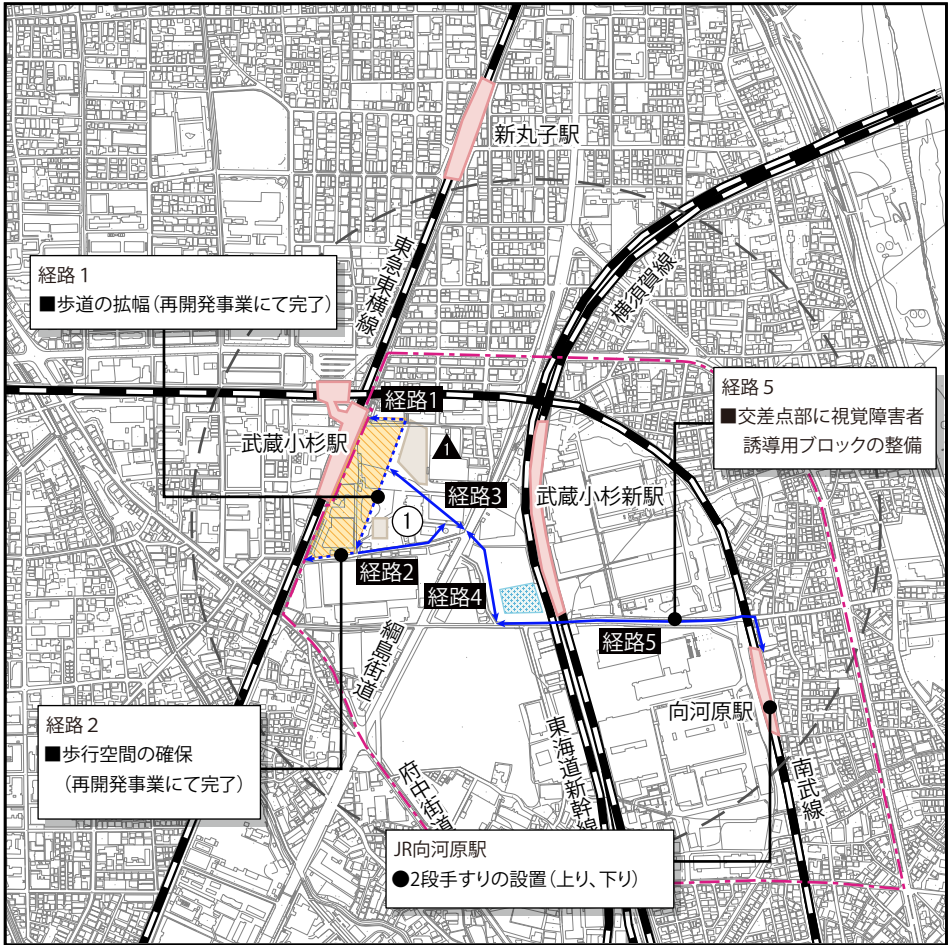

# バリアフリー推進構想事業実施状況図 【武蔵小杉・向河原駅周辺】

経路 1  
 ■歩道の拡幅(再開発事業にて完了)

経路 5  
 ■交差点部に視覚障害者誘導用ブロックの整備

経路 2  
 ■歩行空間の確保  
 (再開発事業にて完了)

経路 3  
 ①

経路 4

JR向河原駅  
 ●2段手すりの設置(上り、下り)

- 旅客施設
- 目的施設
- 駅前広場
- 事業計画区域
- バリアフリー推進地区
- バリアフリー経路

- 【目的施設】
- 文化施設
  - 1.中原市民館
  - ▲商業施設
  - 1.foodium武蔵小杉

- ◆: 実施済
- ◆: 継続実施中
- 公共交通に関する事業
- 道路に関する事業
- ◆交通安全・その他事業