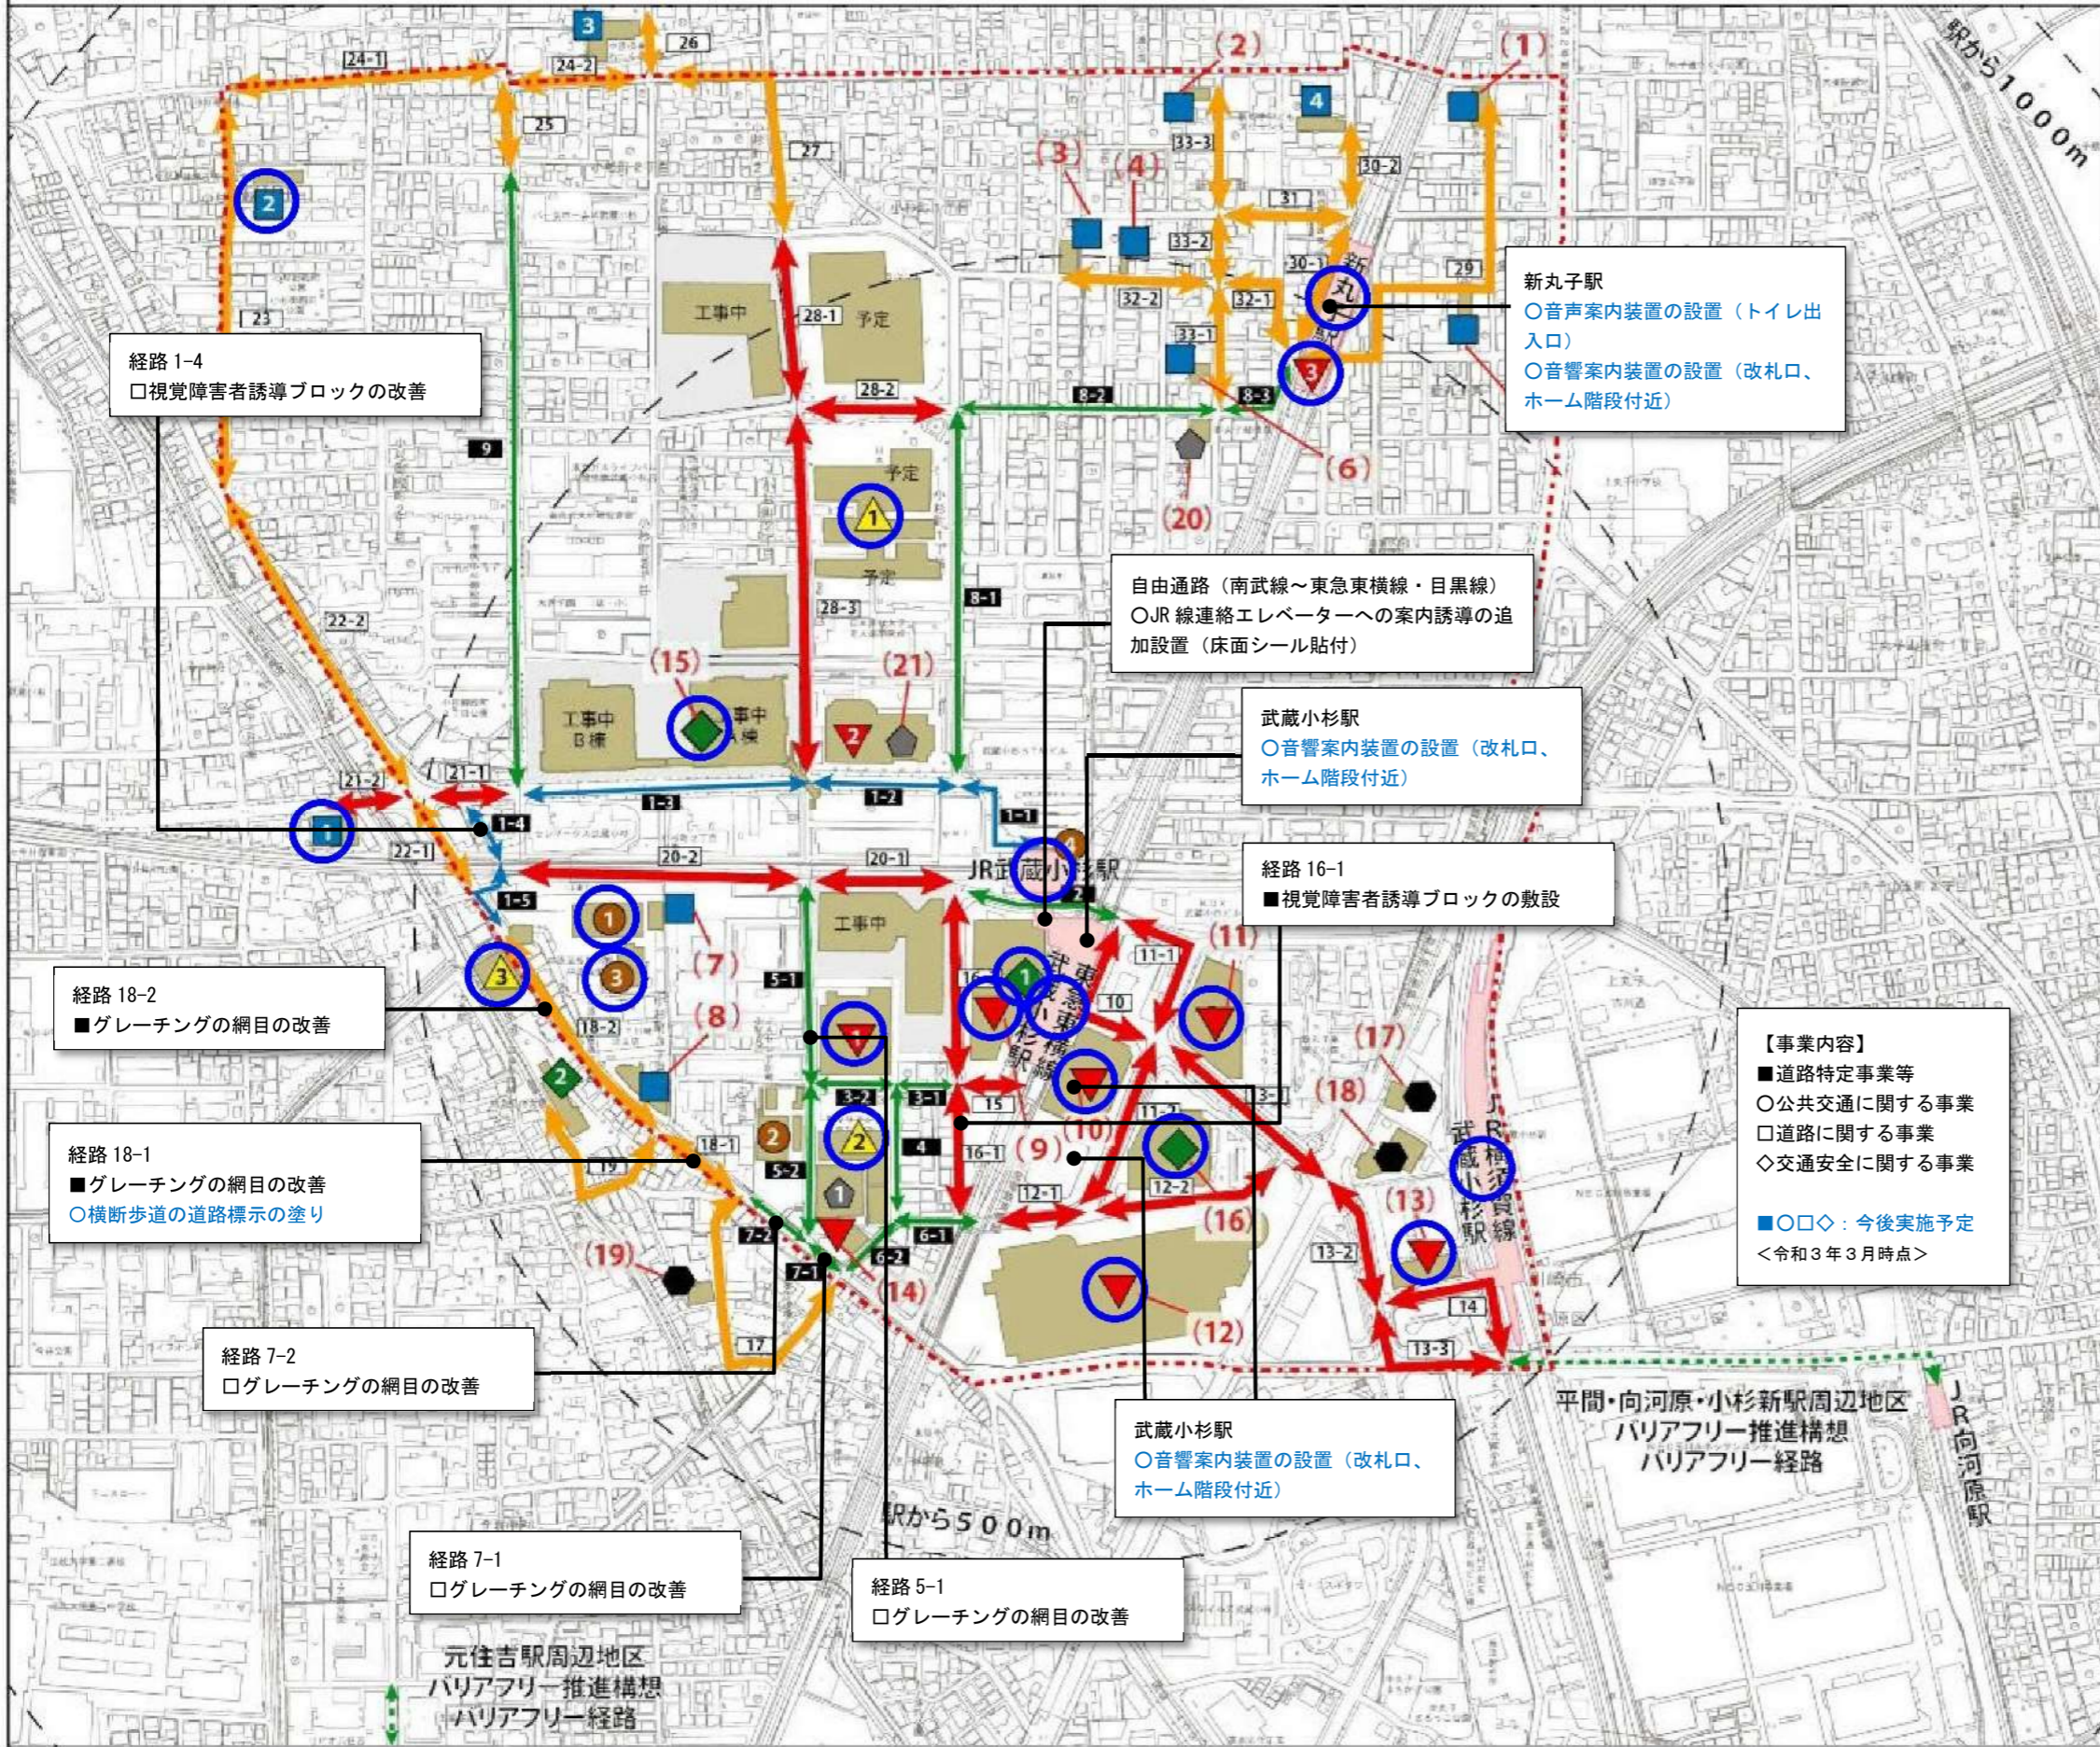

# バリアフリー基本構想事業実施状況図【武蔵小杉駅周辺地区（改定）】 特定経路等地図

	特定旅客施設		目的施設
	生活関連経路		バリアフリー経路
	生活関連経路(追加経路)		バリアフリー経路(追加経路)
	重点整備地区の区域		バリアフリー経路(他地区推進構想)
	官公庁行政施設		福祉施設
	商業施設		医療施設
	文化施設		宿泊施設

	官公庁行政施設
1	・中原区役所
2	・中原警察署
3	・中原保健福祉センター
4	・小杉行政サービスコーナー
	福祉施設
1	・福祉パルなかはら(中原区社会福祉協議会)
2	・中部身体障害者福祉会館
3	・わーくす中原(障害福祉サービス事務所)
4	・新丸子子ども文化センター
(1)	・丸子多摩川いこいの家(追加施設)
(2)	・スマイリーキッズ(一時保育実施施設)(追加施設)
(3)	・ほっべるランド新丸子(追加施設)
(4)	・ソレイユこどもの家(追加施設)
(5)	・babyhome(一時保育実施施設)(追加施設)
(6)	・マミークラブ小杉(一時保育実施施設)(追加施設)
(7)	・小杉タイムケアセンター(追加施設)
(8)	・こどもの森保育園(一時保育実施施設)(追加施設)
	医療施設
1	・日本医科大学武蔵小杉病院
2	・聖マリアンナ医科大学東横病院
3	・中原休日急患診療所
	商業施設
1	・イトーヨーカドー
2	・武蔵小杉タワープレイス
3	・東急ストア新丸子店
(9)	・東急スクエア(追加施設)
(10)	・ららテラス武蔵小杉(追加施設)
(11)	・foodium武蔵小杉(追加施設)
(12)	・グランツリー武蔵小杉(追加施設)
(13)	・デリド武蔵小杉店(追加施設)
(14)	・大野屋(追加施設)
	文化施設
1	・中原図書館
2	・総合自治会館
(15)	・川崎市コンベンションホール(追加施設)
(16)	・中原市民館(追加施設)
	宿泊施設
(17)	・スーパーホテルLohas武蔵小杉駅前店(追加施設)
(18)	・リッチモンドホテルプレミア武蔵小杉(追加施設)
(19)	・ホテル精養軒(追加施設)
	その他
1	・中原郵便局
(20)	・川崎新丸子郵便局(追加施設)
(21)	・武蔵小杉タワープレイス内郵便局(追加施設)
	生活関連施設

**【事業内容】**

- 道路特定事業等
- 公共交通に関する事業
- 道路に関する事業
- ◇交通安全に関する事業

■○○◇◇：今後実施予定  
<令和3年3月時点>