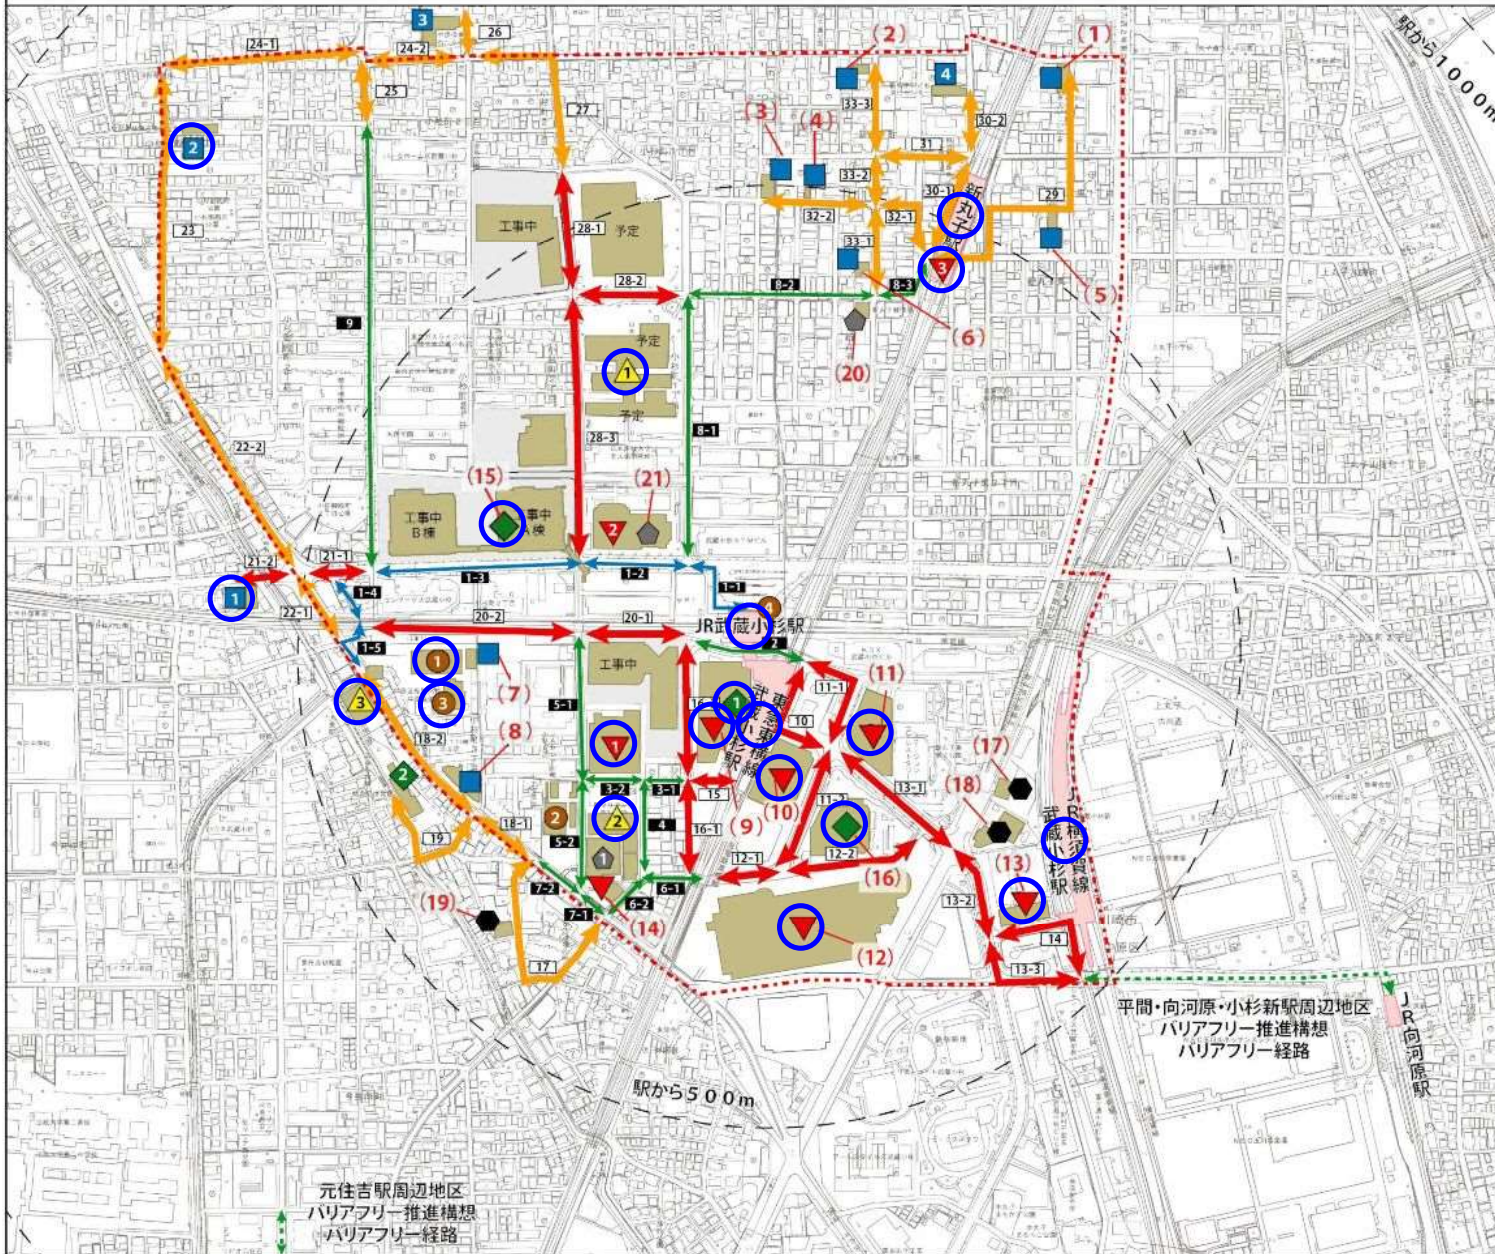

バリアフリー基本構想事業実施状況図【武蔵小杉駅周辺地区（改定）】 特定経路等地図

	特定旅客施設		目的施設
	生活関連経路		バリアフリー経路
	生活関連経路(追加経路)		バリアフリー経路(追加経路)
	重点整備地区の区域		バリアフリー経路(他地区推進構想)
	官公庁行政施設		福祉施設
	商業施設		医療施設
	文化施設		宿泊施設
	官公庁行政施設		
1.	中原区役所		
2.	中原警察署		
3.	中原保健福祉センター		
4.	小杉行政サービスコーナー		
	福祉施設		
1.	福祉/バリエナはら(中原区社会福祉協議会)		
2.	中部身体障害者福祉会館		
3.	わくす中原(障害福祉サービス事務所)		
4.	新丸子子ども文化センター		
(1).	丸子多摩川いっこの家(追加施設)		
(2).	スマイリーキッズ(一時保育実施施設)(追加施設)		
(3).	ほっぺるランド新丸子(追加施設)		
(4).	ソレイユこどもの家(追加施設)		
(5).	babyhome(一時保育実施施設)(追加施設)		
(6).	マミークラブ小杉(一時保育実施施設)(追加施設)		
(7).	小杉タイムケアセンター(追加施設)		
(8).	こどもの森保育園(一時保育実施施設)(追加施設)		
	医療施設		
1.	日本医科大学武蔵小杉病院		
2.	聖マリアンナ医科大学東横病院		
3.	中原林日急患診療所		
	商業施設		
1.	イトーヨーカドー		
2.	武蔵小杉タワープレイス		
3.	東急ストア新丸子店		
(9).	東急スクエア(追加施設)		
(10).	ららテラス武蔵小杉(追加施設)		
(11).	foodium武蔵小杉(追加施設)		
(12).	グランツリー武蔵小杉(追加施設)		
(13).	デリド武蔵小杉店(追加施設)		
(14).	大野屋(追加施設)		
	文化施設		
1.	中原図書館		
2.	総合自治会館		
(15).	川崎市コンベンションホール(追加施設)		
(16).	中原市民館(追加施設)		
	宿泊施設		
(17).	スーパーホテルLohas武蔵小杉駅前店(追加施設)		
(18).	リッチモンドホテルプレミア武蔵小杉(追加施設)		
(19).	ホテル精養軒(追加施設)		
	その他		
1.	中原郵便局		
(20).	川崎新丸子郵便局(追加施設)		
(21).	武蔵小杉タワープレイス内郵便局(追加施設)		
	生活関連施設		