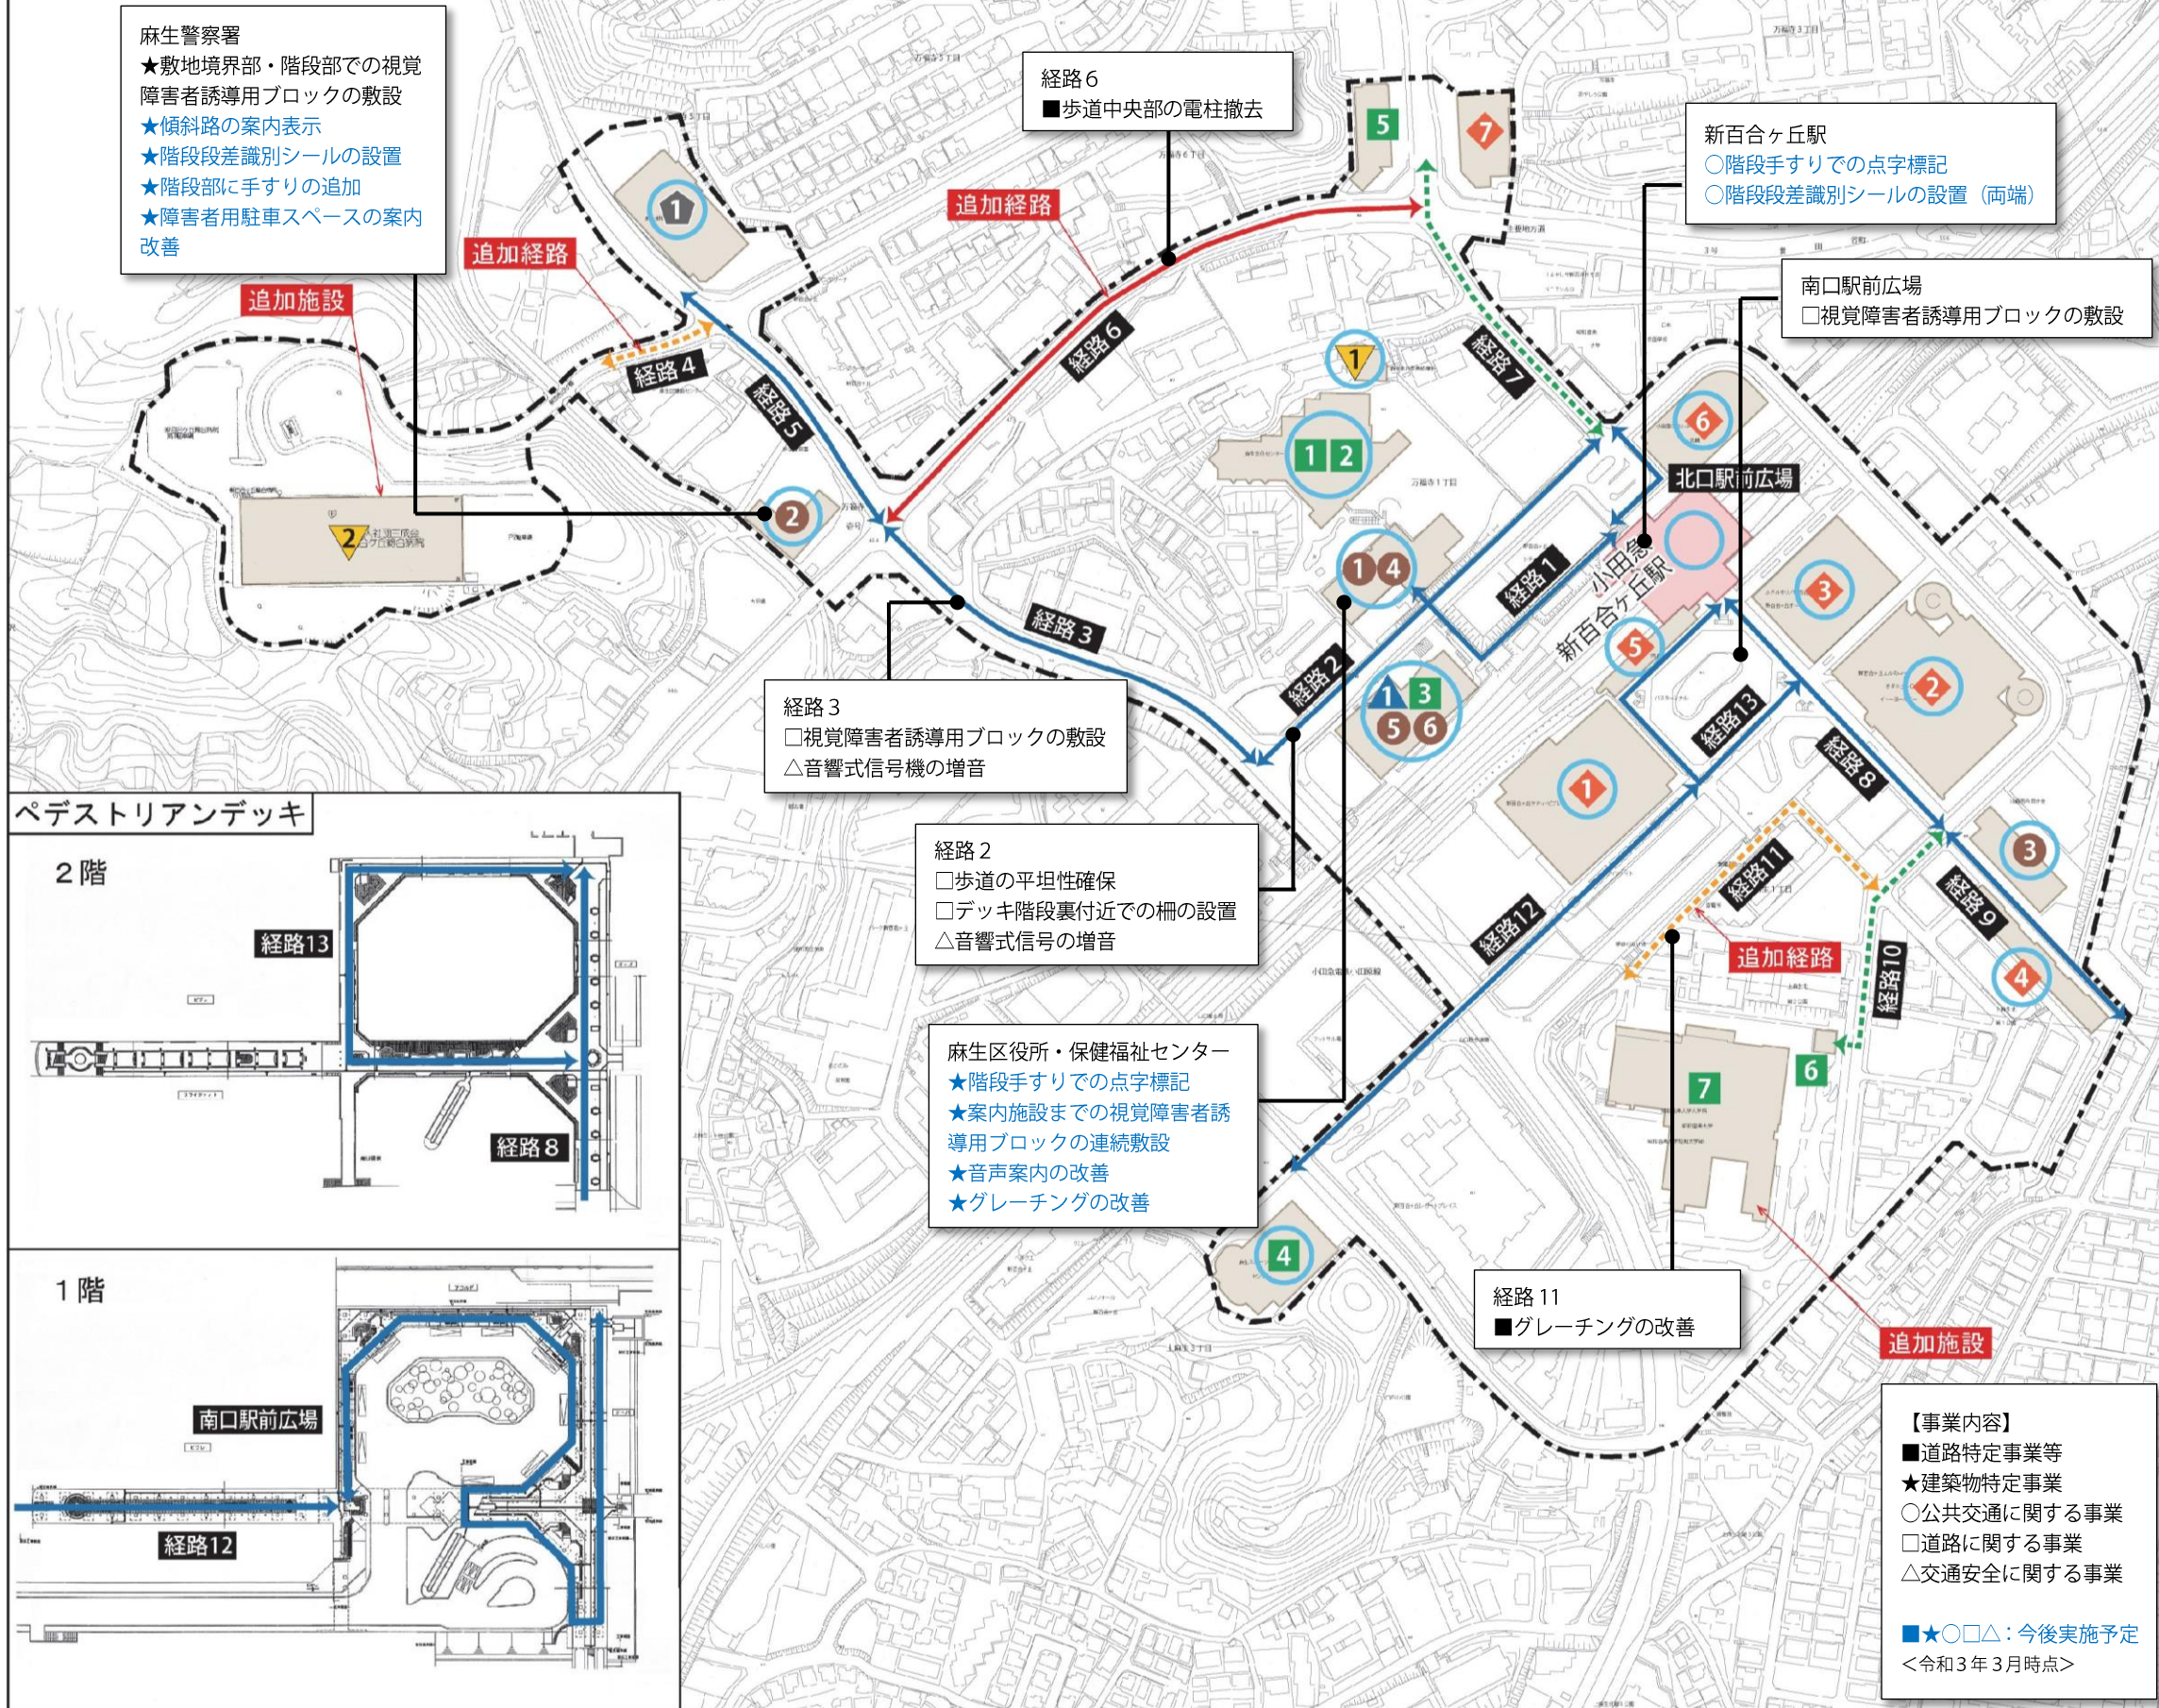

バリアフリー基本構想事業実施状況図【新百合ヶ丘駅周辺地区（改定）】

新百合ヶ丘駅周辺地区
バリアフリー基本構想

- 重点整備地区の区域
- 特定旅客施設
- 目的施設
- 生活関連経路
- 生活関連経路(追加経路)
- バリアフリー経路
- バリアフリー経路(追加経路)

【目的施設】(赤字は追加施設)

- 官公庁等行政施設
 - 1.麻生区役所
 - 2.麻生警察署
 - 3.川崎西合同庁舎・川崎西税務署
 - 4.麻生区役所保健福祉センター
 - 5.しんゆり市税事務所
 - 6.ハローワークプラザ新百合ヶ丘
- 文化施設
 - 1.麻生文化センター(麻生市民館)
 - 2.麻生図書館
 - 3.新百合21ホール
 - 4.麻生スポーツセンター
 - 5.アートセンター
 - 6.麻生市民交流館やまゆり
 - 7.昭和音楽大学
- 福祉施設
 - 1.福祉バルあさお(麻生区社会福祉協議会)
- 医療施設
 - 1.麻生休日急患診療所
 - 2.新百合ヶ丘総合病院
- 商業施設
 - 1.新百合丘ビブレ
 - 2.エルミロード、イトーヨーカドー
 - 3.新百合丘オーパ
 - 4.マーケットプレイス27・スーパー
 - 5.小田急アコルデ
 - 6.小田急アコルデ北館
 - 7.オダキュー・OX万福寺店
- その他
 - 1.麻生郵便局
- 生活関連施設

【事業内容】

- 道路特定事業等
- ★建築物特定事業
- 公共交通に関する事業
- 道路に関する事業
- △交通安全に関する事業

■★○□△：今後実施予定
<令和3年3月時点>

麻生警察署
★敷地境界部・階段部での視覚障害者誘導用ブロックの敷設
★傾斜路の案内表示
★階段段差識別シールの設置
★階段部に手すりの追加
★障害者用駐車スペースの案内改善

経路6
■歩道中央部の電柱撤去

新百合ヶ丘駅
○階段手すりでの点字標記
○階段段差識別シールの設置(両端)

南口駅前広場
□視覚障害者誘導用ブロックの敷設

経路3
□視覚障害者誘導用ブロックの敷設
△音響式信号機の増音

経路2
□歩道の平坦性確保
□デッキ階段裏付近での柵の設置
△音響式信号の増音

麻生区役所・保健福祉センター
★階段手すりでの点字標記
★案内施設までの視覚障害者誘導用ブロックの連続敷設
★音声案内の改善
★グレーチングの改善

経路11
■グレーチングの改善

ペDESTリアンデッキ