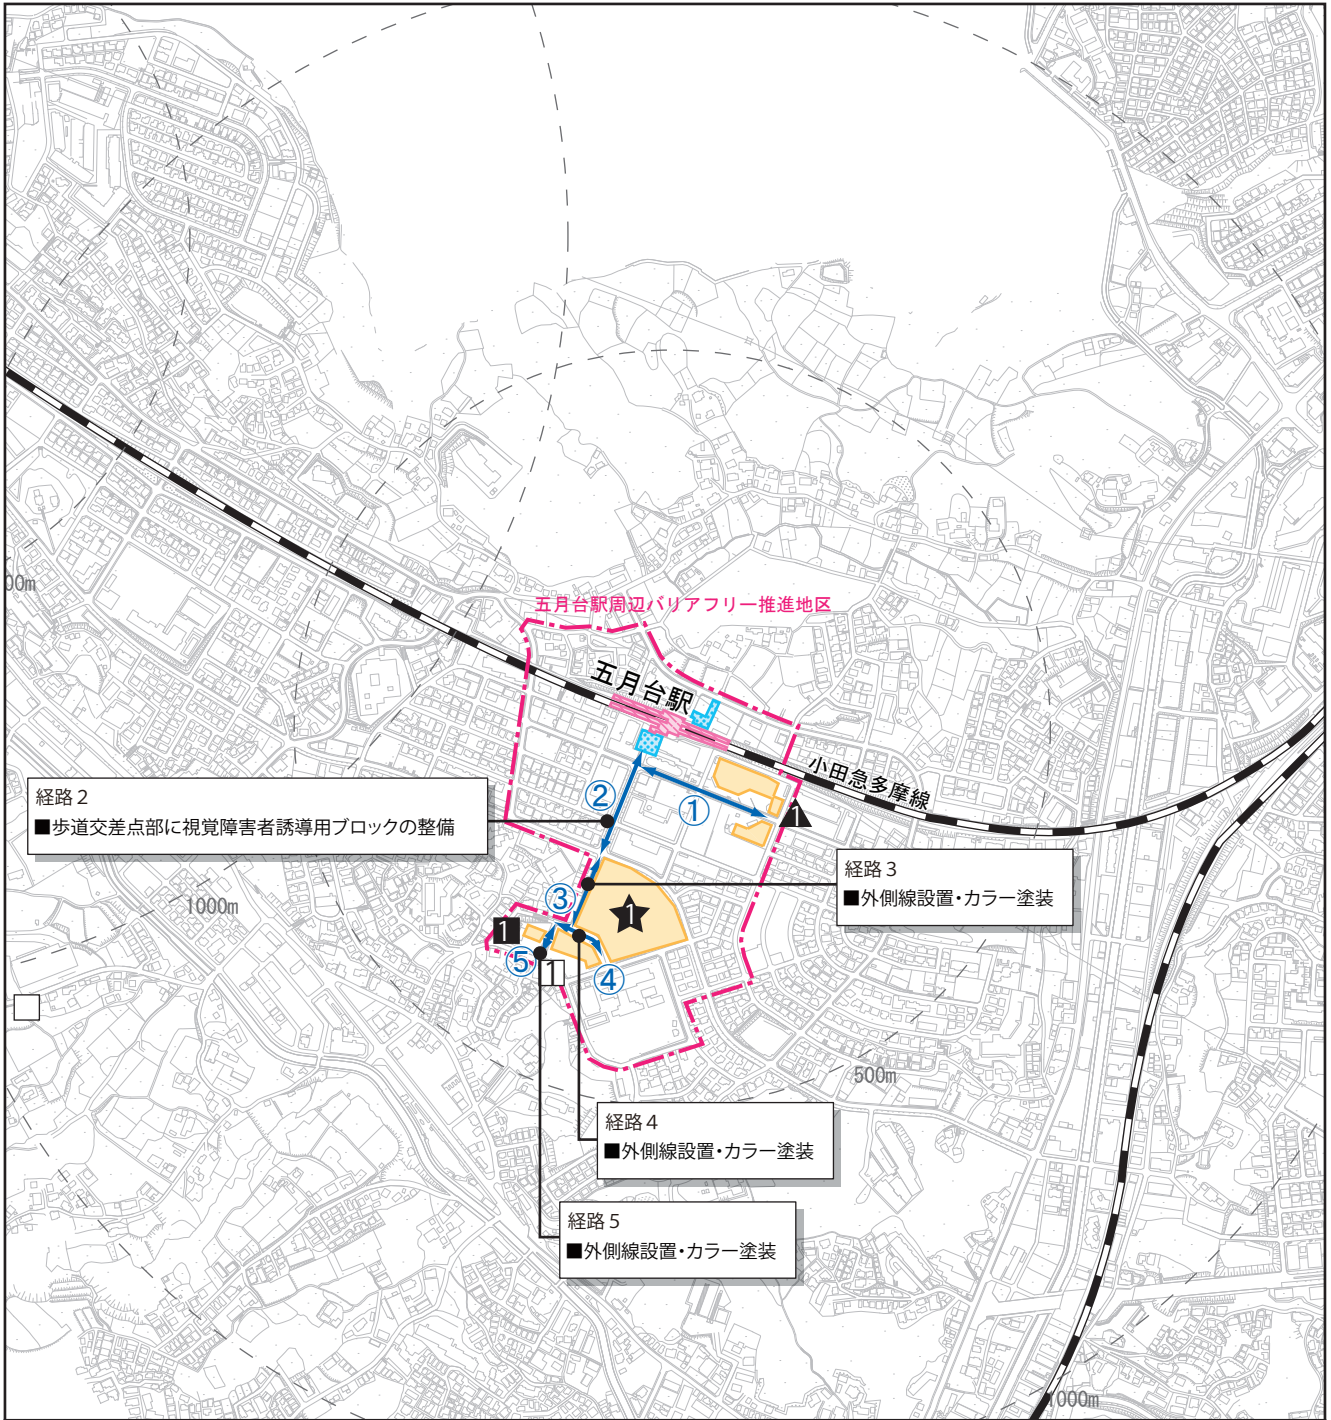

# バリアフリー推進構想事業実施状況図 【五月台駅周辺】

旅客施設

目的施設

駅前広場

バリアフリー推進地区

バリアフリー経路

## 【目的施設】

福祉施設

1. 片平老人いこいの家等

医療施設

1. 北部地域療育センター

商業施設

1. ビーバートザン

公園

1. 片平公園

●■◆:実施済

●■◆:継続実施中

●:公共交通に関する事業

■:道路に関する事業

◆:交通安全・その他事業