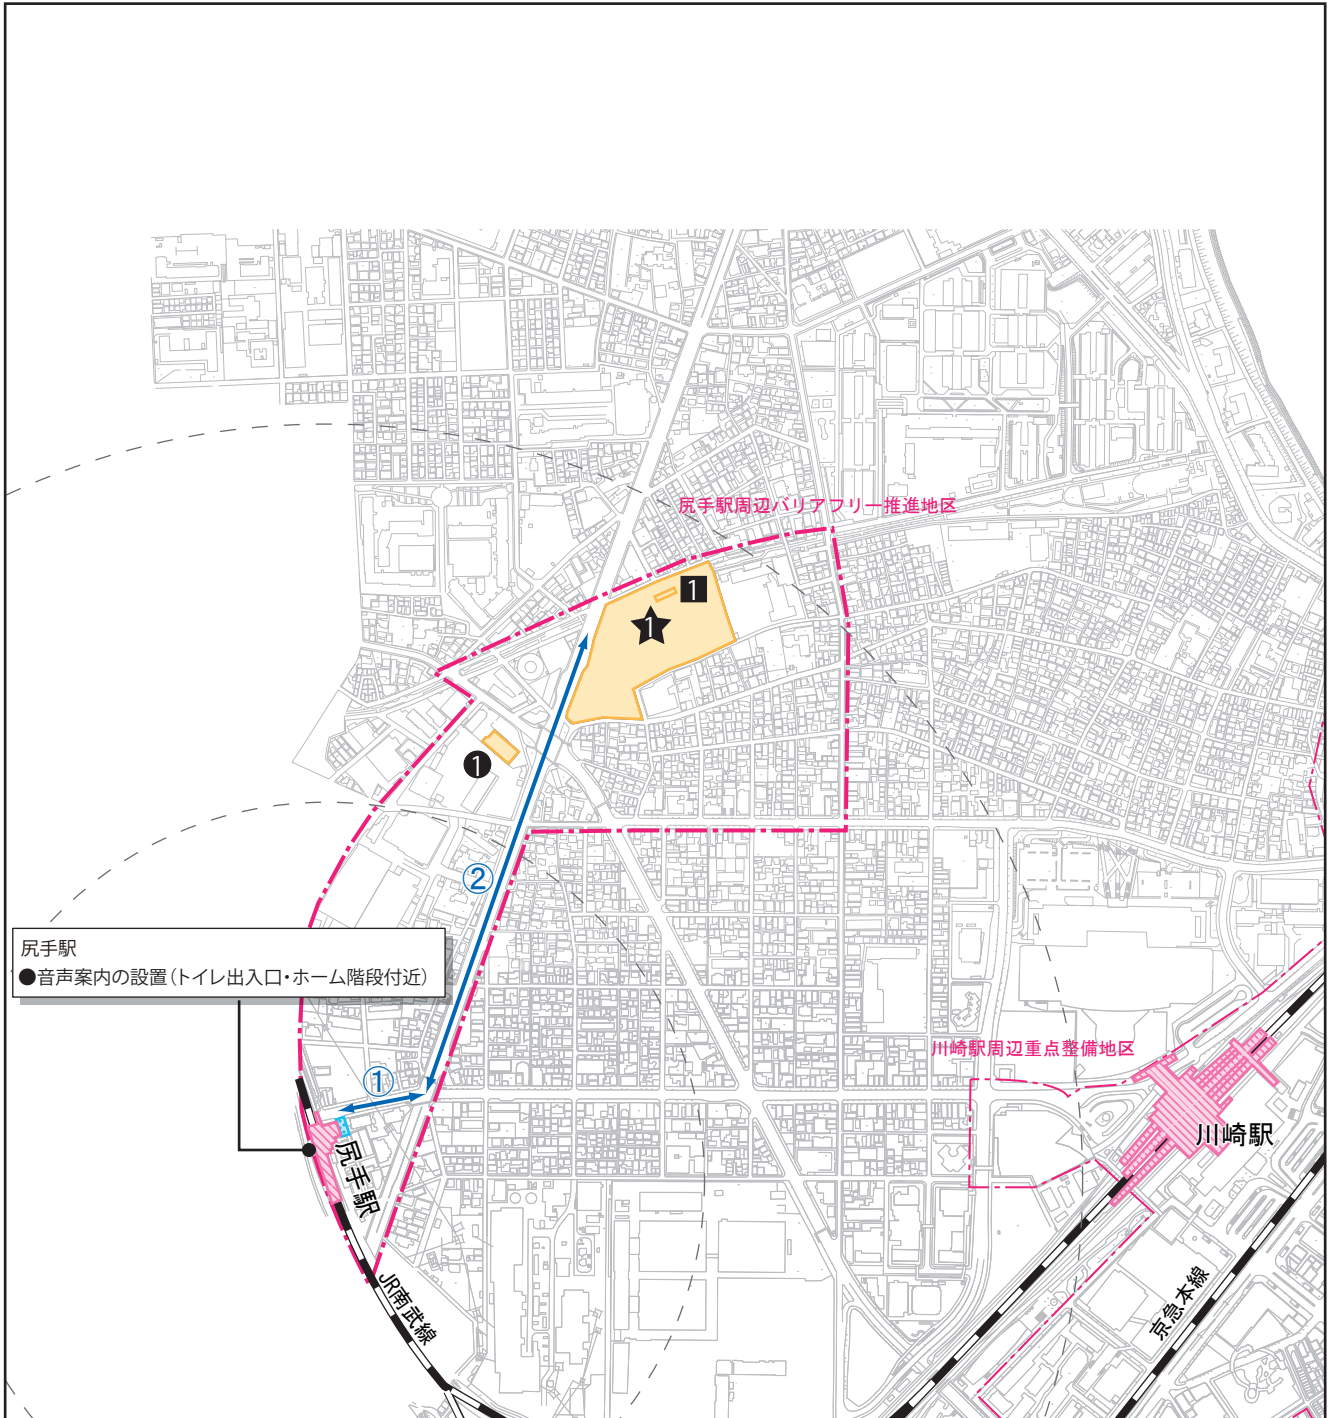

バリアフリー推進構想事業実施状況図 【尻手駅周辺】

尻手駅
●音声案内の設置 (トイレ出入口・ホーム階段付近)

-  旅客施設
-  目的施設
-  駅前広場

【目的施設】

- 官公庁施設
 - 幸警察署
- 文化施設
 - 南河原こども文化センター
- ★ 公園
 - 南河原公園

- ◆: 実施済
- ◆: 継続実施中
- 公共交通に関する事業
- 道路に関する事業
- ◆ 交通安全・その他事業

-  バリアフリー推進地区
-  バリアフリー経路
-  バリアフリー経路 (川崎駅重点整備地区)

地域子育て支援センターふぁみいゆ南河原