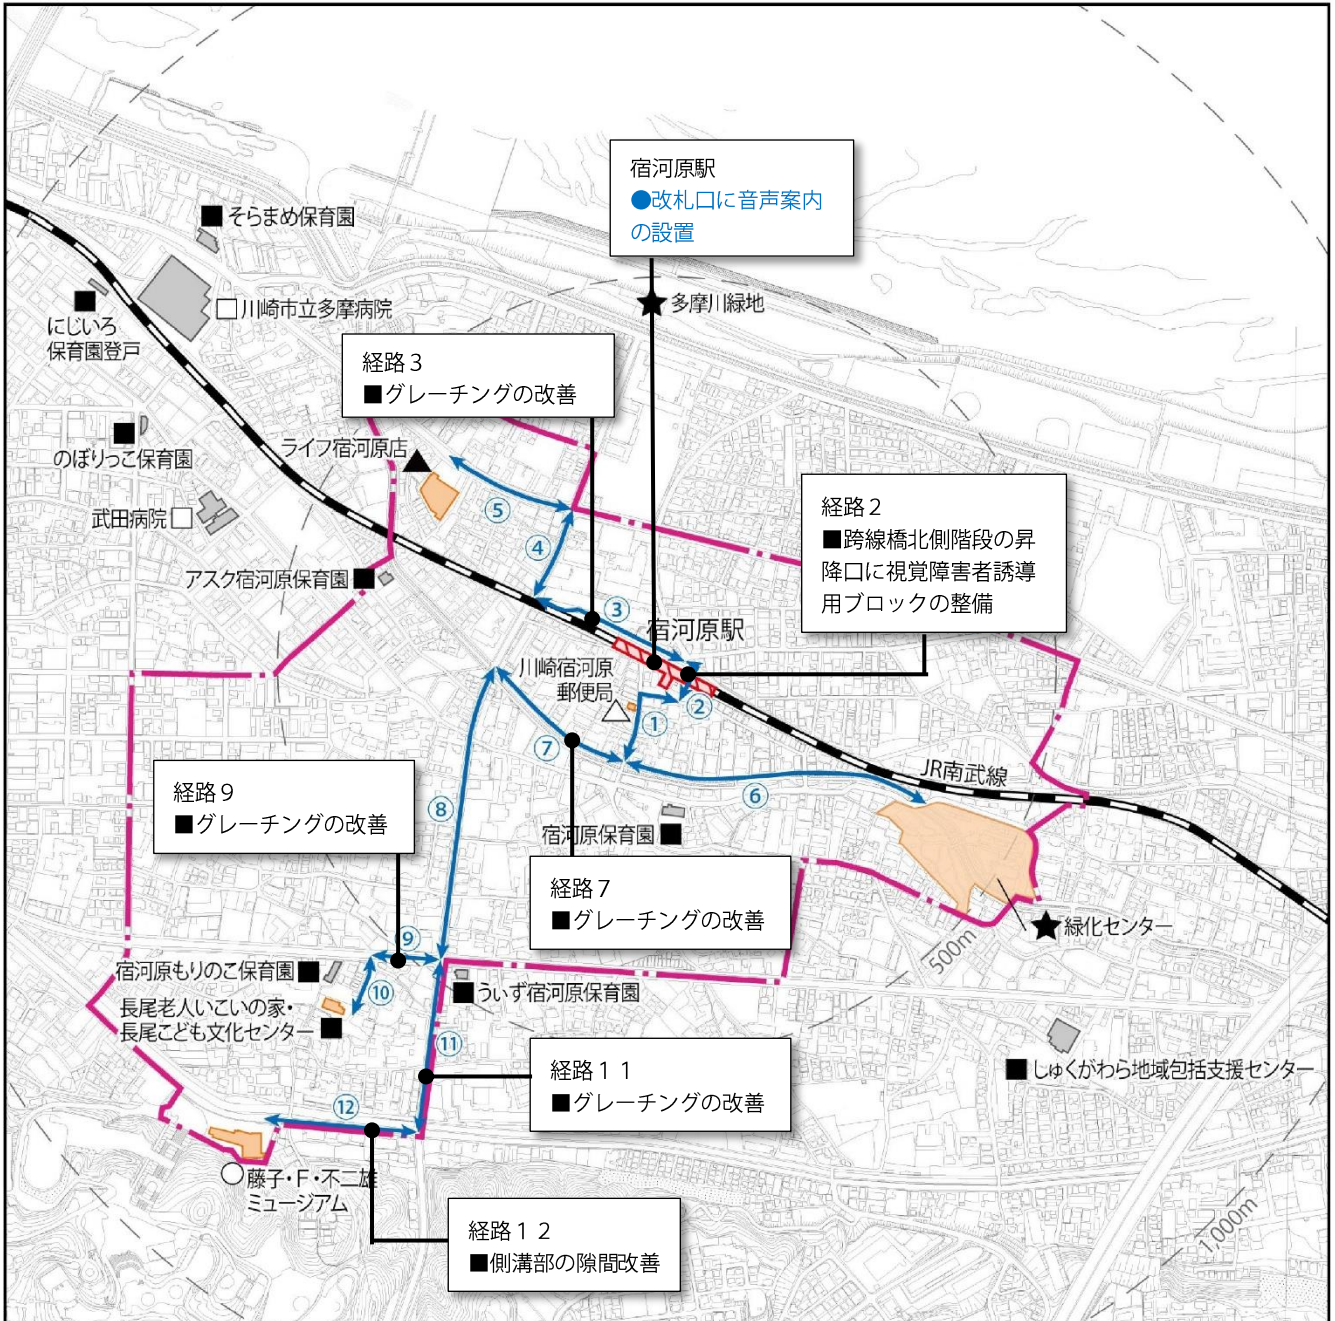

バリアフリー推進構想事業実施状況図【宿河原駅周辺】

【主要な施設】

旅客施設

目的施設

バリアフリー推進地区

バリアフリー経路

● 官公庁施設

○ 文化施設

■ 福祉施設

□ 医療施設

▲ 商業施設

△ その他公共的施設

★ 公園

●■◆：実施済

●■◆：継続実施中

● 公共交通に関する事業

■ 道路に関する事業

◆ 交通安全・その他事業