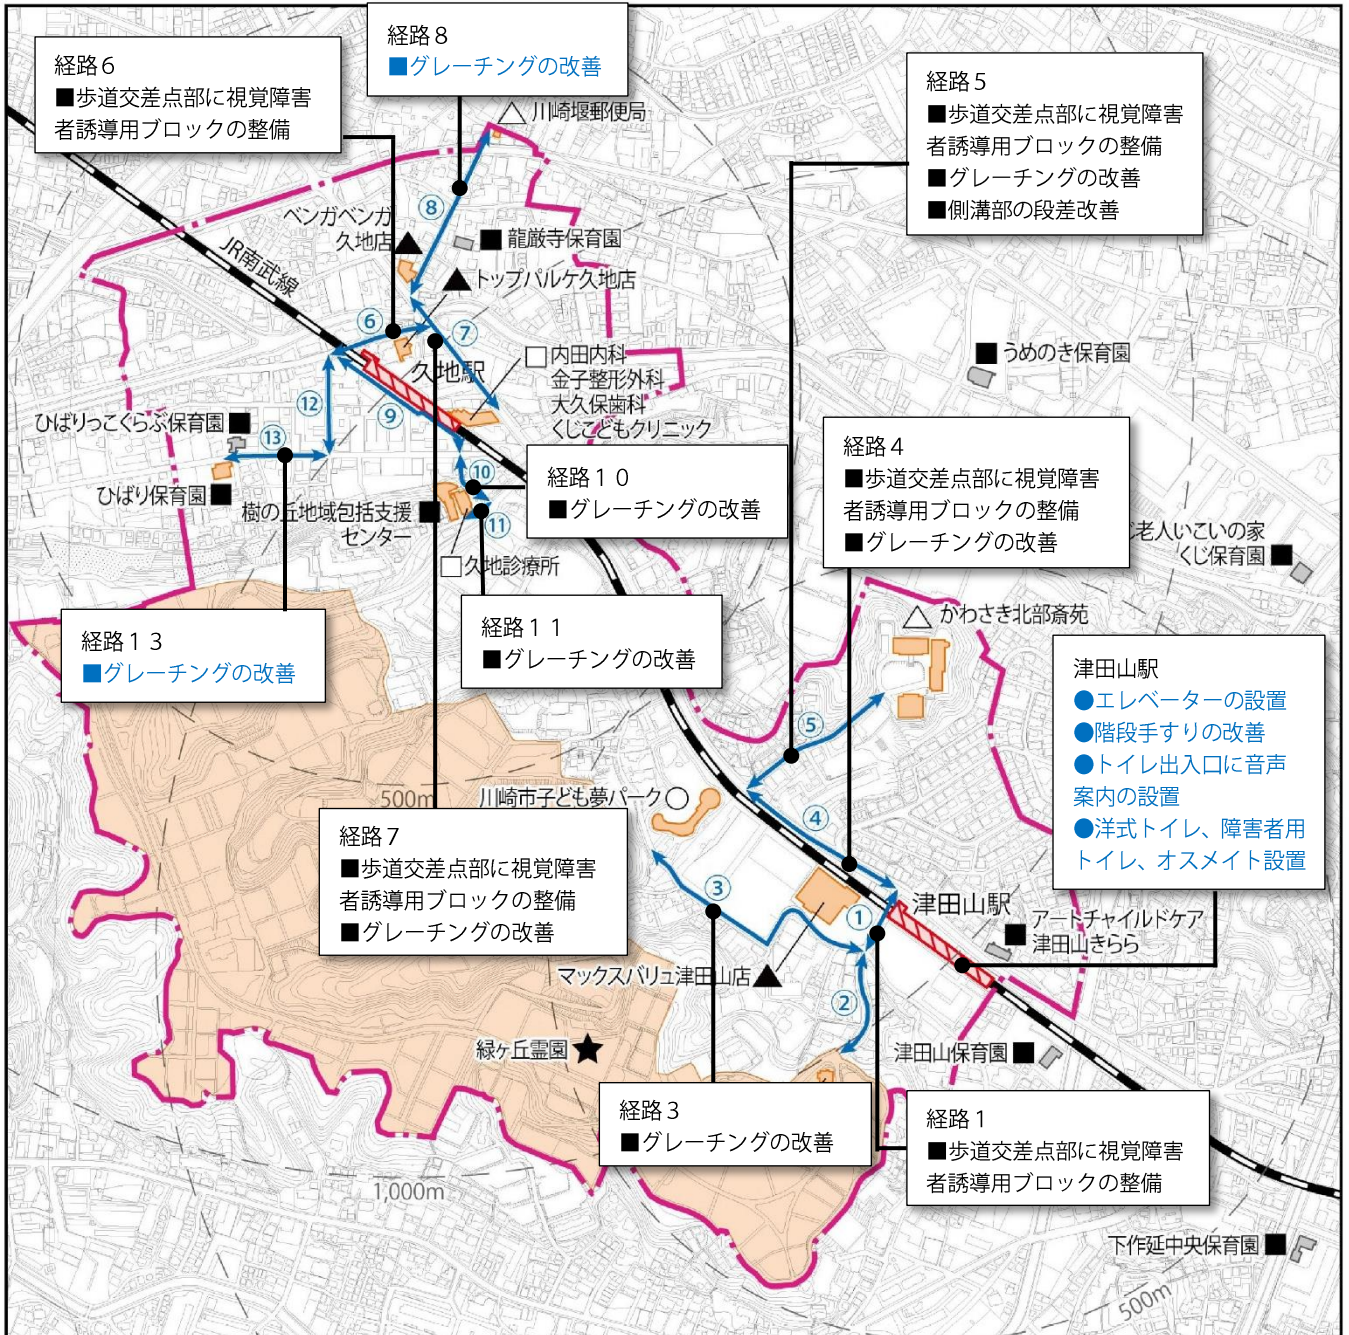

バリアフリー推進構想事業実施状況図【津田山・久地駅周辺】

【主要な施設】

- | | | |
|--|------------|--------------|
|  旅客施設 | ● 官公庁施設 | ●■◆：実施済 |
|  目的施設 | ○ 文化施設 | ●■◆：継続実施中 |
| | ■ 福祉施設 | ● 公共交通に関する事業 |
| | □ 医療施設 | ■ 道路に関する事業 |
| | ▲ 商業施設 | ◆ 交通安全・その他事業 |
|  バリアフリー推進地区 | △ その他公共的施設 | |
|  バリアフリー経路 | ★ 公園 | |