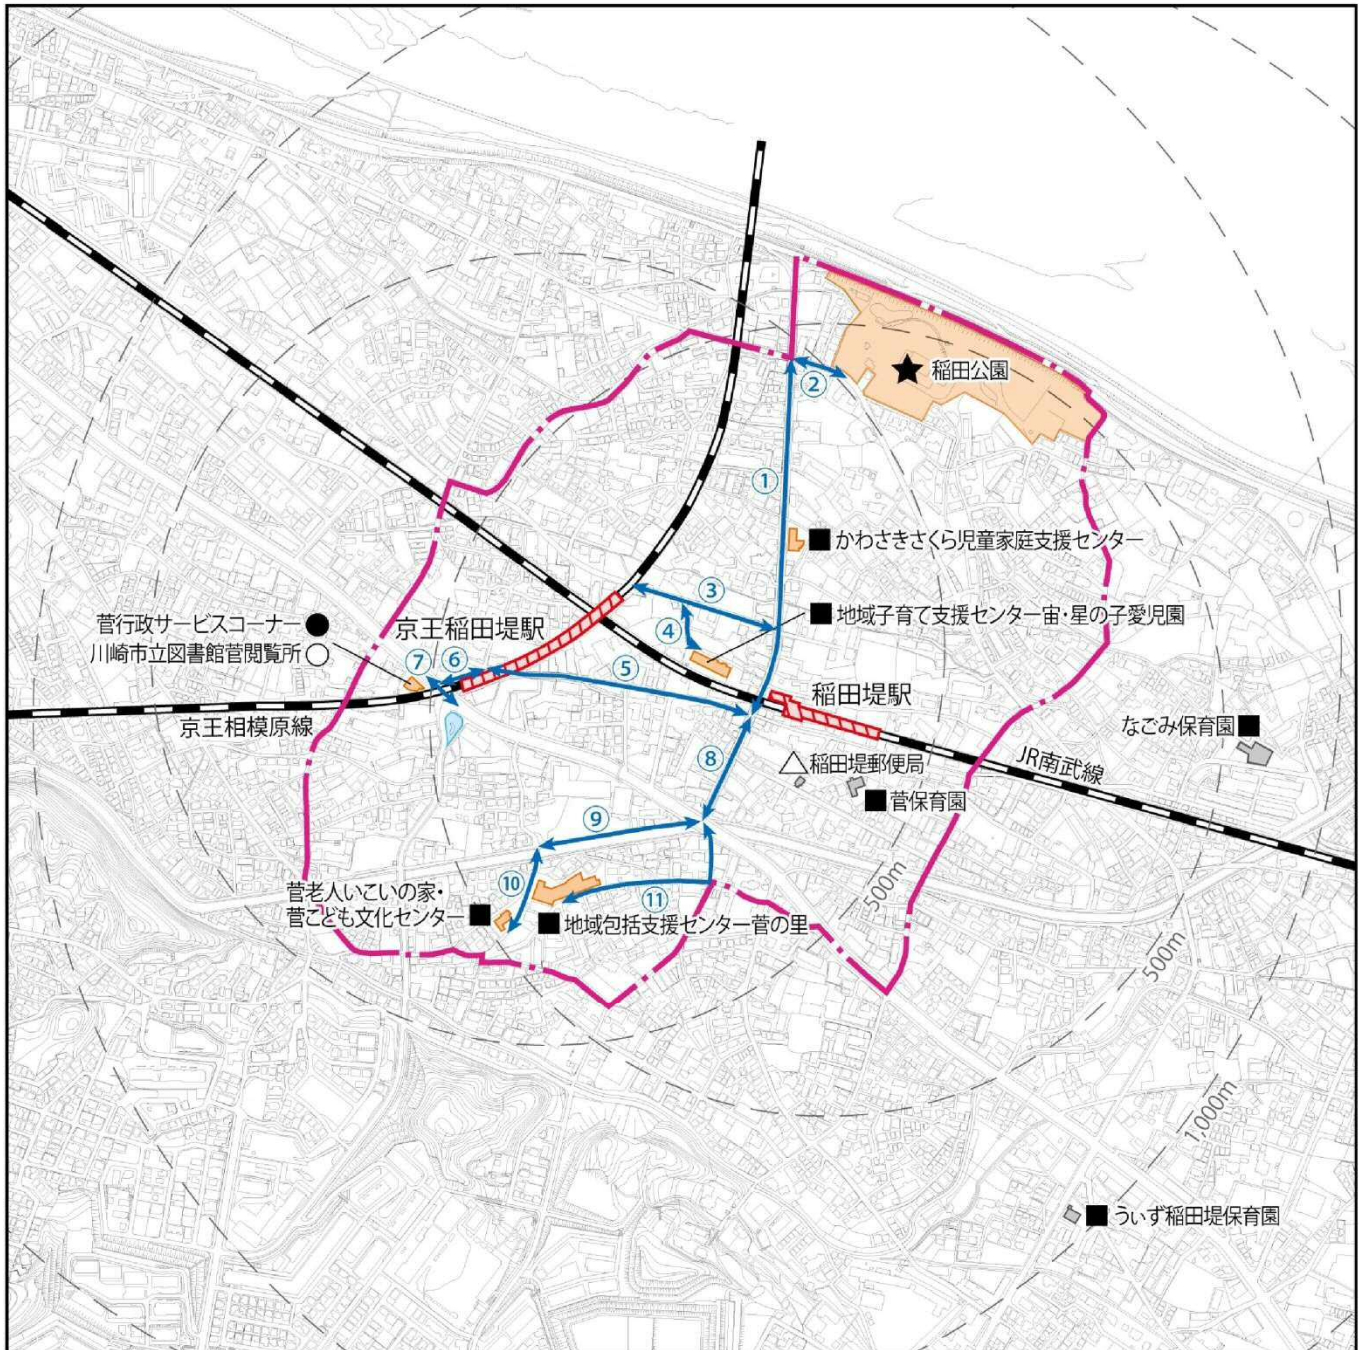

稲田堤駅周辺地区バリアフリー推進構想 特定経路等地図

【主要な施設】

- | | |
|--|--|
|  旅客施設 |  官公庁施設 |
|  目的施設 |  文化施設 |
|  駅前広場 |  福祉施設 |
|  バリアフリー推進地区 |  医療施設 |
|  バリアフリー経路 |  商業施設 |
| |  その他公共的施設 |
| |  公園 |