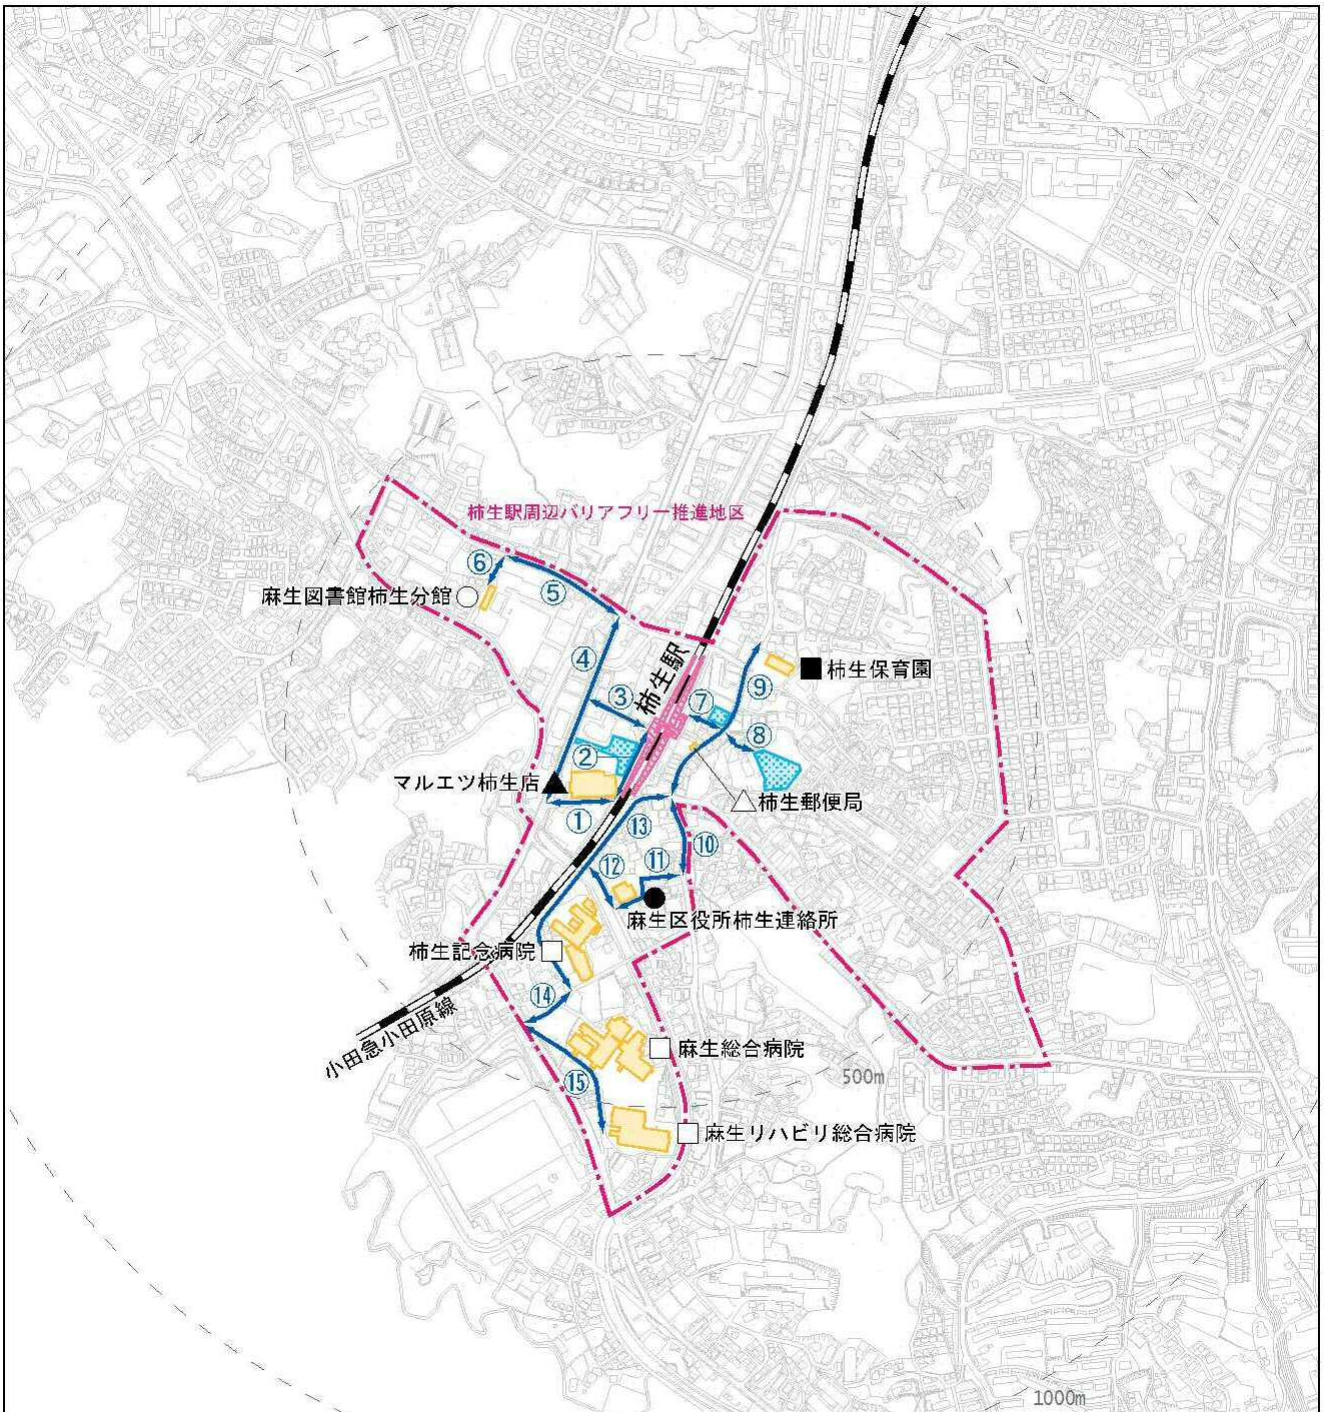

柿生駅周辺地区バリアフリー推進構想 特定経路等地図

-  旅客施設
-  目的施設
-  駅前広場・バスターミナル
-  バリアフリー推進地区
-  バリアフリー経路

- 【目的施設】
-  官公庁施設
 -  文化施設
 -  福祉施設
 -  医療施設
 -  商業施設
 -  その他公共的施設
 -  公園