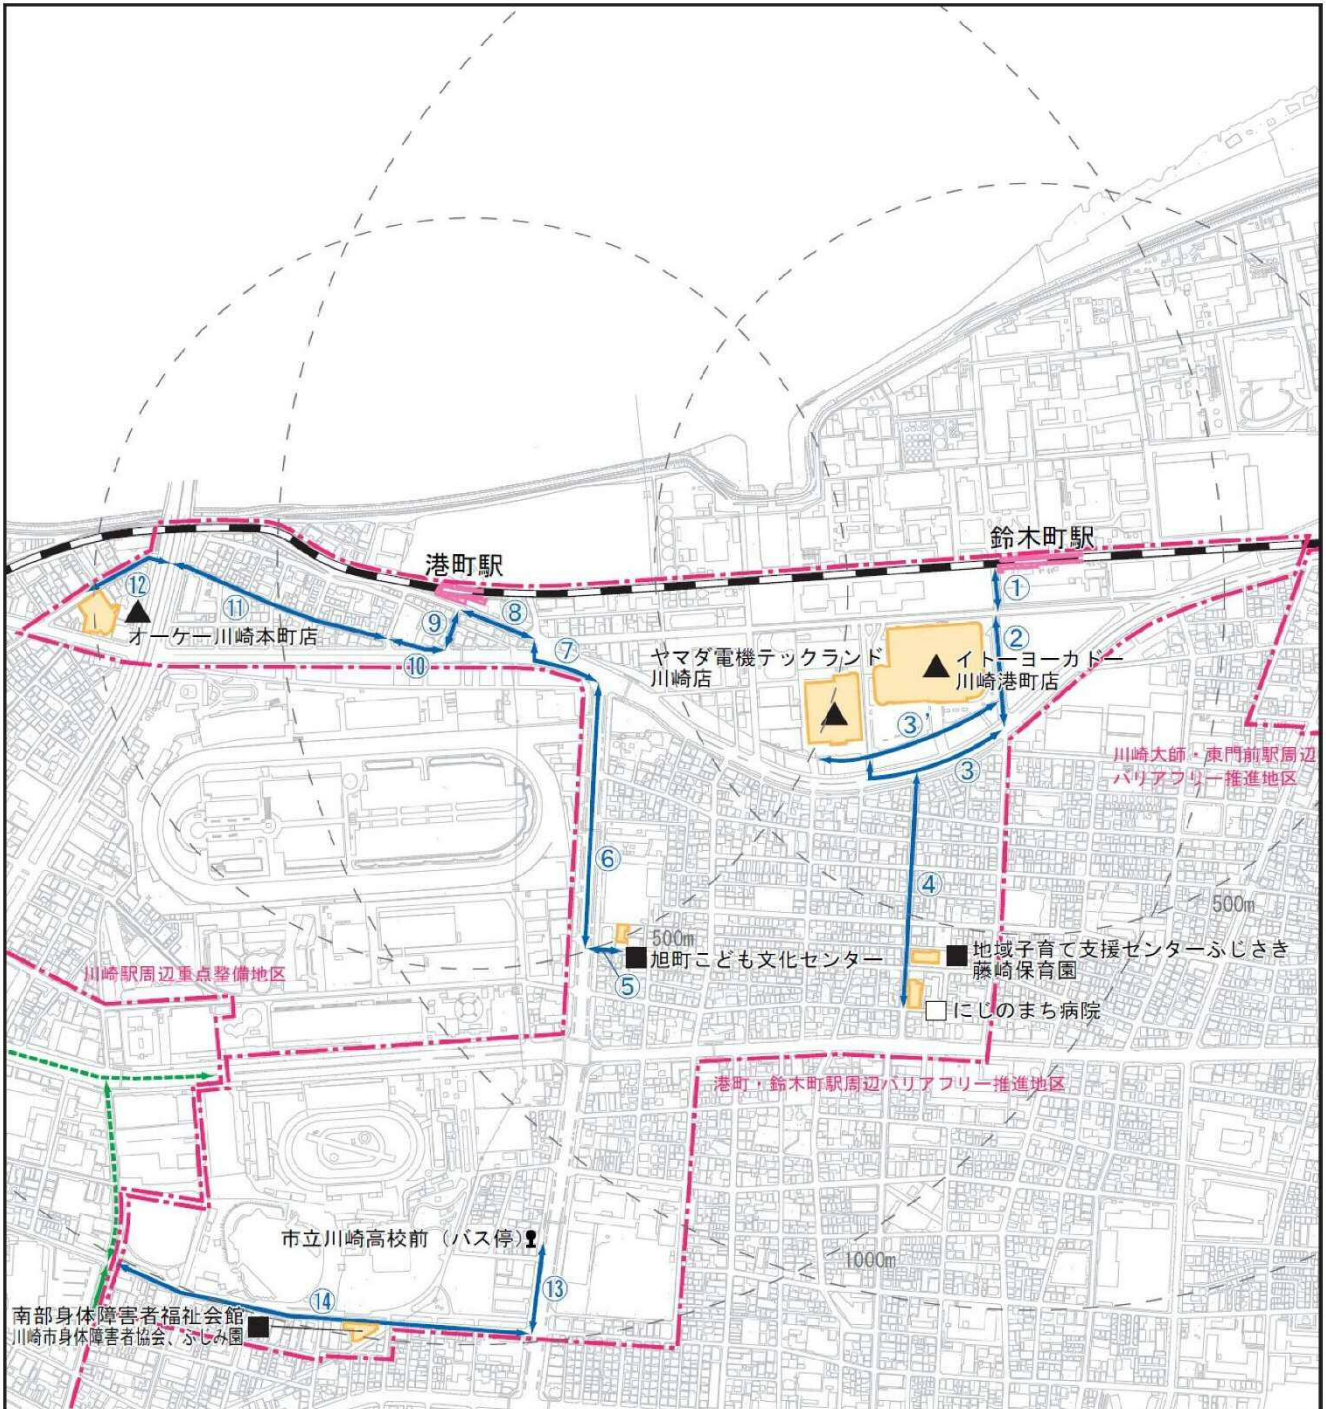

港町・鈴木町駅周辺地区バリアフリー推進構想 特定経路等地図

 旅客施設

 目的施設

 バリアフリー推進地区

 バリアフリー経路

 バリアフリー経路 (川崎駅重点整備地区)

 生活関連経路 (川崎駅重点整備地区)

【目的施設】

 官公庁施設

 文化施設

 福祉施設

 医療施設

 商業施設

 その他公共的施設

 公園