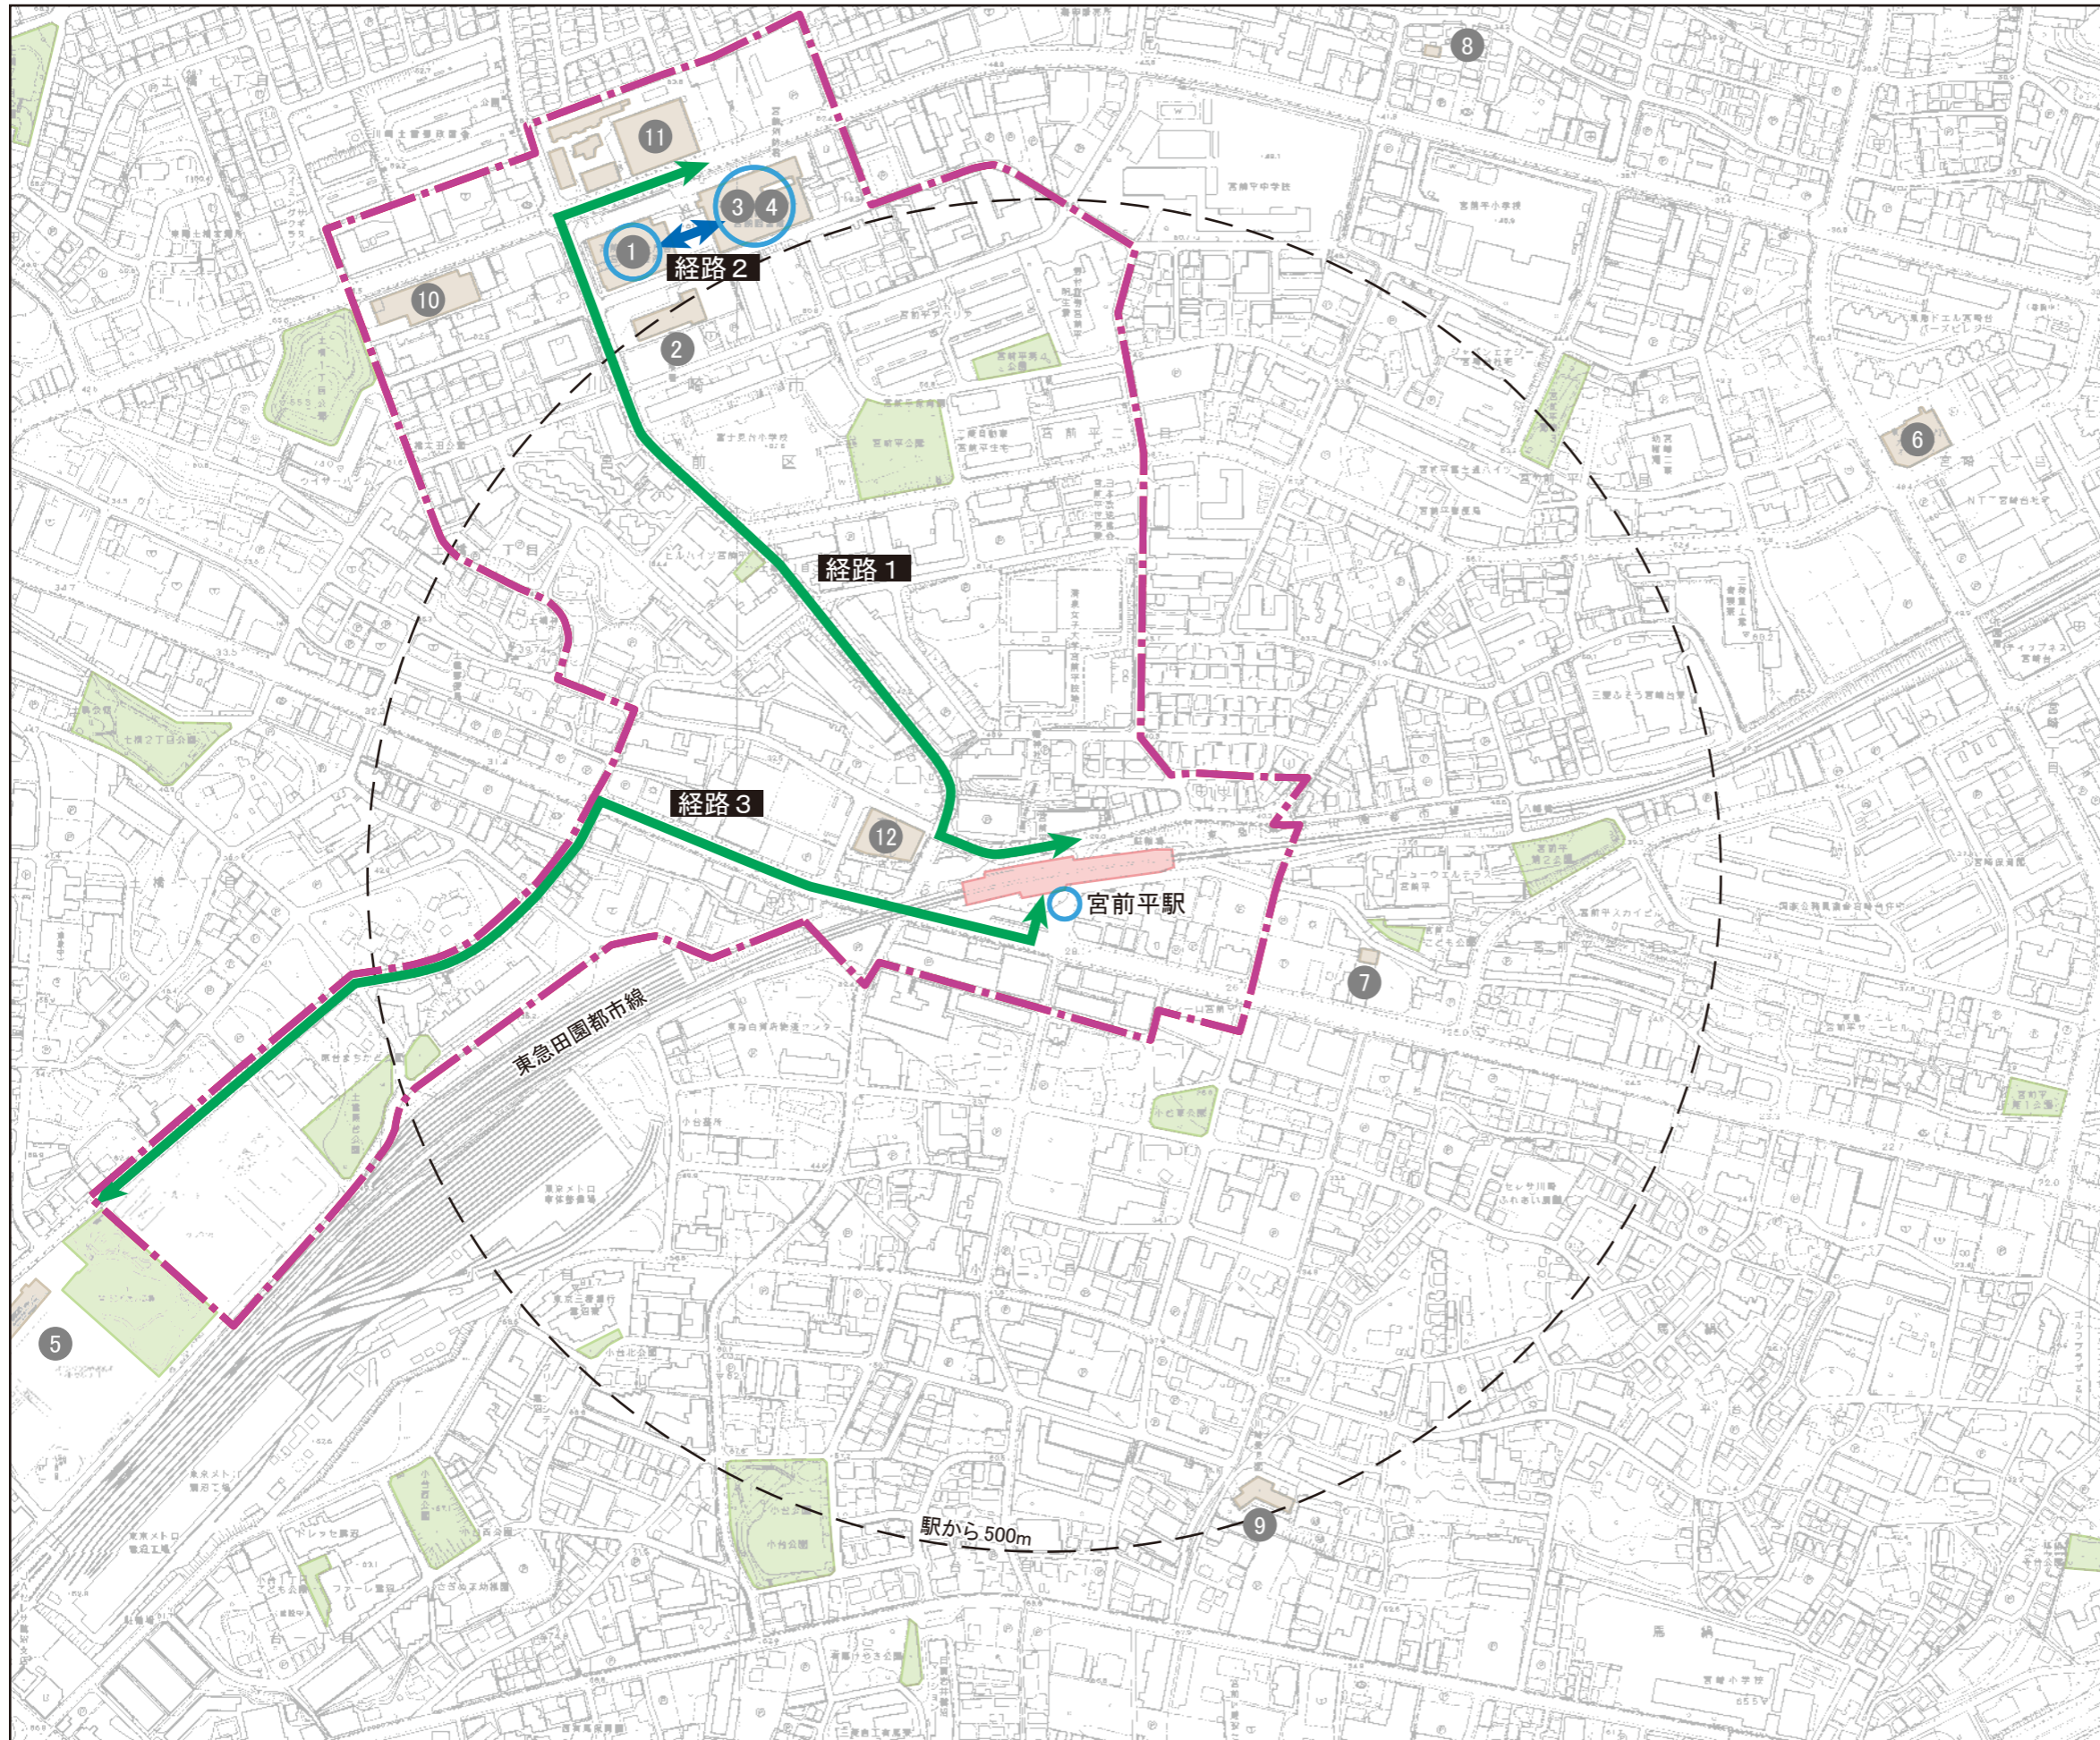

宮前平駅周辺地区バリアフリー基本構想 特定経路等地図

- 重点整備地区の区域
 - 特定旅客施設
 - 目的施設
- 【バリアフリー経路】
- 生活関連経路
 - バリアフリー経路
- 【目的施設】
- 官公庁等行政施設
 - 1.宮前区役所
 - 2.宮前警察署
 - 文化施設
 - 3.宮前市民館
 - 4.宮前図書館
 - 5.カッパーク鷺沼
 - 福祉施設
 - 6.福祉パルみやまえ
 - 7.セルプ宮前こぼとの家
 - 8.トゥーランプラン宮前
 - 9.川崎愛児園
 - 商業施設
 - 10.鮫島ビル
 - 11.東急宮前平ショッピングパーク
 - 12.ロイヤルホームセンター宮前平
 - 生活関連施設
 - 都市公園