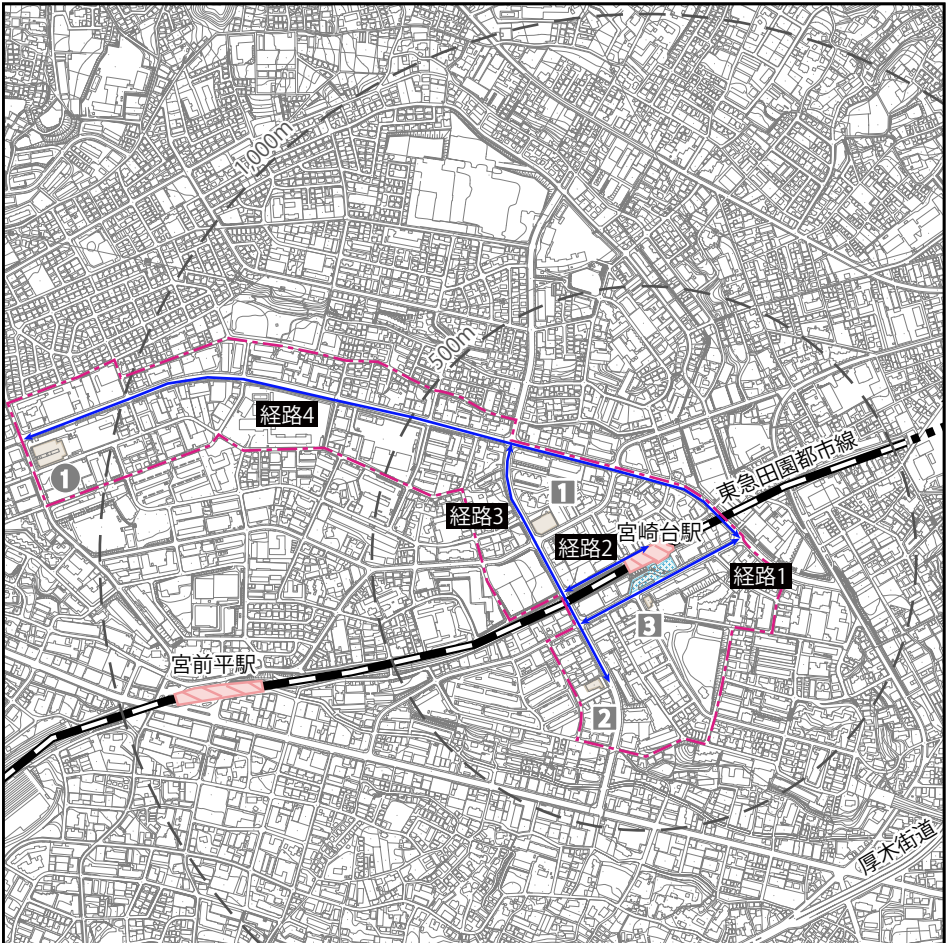

宮崎台駅周辺地区バリアフリー推進構想 特定経路等地図

-  旅客施設
-  目的施設
-  駅前広場

-  バリアフリー推進地区
-  バリアフリー経路

【目的施設】

-  官公庁施設
- 1. 宮前区役所
-  福祉施設
- 1. 福祉パル
- 2. 宮崎保育園
- 3. 川崎市宮前老人福祉センター