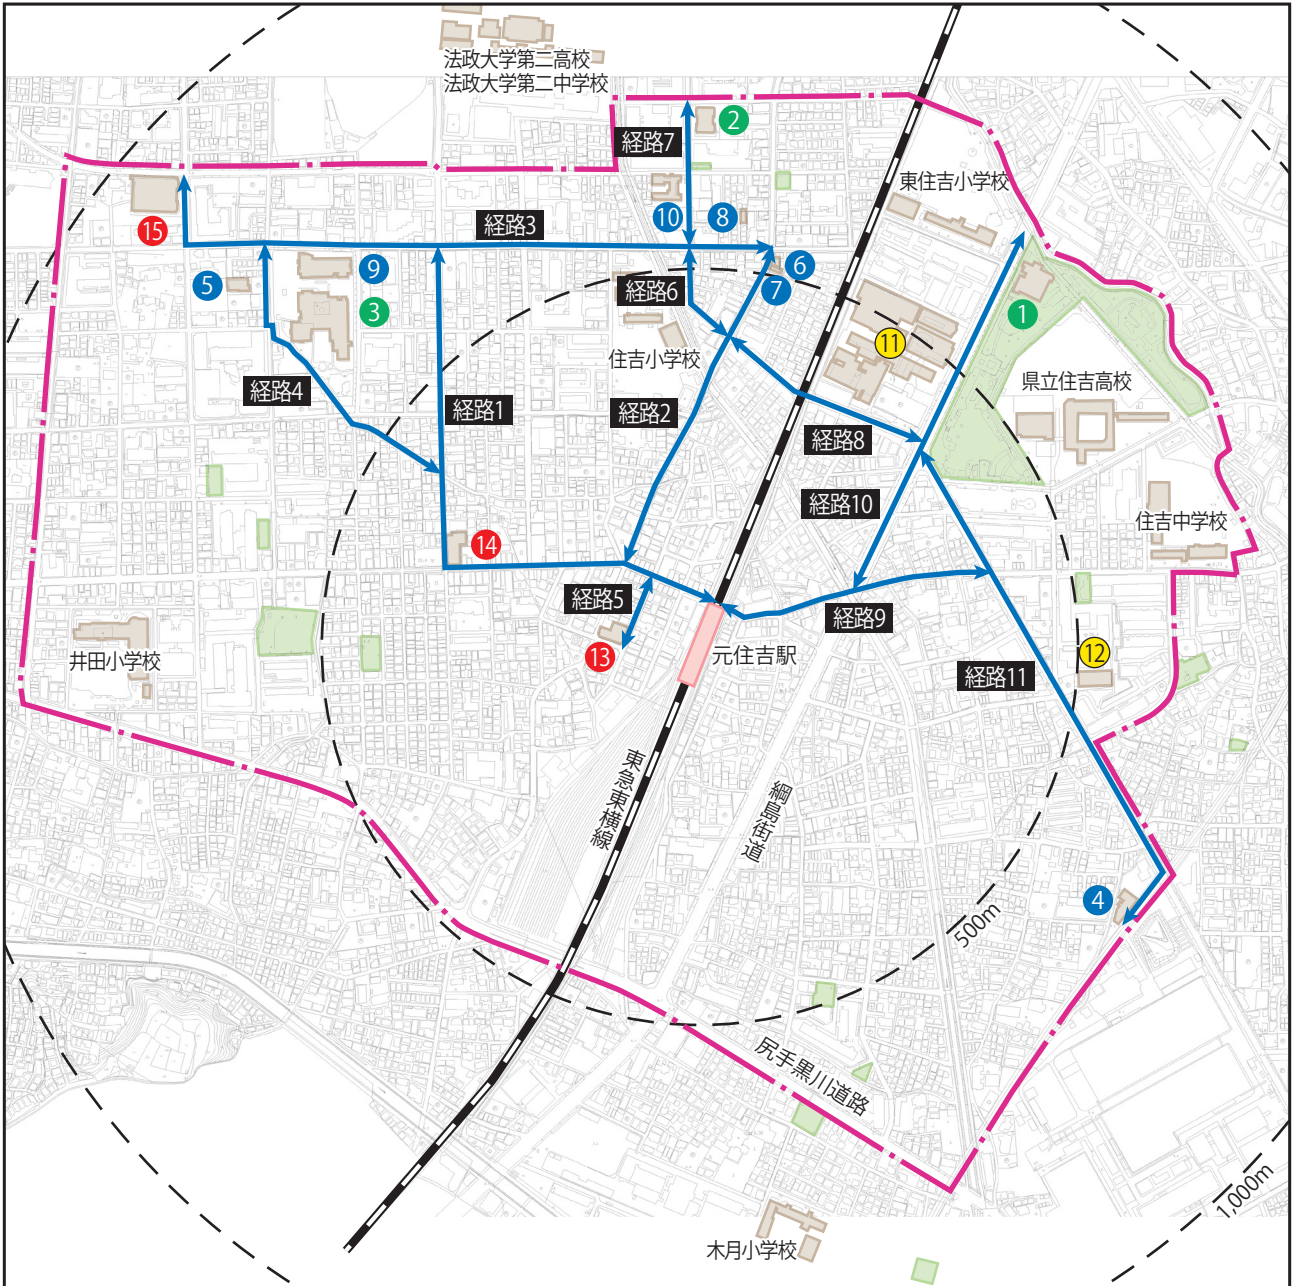

元住吉駅周辺地区バリアフリー推進構想 特定経路等地図

旅客施設

主な公共的施設

公園

バリアフリー推進地区

バリアフリー経路

【目的施設】

● 文化施設

1. 平和館

2. 生涯学習プラザ

3. 国際交流センター

● 福祉施設

4. 白楊園

5. 聴覚障害者情報文化センター

6. おかし工房しいの実

7. 第2 おかし工房しいの実

8. 第3 工房しいの実

9. 地域包括支援センターすみよし

10. 新日本学園

● 医療施設

11. 関東労災病院

12. 川崎幸病院中原分院

● 商業施設

13. 田原屋元住吉店

14. マルエツ元住吉店

15. コープかながわ井田三舞店

1:10,000