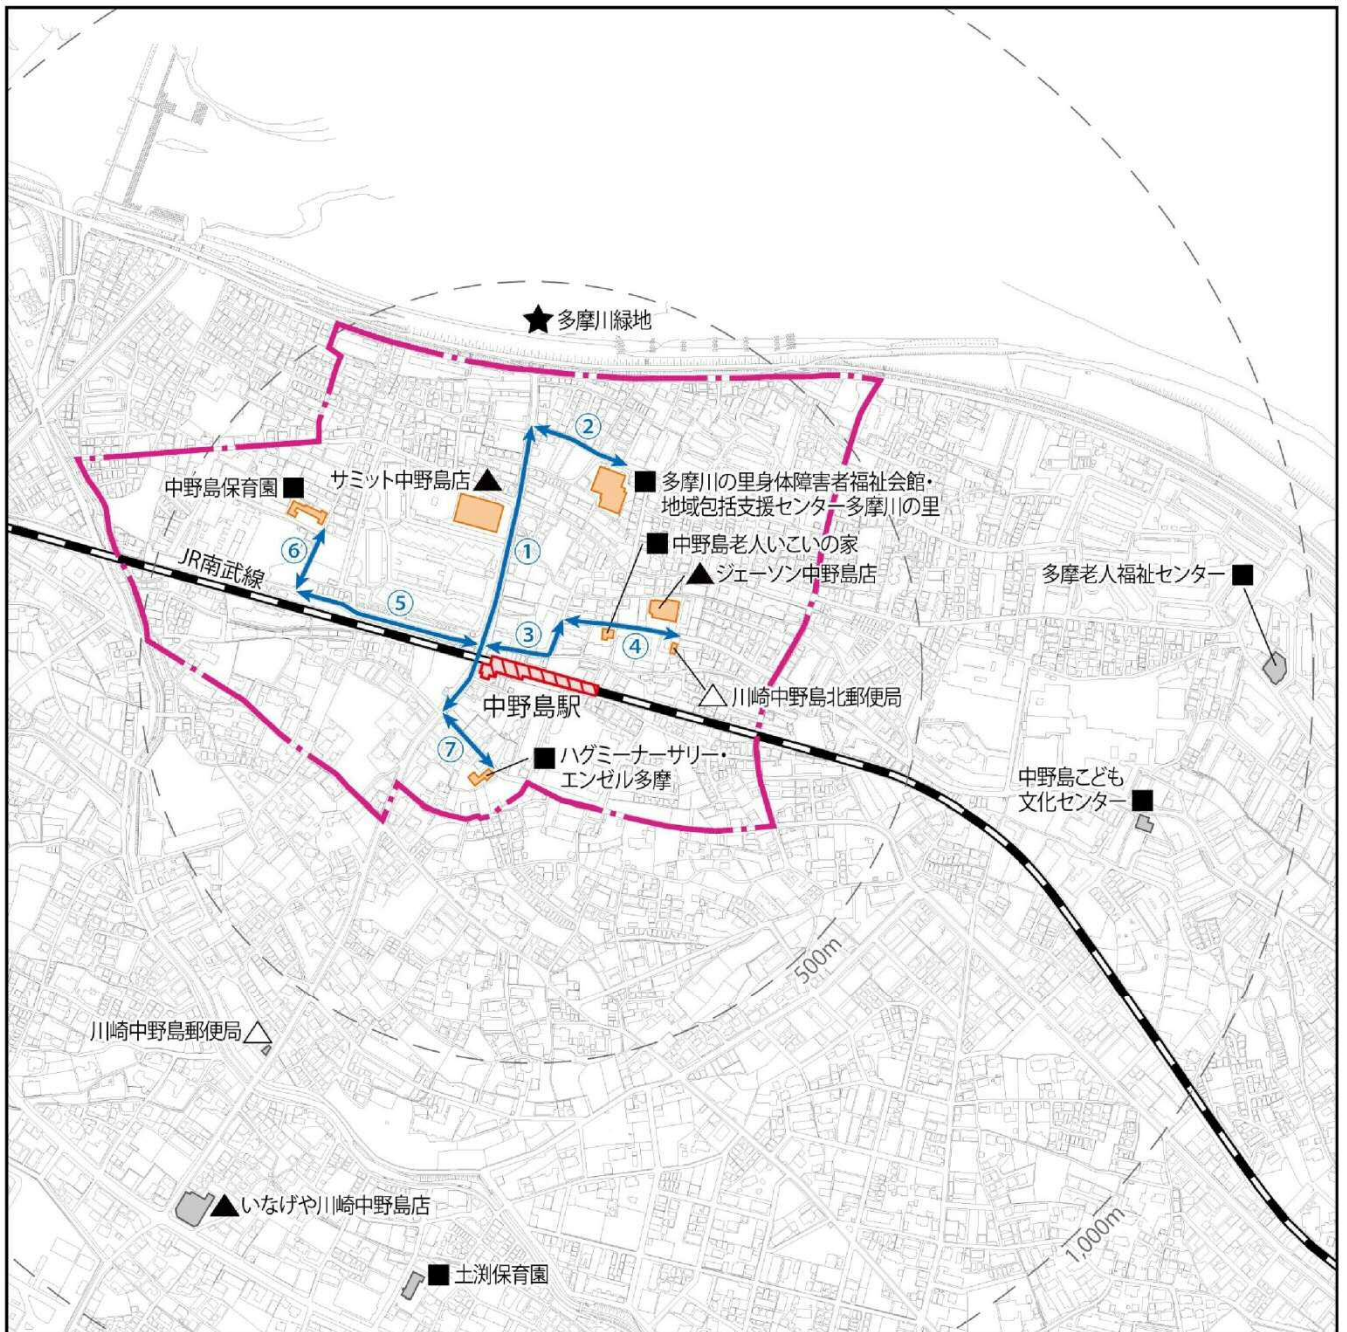

中野島駅周辺バリアフリー推進構想 特定経路等地図

【主要な施設】

- | | |
|--|--|
|  旅客施設 |  官公庁施設 |
|  目的施設 |  文化施設 |
|  バリアフリー推進地区 |  福祉施設 |
|  バリアフリー経路 |  医療施設 |
| |  商業施設 |
| |  その他公共的施設 |
| |  公園 |

0 100 500m

1:10,000