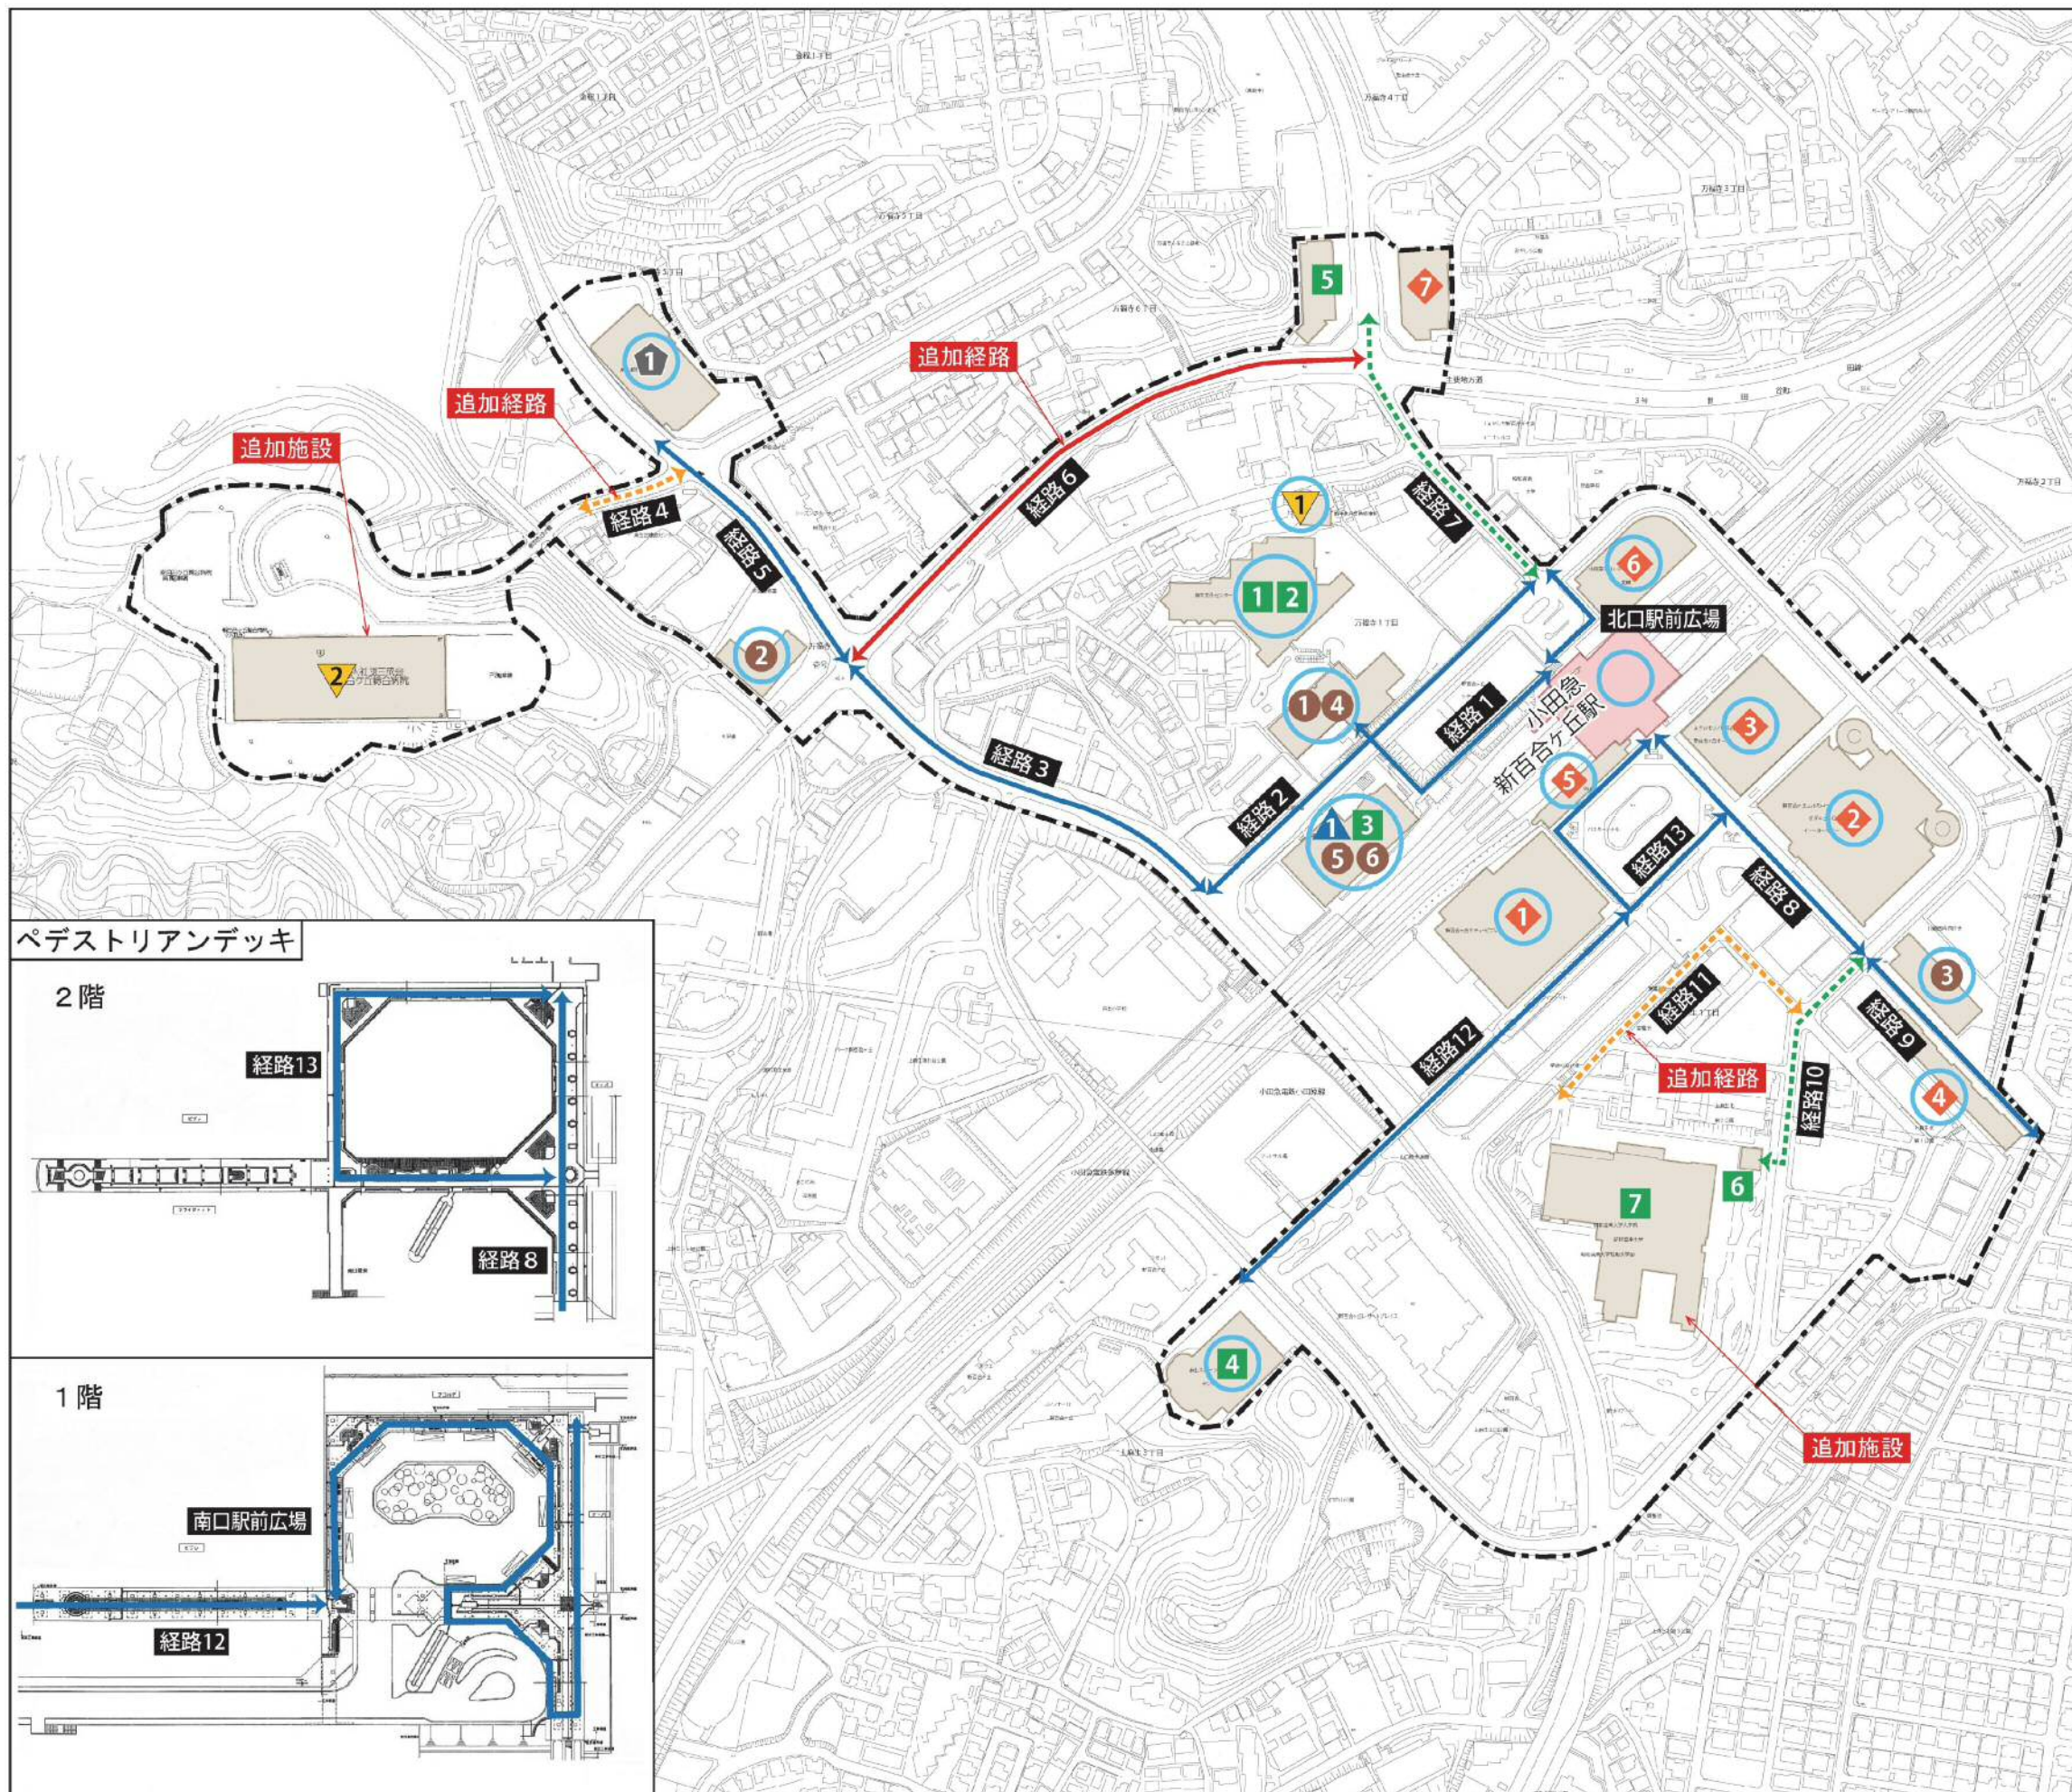

新百合ヶ丘駅周辺地区バリアフリー基本構想(改定) 特定経路等地図

新百合ヶ丘駅周辺地区 バリアフリー基本構想

- 重点整備地区の区域
- 特定旅客施設
- 目的施設
- 生活関連経路
- 生活関連経路(追加経路)
- バリアフリー経路
- バリアフリー経路(追加経路)

【目的施設】(赤字は追加施設)

- 官公庁等行政施設
 - 麻生区役所
 - 麻生警察署
 - 川崎西合同庁舎・川崎西税務署
 - 麻生区役所保健福祉センター
 - しんゆり市税事務所
 - ハローワークプラザ新百合ヶ丘
- 文化施設
 - 麻生文化センター(麻生市民館)
 - 麻生図書館
 - 新百合21ホール
 - 麻生スポーツセンター
 - アートセンター
 - 麻生市民交流館やまゆり
 - 昭和音楽大学
- 福祉施設
 - 福祉バルあさお(麻生区社会福祉協議会)
- 医療施設
 - 麻生休日急患診療所
 - 新百合ヶ丘総合病院
- 商業施設
 - 新百合丘ビブレ
 - エルミロード、イトーヨーカドー
 - 新百合丘オーパ
 - マーケットプレイス27・スーパー
 - 小田急アコルデ
 - 小田急アコルデ北館
 - オダキュー・OX万福寺店
- その他
 - 麻生郵便局
- 生活関連施設

0 50 100 150m