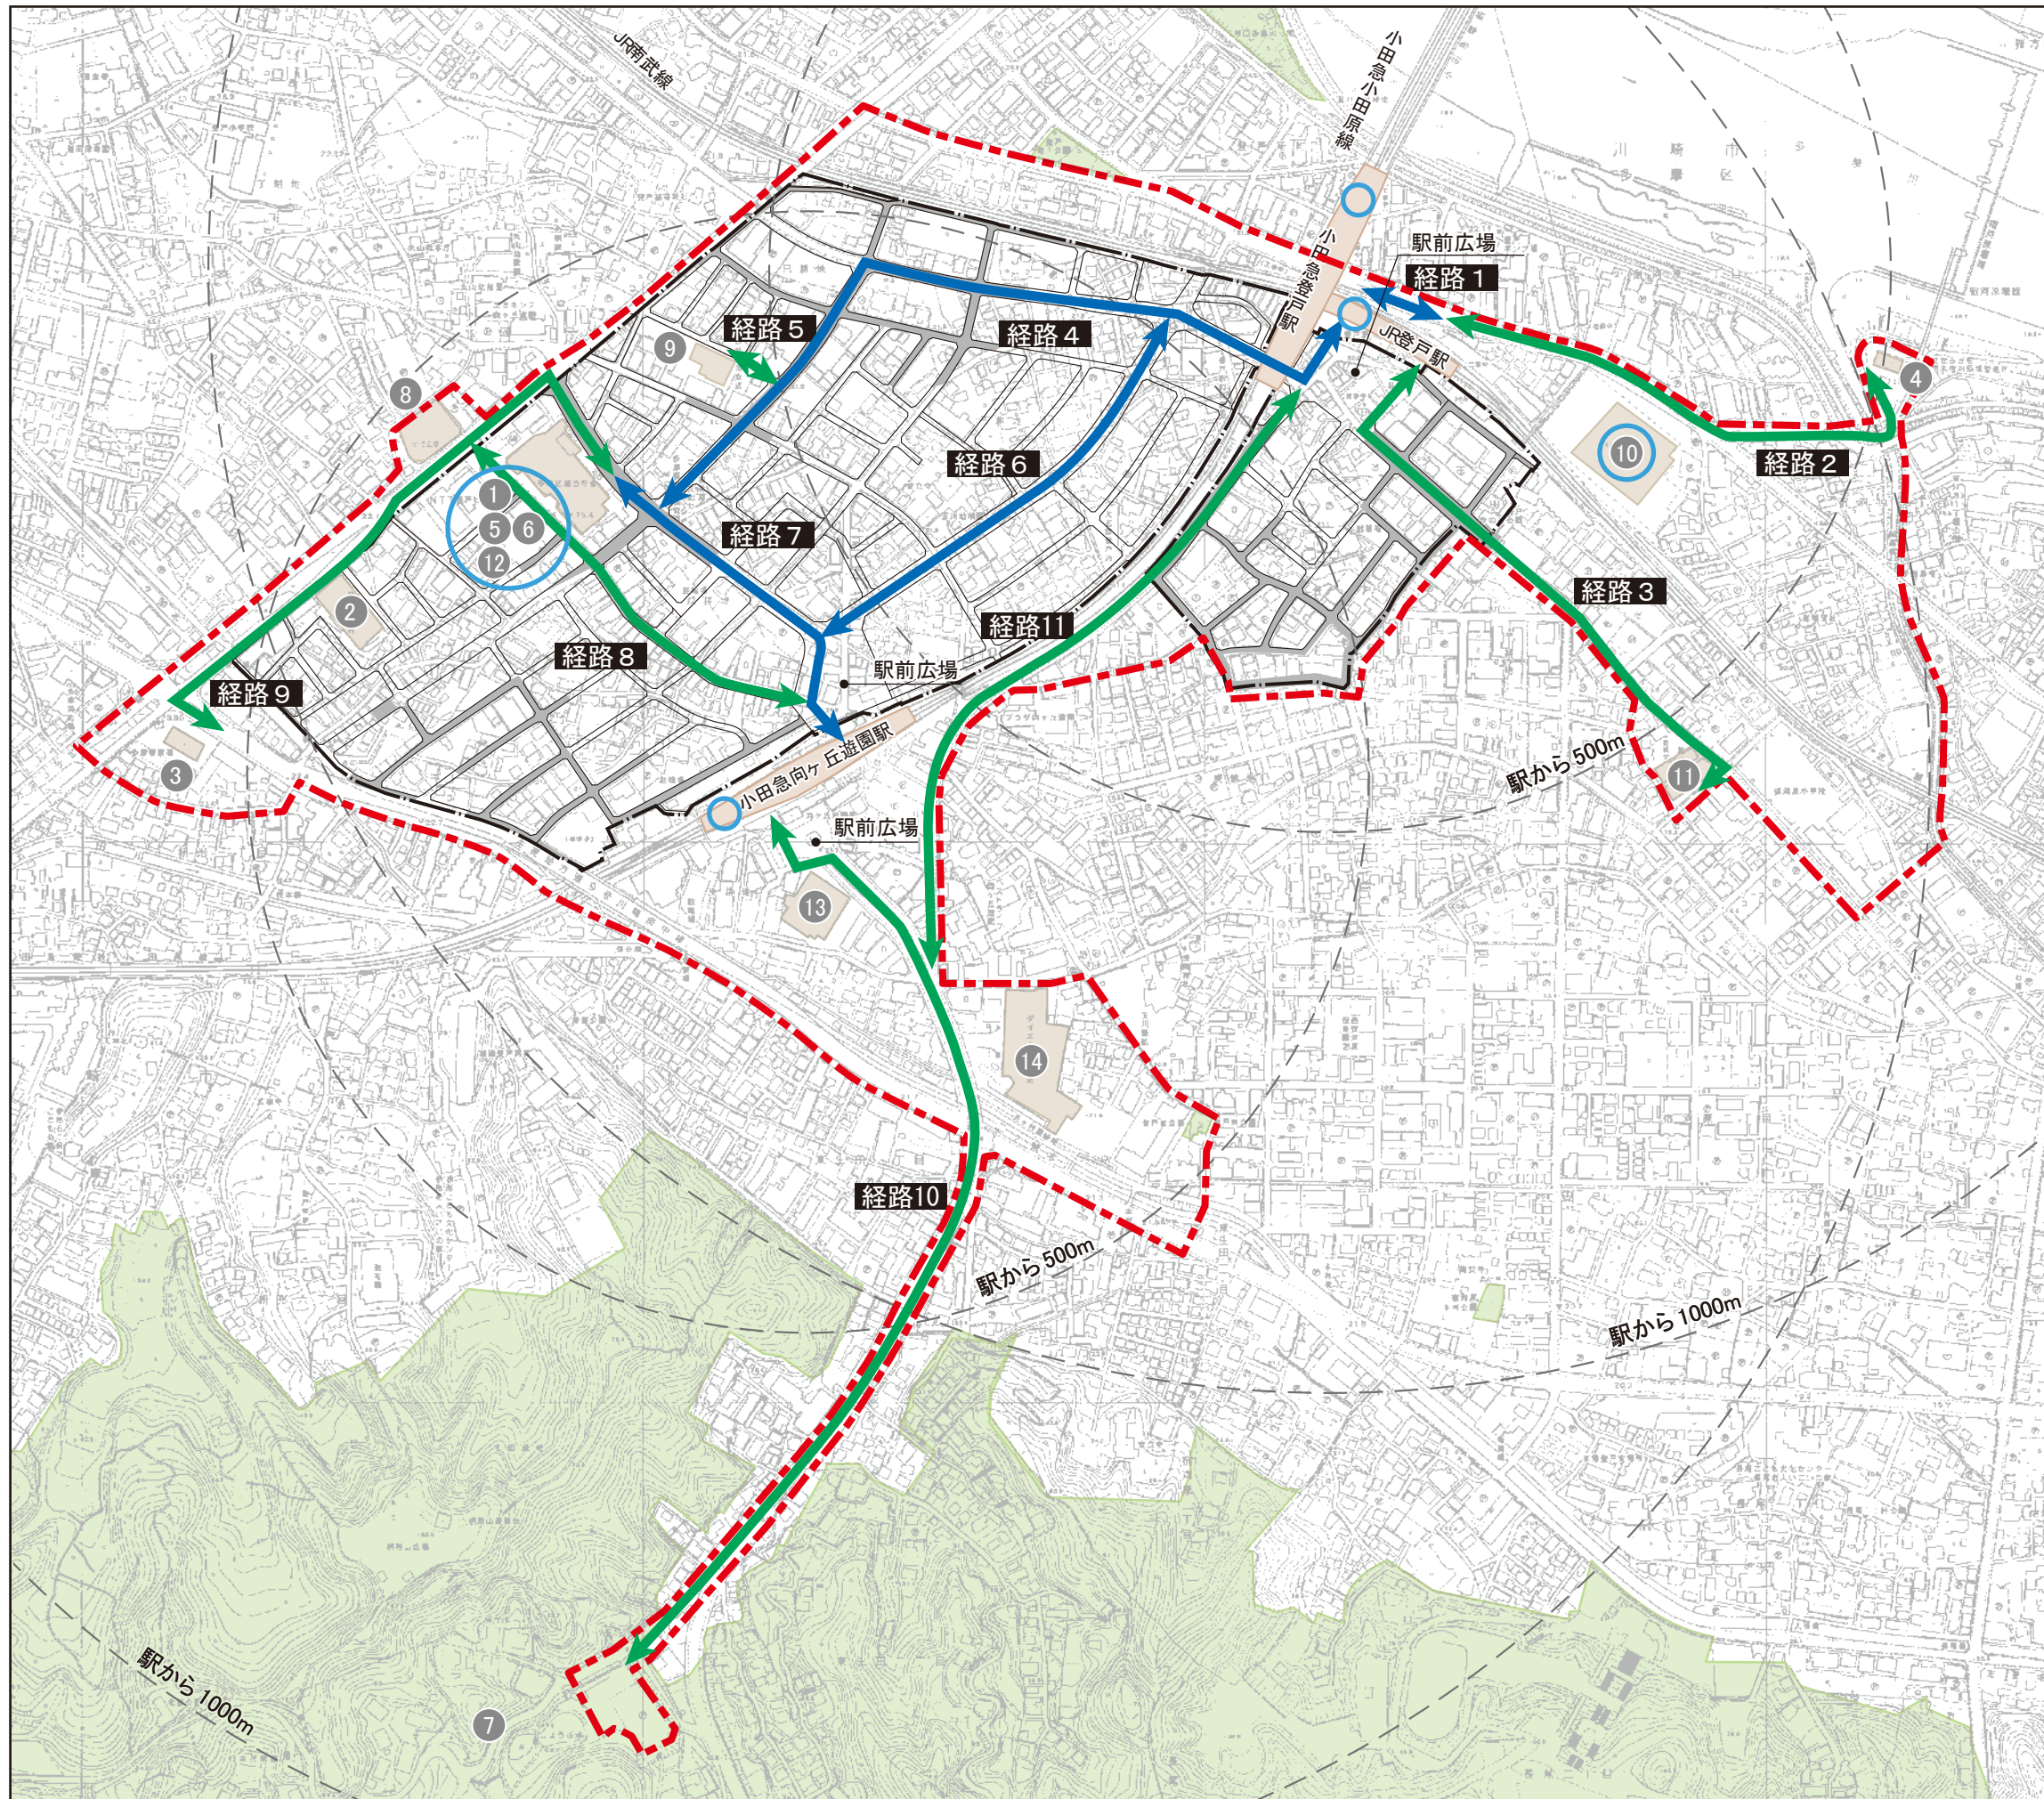

登戸・向ヶ丘遊園駅周辺地区バリアフリー基本構想 特定経路等地図

- 重点整備地区の区域
- 特定旅客施設
- 目的施設
- 【バリアフリー経路】
- 生活関連経路
- バリアフリー経路
- 【目的施設】
- 官公庁等行政施設
 - 1. 多摩区役所
 - 2. 登戸郵便局
 - 3. 多摩警察署
- 文化施設
 - 4. 二ヶ領せせらぎ館
 - 5. 多摩市民館
 - 6. 多摩図書館
 - 7. 生田緑地
- 福祉施設
 - 8. 福祉パルたま
 - 9. K F J 多摩
- 医療施設
 - 10. 川崎市立多摩病院
 - 11. 武田病院
 - 12. 多摩休日夜間急患診療所
- 商業施設
 - 13. ライフ向ヶ丘遊園店
 - 14. 向ヶ丘ショッパーズプラザ
- 生活関連施設
- 都市公園
- 土地区画整理事業区域
(土地区画整理区域内の経路については、事業にあわせて整備)